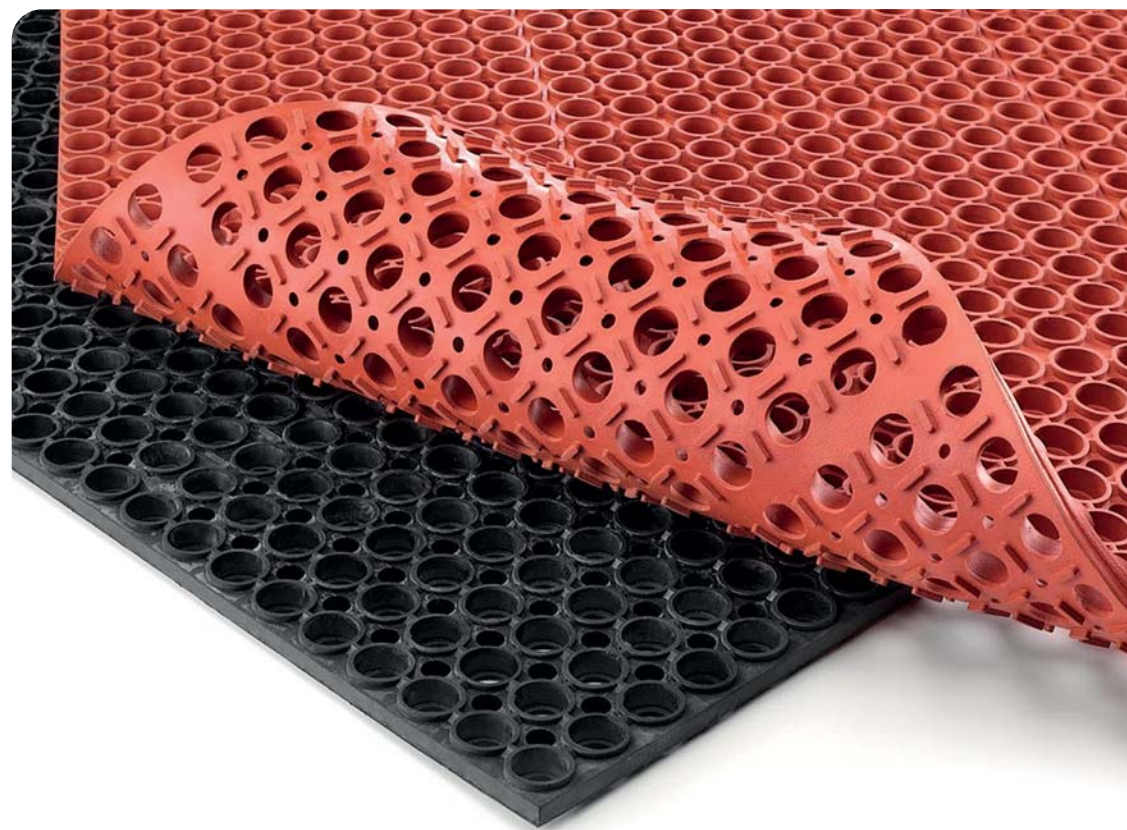

Sanitop Deluxe

*Rohože do suchého, mokrého aj masného prostredia (červené).
Výroba a príprava potravín, profesionálne kuchyne a bary.*

- Rohože s kolmými okrajmi, ktorými sa dajú pokrývať priestory rôznych veľkostí, kladením za sebou i vedľa seba za použitia nitrilových spojok
- Neobsahujú DOP, DMF, látky poškodzujúce ozónovú vrstvu, silikón ani ťažké kovy
- Čierna - 100 % prírodná guma pre použitie v mokrom prostredí
- Červená - 75 % nitrilová gumová zmes, odolná tukom a olejom

PRODUKT

Sanitop DELUXE
Konektor

ROZMERY

91 cm x 152 cm

HRÚBKA

20 mm

FARBA

červená, čierna