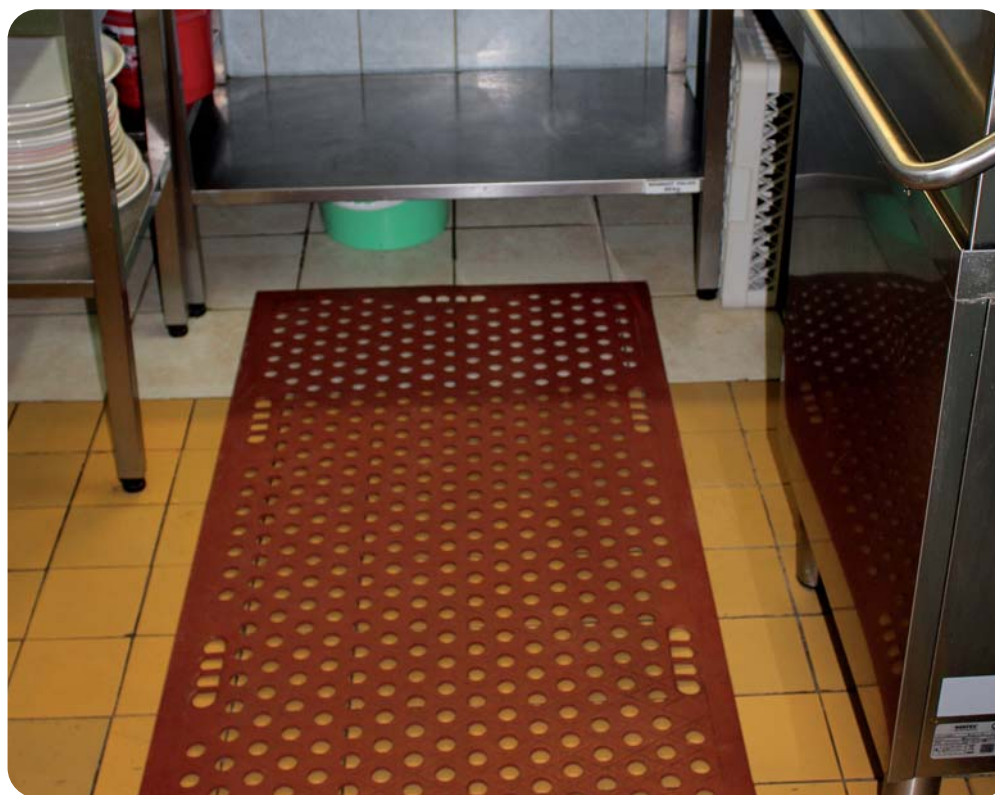

Grade A

Rohože vhodné do suchého, mokrého a mastného prostredia. Výroba a spracovanie potravín, gastro prevádzky, bary, bitúnky.

- Vyrobené z nitrilovej gummy
- 100% antimikrobiálny materiál
- Držiaky po stranách pre lepšiu manipuláciu a jednoduchšie čistenie
- Výstupky na rubovej strane pre lepšiu odtok tekutín

PRODUKT	ROZMERY	HRÚBKA	FARBA
GRADE A	76 cm x 91 cm	13 mm	terakota
GRADE A	76 cm x 152 cm	13 mm	terakota