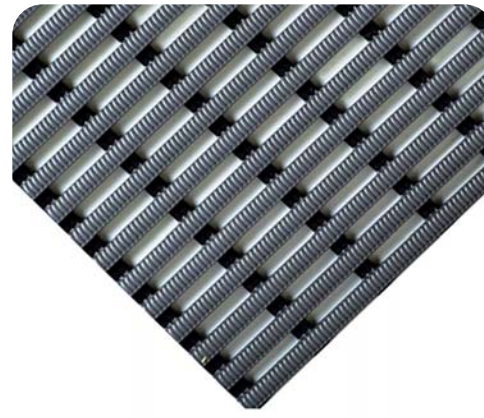

Rohož vhodná do spoločných spích, šatní, prezliekarní, bazénov, sáun, rehabilitačných miestností.

1. Špeciálny reliéfny protišmykový povrch
   - Vyrobená zo silného neporézneho PVC
   - Obsahuje antifungálne a antimikrobiálne prísady
   - Odolná voči UV žiareniu
   - Ľahko sa čistí a udržiava
   - Použitie v interiéri alebo exteriéri
2. Otvorená vinylová konštrukcia pre viacsmerové odvodnenie
   - Neporézne PVC, ktoré obsahuje antifungálne a antimikrobiálne prísady