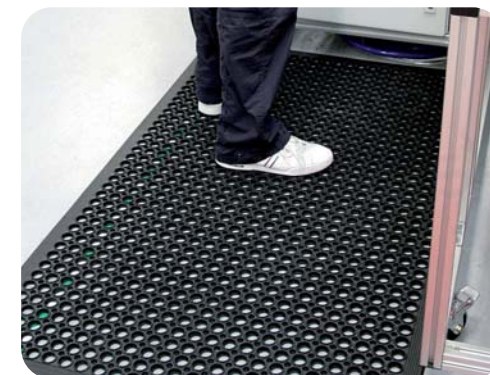

Rohože vhodné do suchého aj mokrého prostredia.

- 100% prírodná guma
- Poskytuje pracovný komfort a bezpečný pohyb
- Šikmé nábehové hrany minimalizujú riziko zakopnutí
- Drenážne otvory, výstupky na rube rohože umožňujú prepadávanie nečistôt o odtok tekutín