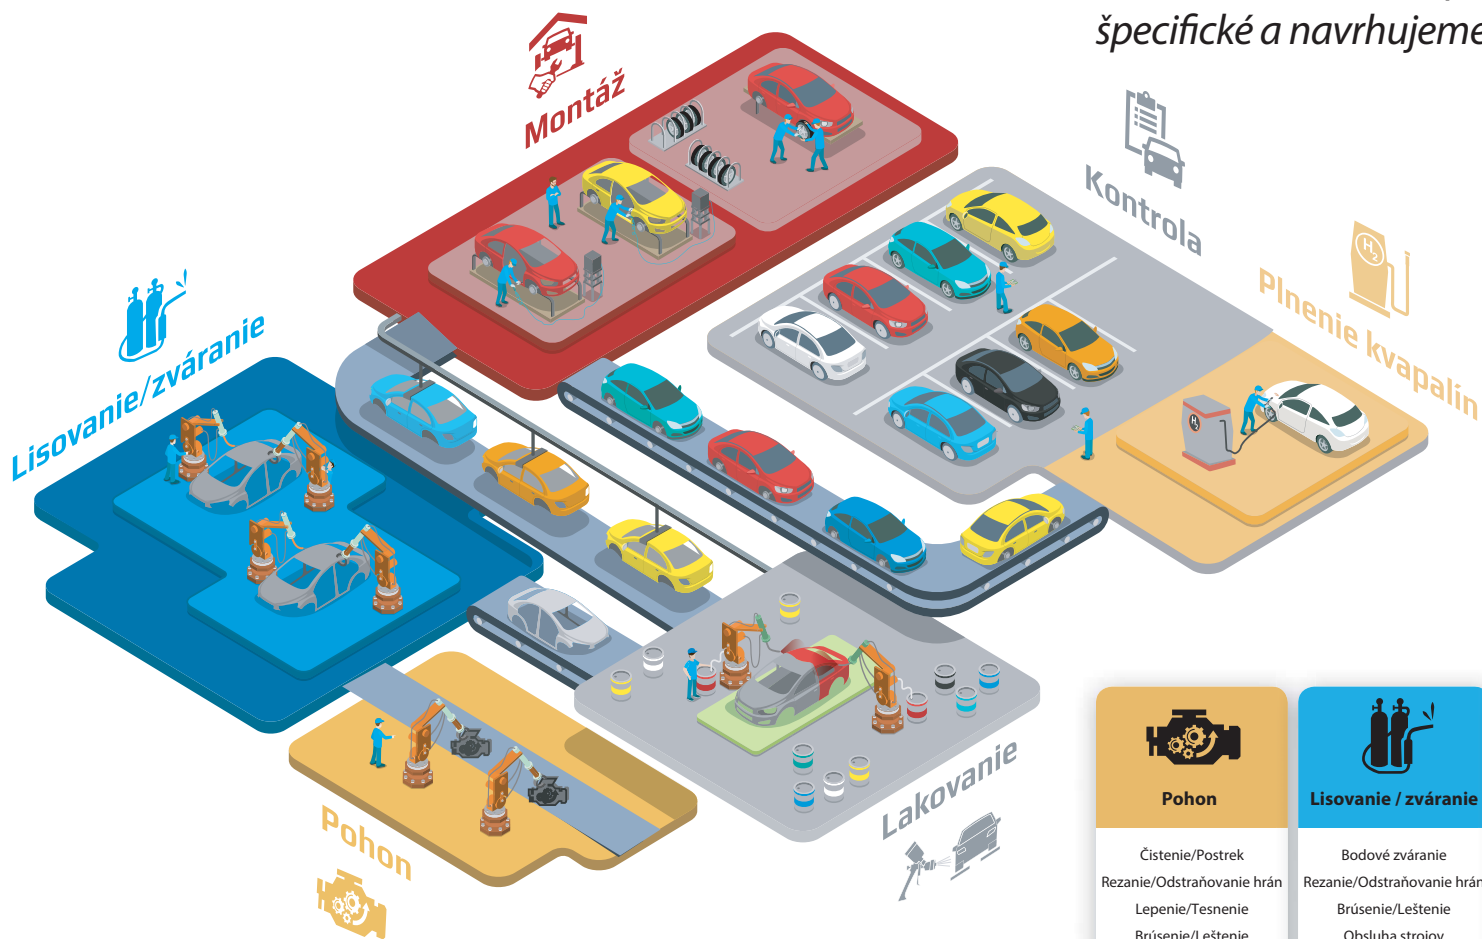

Poznáme automobilový priemysel

Spoločne sme prešli stovky kilometrov v automobilových závodoch. Poznáme problémy, ktoré sú pre tieto závody špecifické a navrhujeme produkty, ktoré týmto výzvam čelia.

Tak ako neexistuje jedno auto, ktoré vyhovuje každému životnému štýlu, neexistuje ani jeden podlahový produkt, ktorý je vhodný do každého prostredia. Vieme, že výber vhodného výrobku zo stoviek možností môže byť neistý. Práve preto sme vypracovali tento manuál.

Rozdelili sme automobilový závod na päť všeobecných oblastí a pre každú sme odporučili náš špičkový produkt.

Pohon

Čistenie/Postrek
Rezanie/Odstraňovanie hrán
Lepenie/Tesnenie
Brúsenie/Leštenie
Obsluha ohraňovacieho lisu

Lisovanie / zváranie

Bodové zváranie
Rezanie/Odstraňovanie hrán
Brúsenie/Leštenie
Obsluha strojov
Manipulácia s materiálom

Montáž

Lepenie/Tesnenie
Obsluha strojov
Manipulácia s materiálom
Balenie
Paletizácia

Lakovanie / Kontrola

Čistenie/Postrek
Čistenie odliatkov
Manipulácia s materiálom

Plnenie kvapalín

Obsluha strojov
Manipulácia s materiálom
Liatie
Obsluha ohraňovacieho lisu