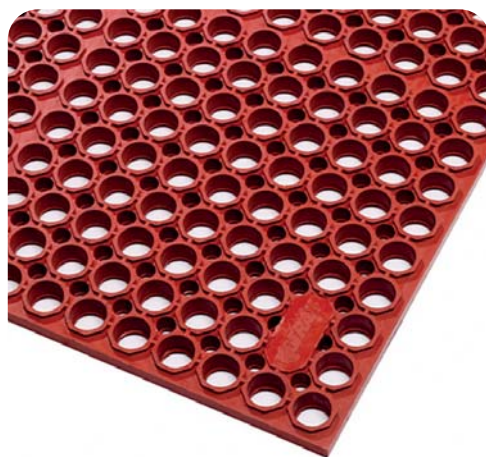

Sanitop Deluxe

*Rohože do suchého, mokrého aj masného prostredia (červené).
Výroba a príprava potravín, profesionálne kuchyne a bary.*

- Rohože s kolmými okrajmi, ktorými sa dajú pokrývať priestory rôznych veľkostí, kladením za sebou i vedľa seba za použitia nitrilových spojok
- Neobsahujú DOP, DMF, látky poškodzujúce ozónovú vrstvu, silikón ani ťažké kovy
- Čierna - 100 % prírodná guma pre použitie v mokrom prostredí
- Červená - 75 % nitrilová gumová zmes, odolná tukom a olejom

PRODUKT

Sanitop DELUXE
Konektor

ROZMERY

91 cm x 152 cm

HRÚBKA

20 mm

FARBA

červená, čierna