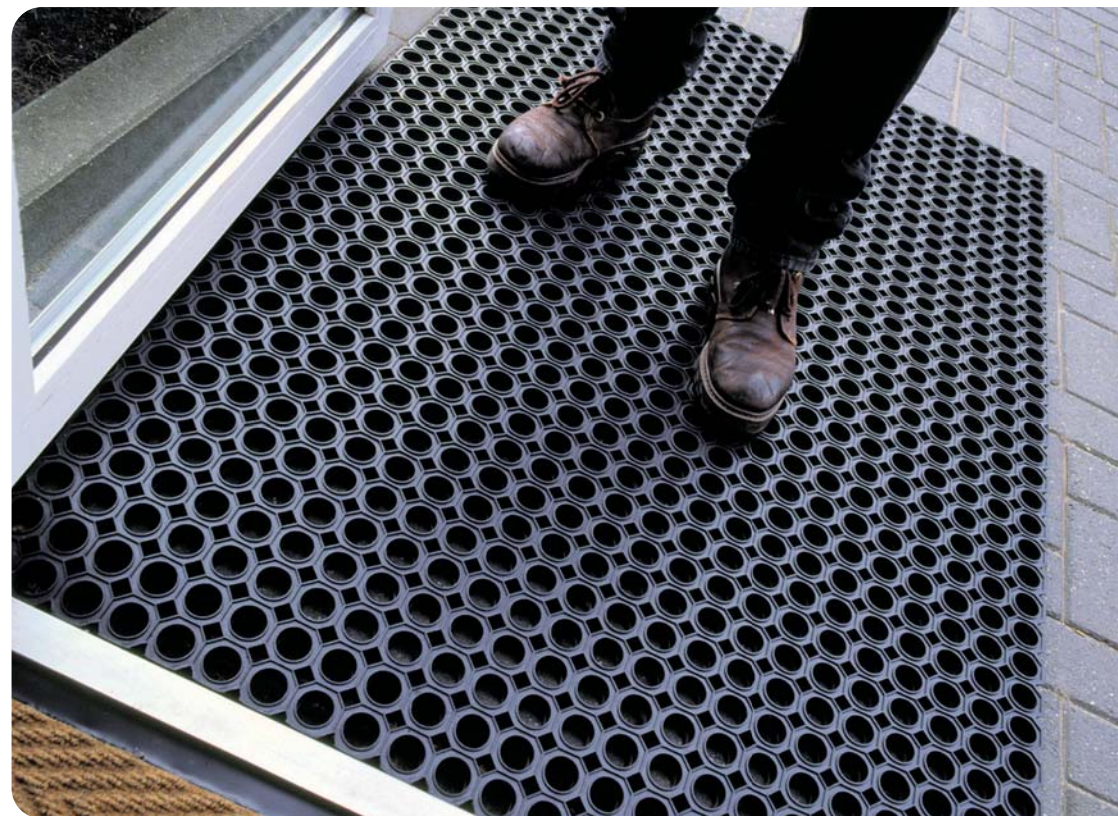

PRODUKT	ROZMERY	HRÚBKA	FARBA
Honeycomb	40 cm x 60 cm	16 mm	čierna
Honeycomb	60 cm x 80 cm	22 mm	čierna
Honeycomb	80 cm x 120 cm	22 mm	čierna
Honeycomb	100 cm x 150 cm	16 mm	čierna