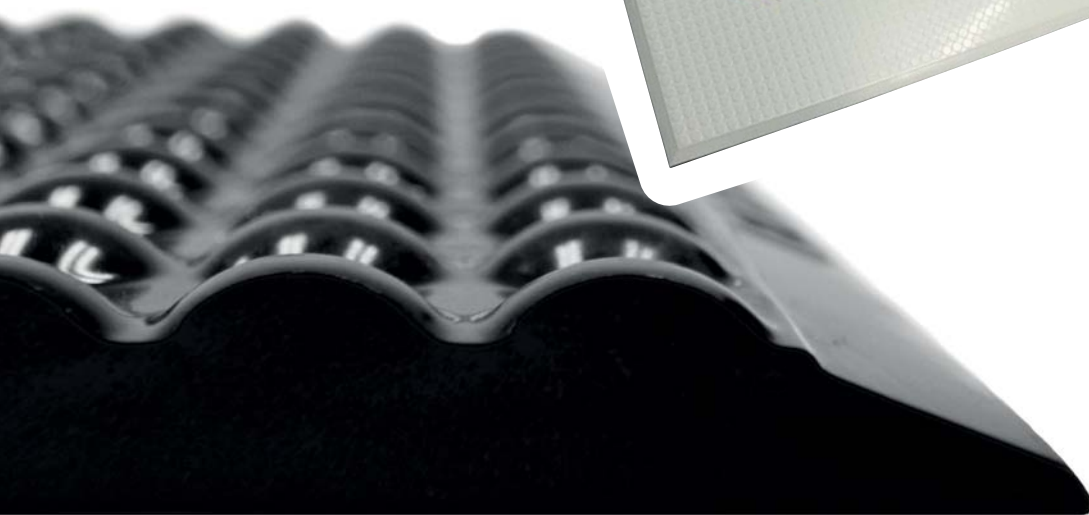

Priemyselné rohože s logom

Rohože vhodné do suchého priemyselného prostredia.

- Vyrobené z polyuretánovej peny
- Podporujú firemnú značku
- 4 druhy povrchovej úpravy: bublinková, hladká, texturovaná deluxe a texturovaná proti únavová

PRODUKT	ROZMERY	HRÚBKA
Rohož s logom	60 cm x 90 cm	11/14,5 mm
Rohož s logom	rozmer na vyžiadanie	11/14,5 mm