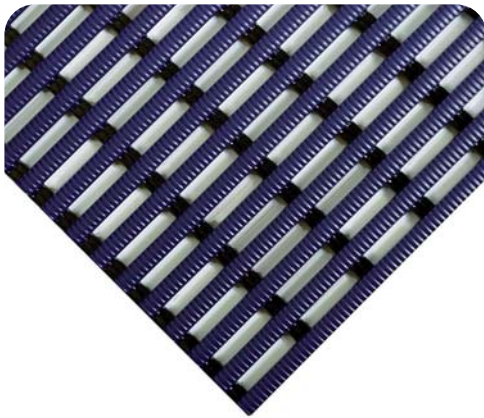

Rohož vhodná do spoločných spích, šatní, prezliekarní, bazénov, sáun, rehabilitačných miestností.

1. Špeciálny reliéfny protišmykový povrch
   - Vyrobená zo silného neporézneho PVC
   - Obsahuje antifungálne a antimikrobiálne prísady
   - Odolná voči UV žiareniu
   - Ľahko sa čistí a udržiava
   - Použitie v interiéri alebo exteriéri
2. Otvorená vinylová konštrukcia pre viacsmerové odvodnenie
   - Neporézne PVC, ktoré obsahuje antifungálne a antimikrobiálne prísady