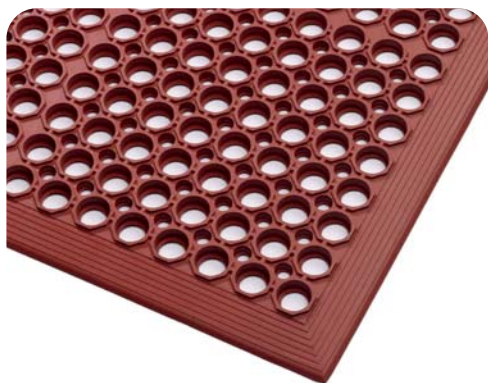

**PRODUKT**

Elevate Sport

**ROZMERY**

100 cm x 10 m

**HRÚBKA**

10 mm

**FARBA**

modrá, antracit

GASTRO, potravinársky priemysel

*Rohože vhodné do suchého aj mokrého, mastného prostredia.  
Výroba a spracovanie potravín, bary, bitúnky.*

- Poskytuje pracovný komfort a bezpečný pohyb
- Šikmé nábehové hrany minimalizujú riziko zakopnutí a uľahčujú nájazd vozíkom
- Drenážne otvory, výstupky na rube rohože umožňujú prepadávanie nečistôt o odtok tekutín
- Neobsahuje silikón
- Čierna - 100% prírodná guma pre použitie v suchom aj mokrom prostredí
- Červená - 75% nitrilová gumová zmes, odolná tukom a olejom