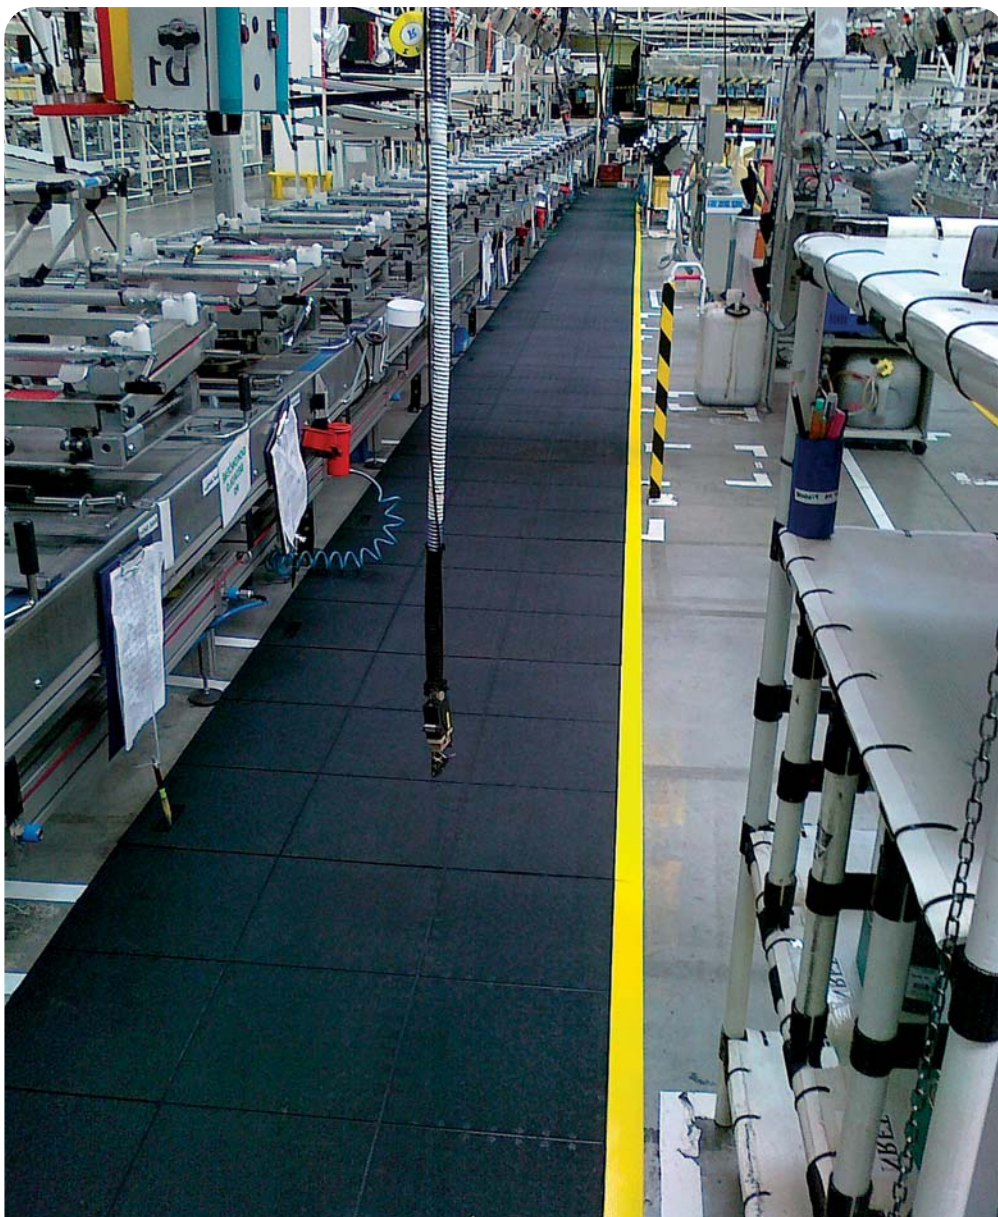

# 24/seven GR

**ELITMAT** VSTUPNÉ & PRIEMYSELNÉ ROHOŽE

*Proti únavové priemyselné rohože spájateľné do rôznych tvarov.*

- Vyrobené z vysokokvalitnej lisovanej gummy
- Odolné voči kyseline bórítej a etylénglykolu
- Dostupné v plnej alebo otvorenej verzii
- Možnosť doplnenia o nábehové hrany