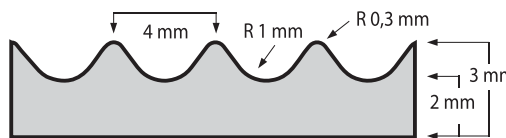

\*dostupné v hrúbkach: 3 mm a 6 mm, v prevedení jemnej alebo širokej drážky

**Jemná drážka (3 mm/6 mm):**

**Široká drážka (3 mm/6 mm):**

PRODUKT	ROZMERY	HRÚBKA	FARBA
Elit-Rib (jemná drážka)	100 cm x 10 m	3 mm	čierna
	120 cm x 10 m		
Elit-Rib (jemná drážka)	100 cm x 10 m	3 mm	šedá
Elit-Rib (jemná drážka)	100 cm x 10 m	6 mm	čierna
Elit-Rib (široká drážka)	100 cm x 10 m	3 mm	čierna
	120 cm x 10 m		
Elit-Rib (široká drážka)	120 cm x 10 m	6 mm	čierna
Elit-Rib RS (jemná drážka)	100 cm x 10 m	3 mm	čierna