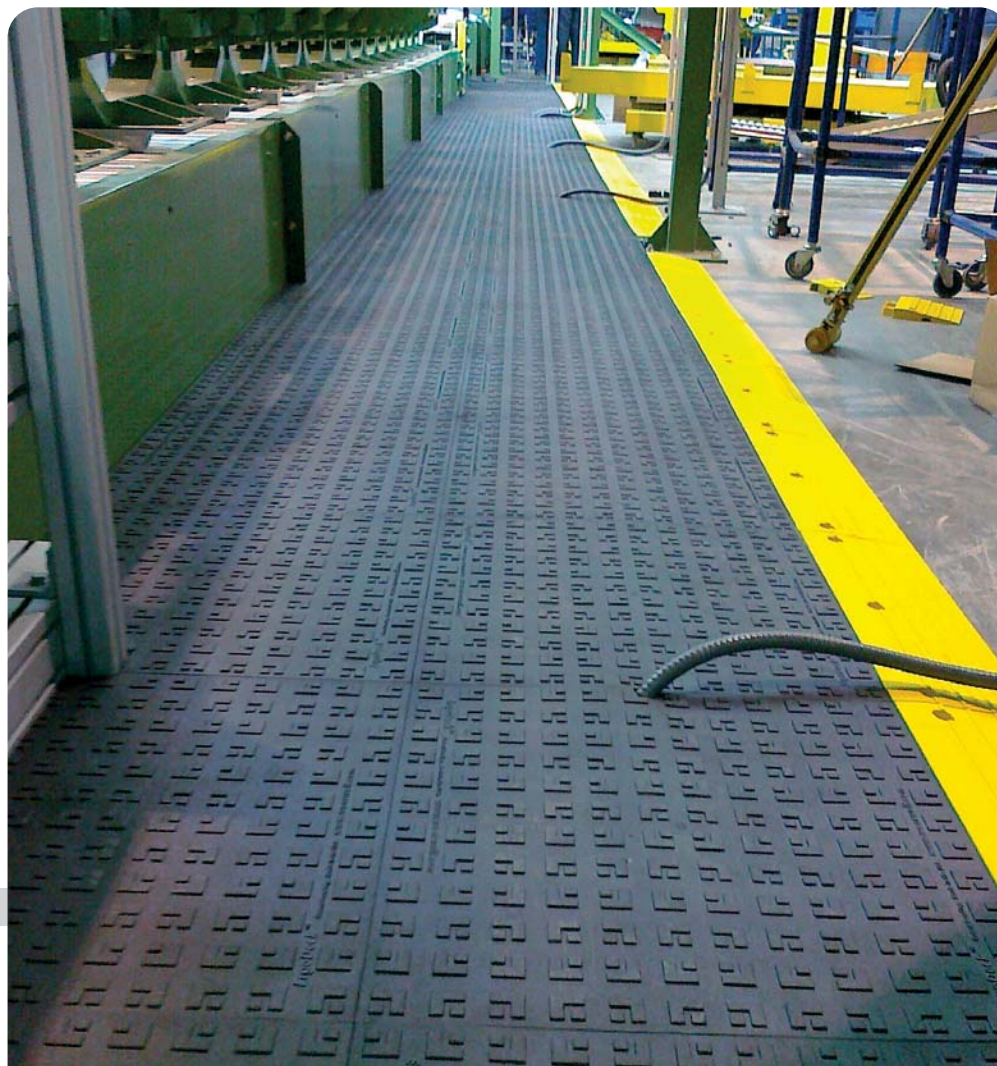

Rohože vhodné do ESD prostředí.

- Vyrobené z TPO
- Vytvárá statické-disipatívne prostredie
- Určená pre vodivé podlahy - nie je nutné ďalšie uzemnenie
- Elektrický odpor: $1 \times 10^6 - 1 \times 10^{10}$
- Uhlíkom napustené PVC dlaždice poskytujú maximálnu životnosť
- Voliteľné nábehové hrany
- Modulový systém
- Záruka 3 roky

PRODUKT	ROZMERY	HRÚBKA	FARBA
ESD	22 mm	46 cm x 46 cm	čierna
Nábehová hrana	22 mm	15 cm x 46 cm	žltá, čierna