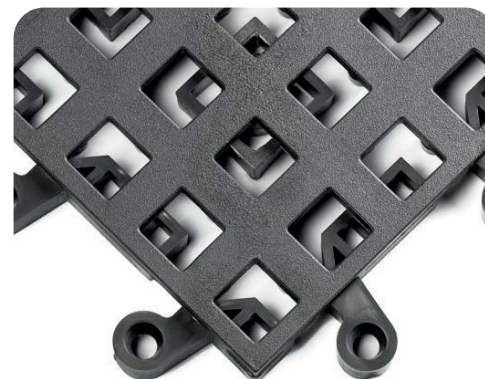

Ergo Deck General Purpose - GP (otvorený, plný)

Stredne tvrdý variant rohože Ergo Deck.
Je vhodný na pohodlné státie a chodenie
pracovníkov ako aj na prechody ľahších
ručných vozíkov. Štruktúra povrchu ako
pri HD prevedení, ale zmes je mäkšia, čím
umožňuje pohodlie pri práci a redukuje
nárazy pri chôdzi.