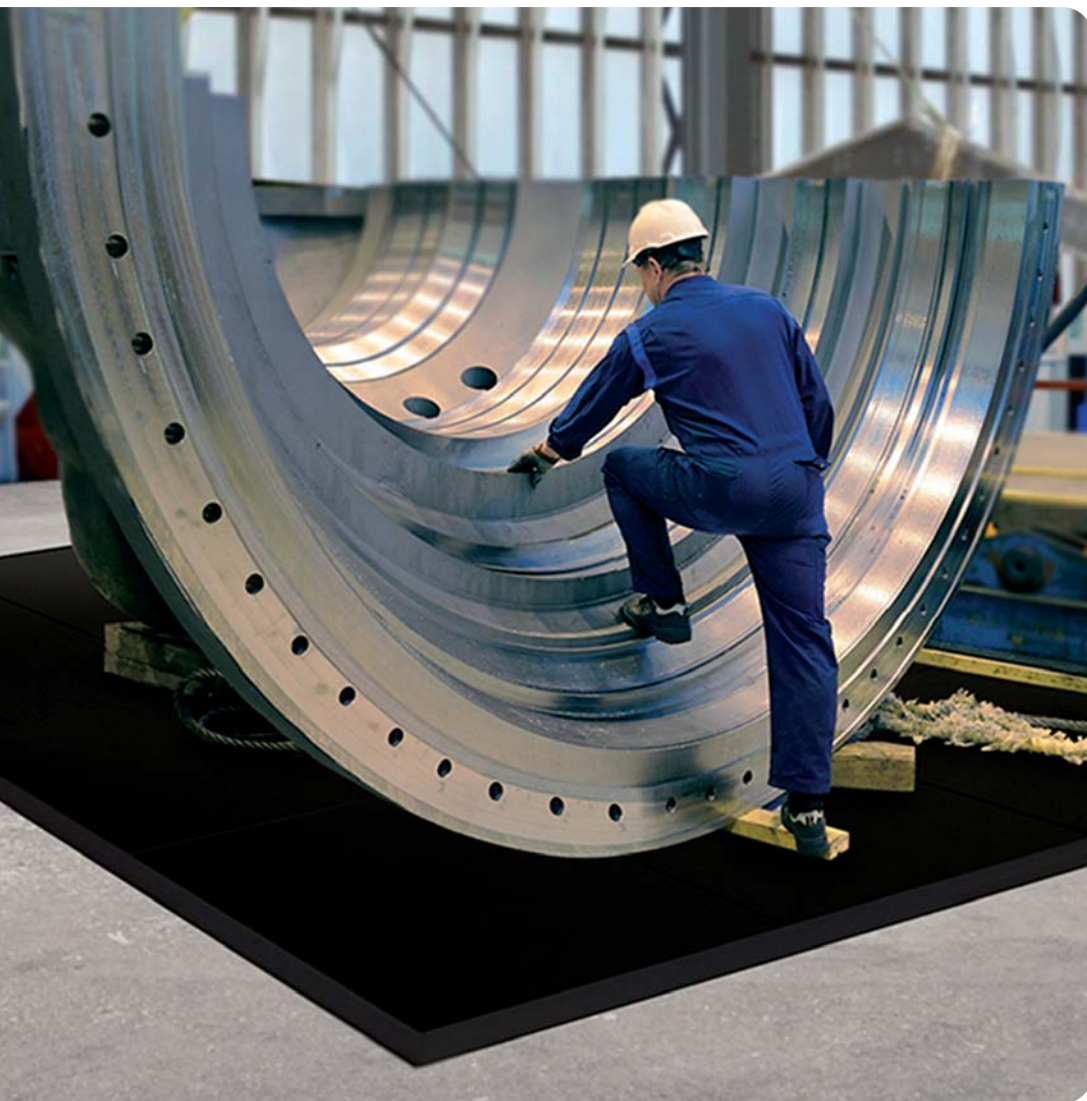

# Elit-Slab

*Rohože vhodné do priemyselného vysoko záťažového prostredia.*

- Vyrobené zo 100% prírodnej gummy
- Vhodné pod montážne dielce a bloky, do telocviční, fitness centier, stajní...
- Absorbuje šoky z padajúcich predmetov
- Bez DOP, DMF, silikónu, ťažkých kovov a ozónových látok