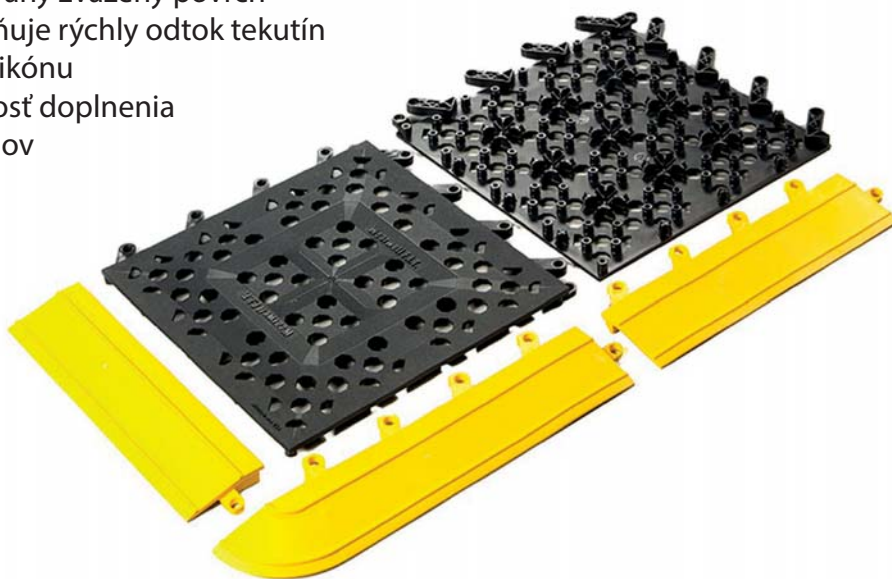

Výstupky na povrchu Ergo Decku eliminujú riziko pošmyknutia.

**Ergo Deck s hladkým povrchom (plný)**

Iba ľahko texturovaný povrch Ergo Decku je ideálny pre vozíky. Je ergonomický, ale na rozdiel od iných rohoží je dosť pevný na bezproblémovú manipuláciu s vozíkom.

**Ergo Deck Diamond-Plate (plný)**

Stredne tvrdý variant rohože Ergo Deck poskytuje ergonomické podložie pod nohami a oblúbený diamantový vzor na povrchu poskytuje priemyselný vzhľad.

**Ergo Deck MAX (plný)**

Kombináciou dvoch najúspešnejších produktov prinášame Ergo Deck MAX, ktorý má vlastnosti a výhody produktov Ergo Deck, no spodná strana je z prémiovej nitrilovej špongiovej gúmy (nitriceil), čím poskytuje vyšší komfort, pružnosť a lepšie absorbuje nárazy. Dostupné v čiernej alebo antracitovej farbe.

## *Najuniverzálnejší zámkový podlahový systém.*

- Vyrobené z PVC
- Menšie otvorené dlaždice spájateľné do rôznych tvarov
- Dierovaný zväžený povrch umožňuje rýchly odtok tekutín
- Bez silikónu
- Možnosť doplnenia nábehov