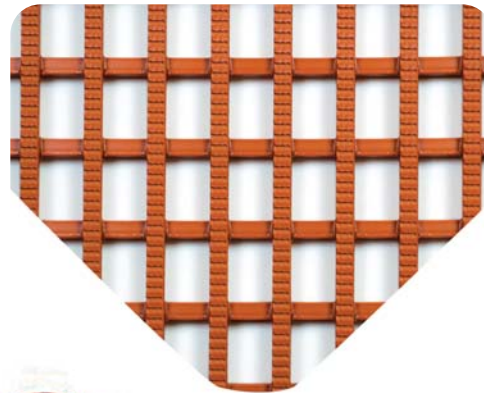

# Grade A

*Rohože vhodné do suchého, mokrého a mastného prostredia. Výroba a spracovanie potravín, gastro prevádzky, bary, bitúnky.*

- Vyrobené z nitrilovej gummy
- 100% antimikrobiálny materiál
- Držiaky po stranách pre lepšiu manipuláciu a jednoduchšie čistenie
- Výstupky na rubovej strane pre lepšiu odtok tekutín

PRODUKT	ROZMERY	HRÚBKA	FARBA
GRADE A	76 cm x 91 cm	13 mm	terakota
GRADE A	76 cm x 152 cm	13 mm	terakota

*Rohože vhodné do suchého, mokrého i mastného prostredia, do gastro prevádzok.*

- Vyrobený z flexibilného 100% PVC odolného živočíšnym tukom
- Antimikrobiálne a protihubé prísady
- Sieťová konštrukcia umožňuje, odtekanie kvapalín
- Možnosť vytvorenia rôznych dĺžok, širok a tvarov pomocu háčikov