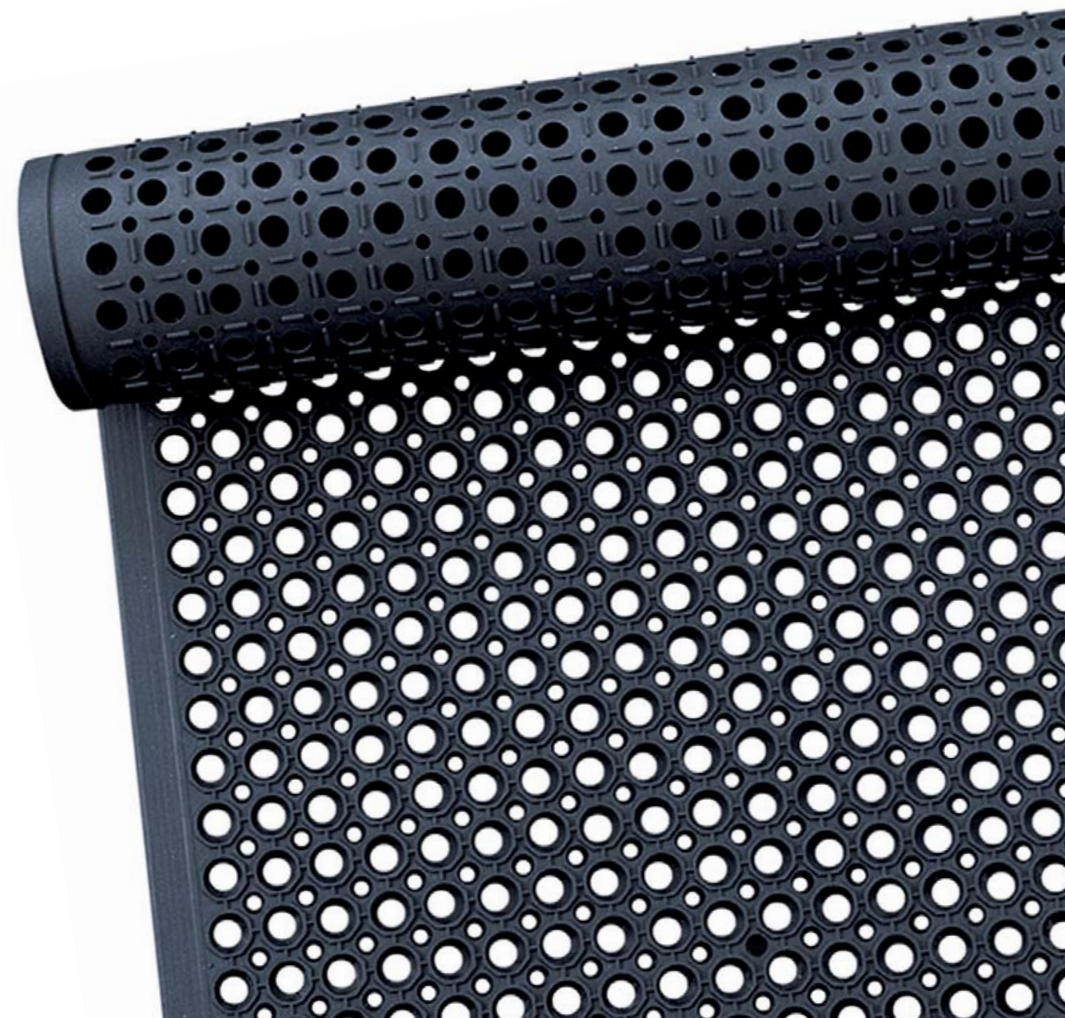

*Rohože vhodné do olejového alebo mokrého prostredia,
do gastro prevádzok.*

- Výstupky na rube rohoží umožňujú odtok tekutín spod rohože, povrch zostáva suchý a čistý
- Vyrobené zo 100% prírodnej gummy
- Poskytuje pracovný komfort
- S nábehovými hranami po okraji

PRODUKT	ROZMERY	HRÚBKA	FARBA
RAMP MAT	90 cm x 150 cm	14 mm	čierna
RAMP MAT	60 cm x 90 cm	14 mm	čierna