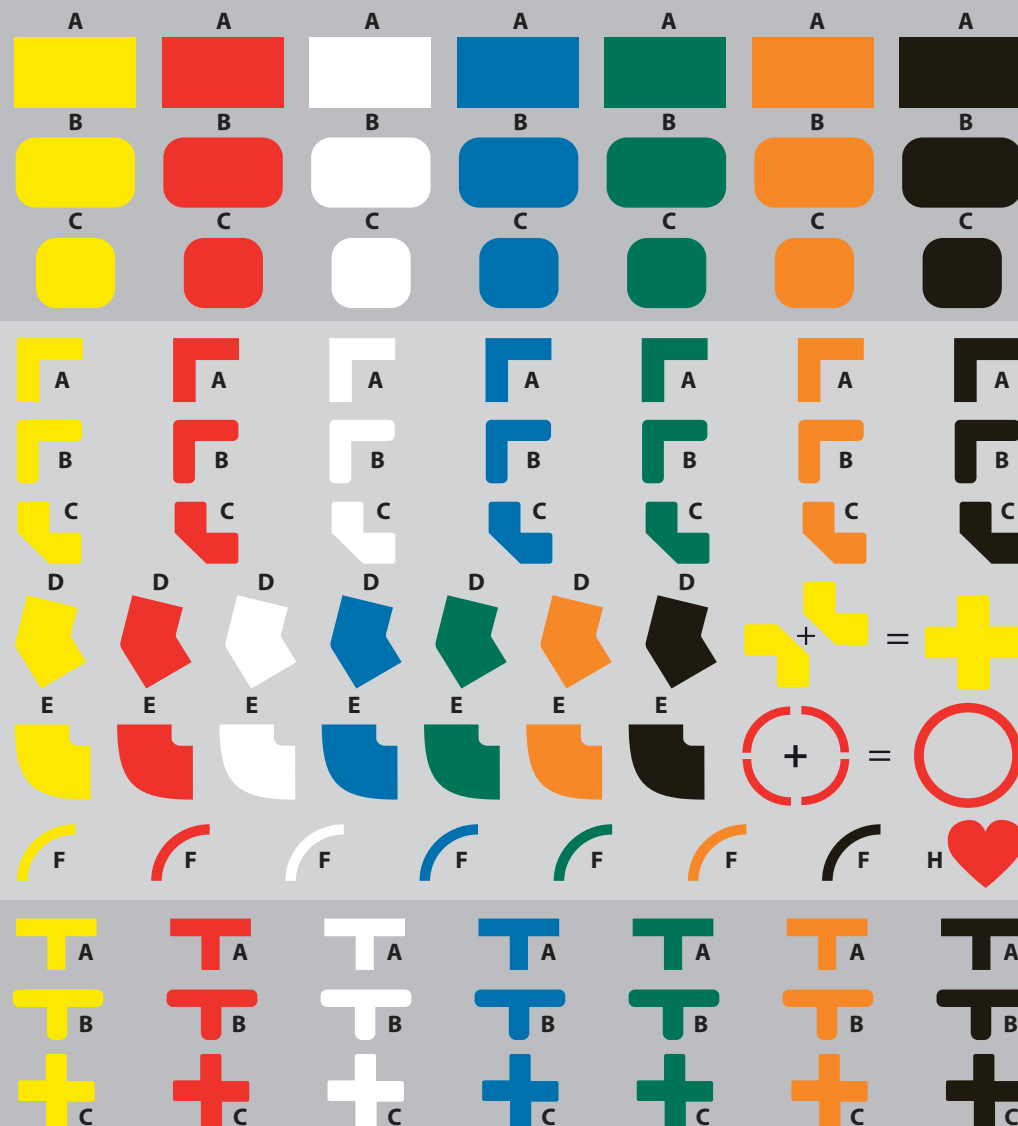

## Durastripe šípky v prevedení Multiflex

Rozmer	Tvar	Ks v balení	Farby
5 cm priemer	A	100	červená, oranžová, žltá, modrá zelená, biela, čierna
Šípka 25 cm x 9,5 cm / noha 5 cm	B	40	
Šípka 25 cm x 9,5 cm / noha 9 cm	B	40	

## Durastripe pružky v prevedení Multiflex

Rozmer	Tvar	Ks v balení	Farby
2 cm x 8 cm	A	150	žltá
5 cm x 5 cm	A	150	biela
7,5 cm x 7,5 cm	A	100	červená
10 cm x 10 cm	A	75	zelená
5 cm x 10 cm	A/B	110	čierna
7,5 cm x 15 cm	A	50	oranžová
10 cm 20 cm	A	30	modrá
5 cm x 46 cm	A/B	25	
8 cm x 15 cm	A/B	50	

## Durastripe rohy v prevedení Multiflex

Rozmer	Tvar	Ks v balení	Farby
90° uhol 9 cm x 9 cm x 5 cm	B	80	žltá
45° uhol 5 cm	D	60	biela
45° uhol 7,5 cm	D	50	červená
90° uhol okrúhly 5 cm	E	30	zelená
90° uhol okrúhly 7,5 cm	E	25	čierna
			oranžová
			modrá

## Durastripe T-čka a X-ká v prevedení Multiflex

Rozmer	Tvar	Ks v balení	Farby
T-čko 13,5 cm x 9 cm x 4,5 cm	A	60	žltá
T-čko 9 cm x 15 cm x 5 cm	B	50	biela
			červená
			zelená
			čierna
			oranžová
			modrá