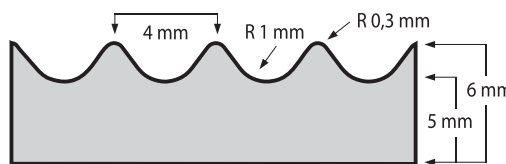

\*dostupné v hrúbkach: 3 mm a 6 mm, v prevedení jemnej alebo širokej drážky

**Jemná drážka (3 mm/6 mm):**

**Široká drážka (3 mm/6 mm):**

PRODUKT	ROZMERY	HRÚBKA	FARBA
Elit-Rib (jemná drážka)	100 cm x 10 m	3 mm	čierna
	120 cm x 10 m		
Elit-Rib (jemná drážka)	100 cm x 10 m	3 mm	šedá
Elit-Rib (jemná drážka)	100 cm x 10 m	6 mm	čierna
Elit-Rib (široká drážka)	100 cm x 10 m	3 mm	čierna
	120 cm x 10 m		
Elit-Rib (široká drážka)	120 cm x 10 m	6 mm	čierna
Elit-Rib RS (jemná drážka)	100 cm x 10 m	3 mm	čierna