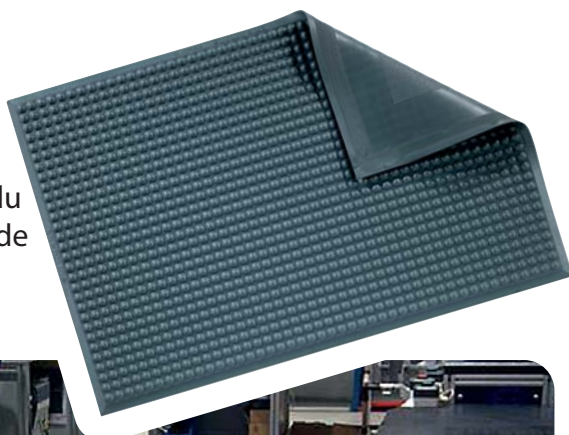

Superelastic Basic B, Infinity

ELITMAT VSTUPNÉ & PRIEMYSELNÉ ROHOŽE

Rohože vhodné do suchého priemyselného prostredia.

- Vyrobené z polyuretánu
- Bublínkový povrch umožňujúci prúdenie vzduchu pod nohami
- Veľmi elastické, pružné
- Tlmia nárazy a izolujú proti chladu
- Nábehové hrany po celom obvode znižujú riziko zakopnutia
- Elektrický odpor: $>20 \times 10^{\circ}\Omega$

PRODUKT	ROZMERY	HRÚBKA	FARBA
BASIC B	60 cm x 90 cm	15 mm	antracit
BASIC B	zákaznícky	15 mm	antracit

Rohože vhodné do suchého i mokrého prostredia, hlavne pre farmaceutický priemysel.

- Vyrobené z polyuretánu
- Povrchový dizajn z bubliniek umožňuje prúdenie vzduchu pod chodidlami
- Izoluje proti chladu
- Nábehové hrany po celom obvode znižujú riziko zakopnutia
- Bez silikónu a latexu
- Chemická a UV ochrana (okrem organických rozpúšťadiel)
- Záruka 6 rokov pre priemyselné použitie
- Elektrický odpor: $1 \times 10^{\circ}\Omega - 5 \times 10^{\circ}\Omega$