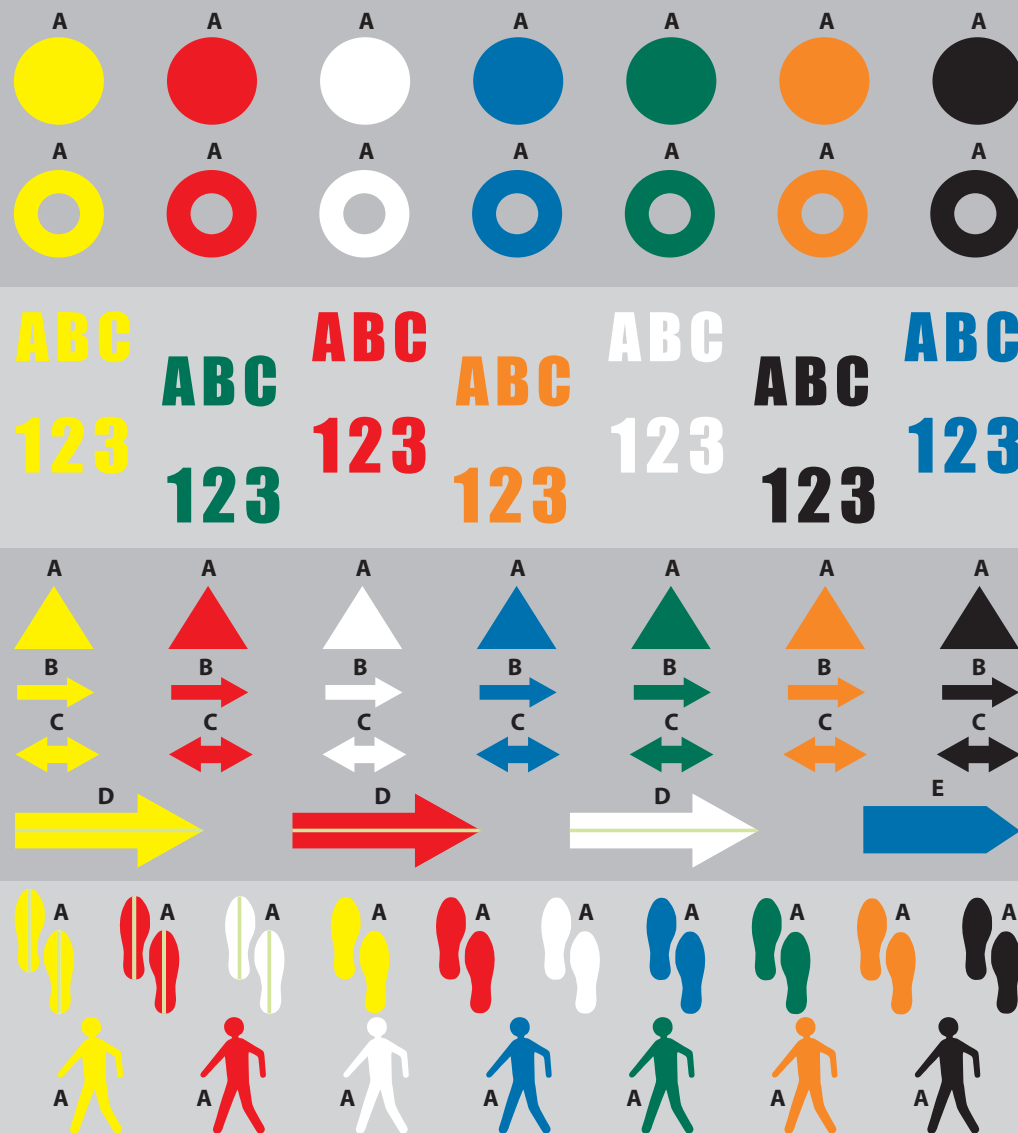

Durastripe stopy, chodci v prevedení X-treme, Lean, Supreme V, Mean Lean a Multiflex

Rozmer	Ks v balení	Farby X-treme	Farby Lean, Supreme V Mean Lean, Multiflex
Stopa 23 cm x 8 cm	35	žltá	žltá
Stopa 24 cm x 9 cm	25	biela	biela
Stopa 14,5 cm x 5 cm	70	červená	červená
Stopa Glow 23 cm x 8 cm**	30		žltá, červená biela so svietiacim pasikom glow
Chodec 18 cm x 30,5 cm*	18	zelená	zelená
Chodec 29,7 cm x 50 cm*	12	čierna	čierna
		bledo modrá	oranžová
		tmavo modrá	modrá
		šedá, fialová	
		hnedá, oranžová	

*iba v prevedení x-treme a Supreme V, **iba v prevedení Supreme V

Durastripe číslice, písmená v prevedení X-treme, Lean, Supreme V, Mean Lean a Multiflex

Rozmer	Ks v balení	Farby X-treme	Farby Lean, Supreme V Mean Lean, Multiflex
Číslica 0-9 / 9 cm*	45	žltá	žltá
Číslica 0-9 / 16 cm	30	biela	biela
Číslica 0-9 / 20,5 cm	25	červená	červená
Písmeno A-Z / 9 cm*	45	zelená	zelená
Písmeno A-Z / 16 cm	30	čierna	čierna
Písmeno A-Z / 20,5 cm	25	bledo modrá	oranžová
		tmavo modrá	modrá
		šedá, fialová	
		hnedá, oranžová	

*multiflex iba v tomto rozmere