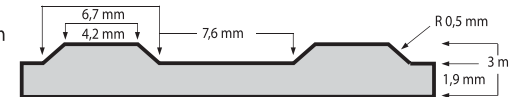

\*dostupné v hrúbkach: 3 mm a 6 mm, v prevedení jemnej alebo širokej drážky

**Jemná drážka (3 mm/6 mm):**

**Široká drážka (3 mm/6 mm):**

PRODUKT	ROZMERY	HRÚBKA	FARBA
Elit-Rib (jemná drážka)	100 cm x 10 m	3 mm	čierna
	120 cm x 10 m		
Elit-Rib (jemná drážka)	100 cm x 10 m	3 mm	šedá
Elit-Rib (jemná drážka)	100 cm x 10 m	6 mm	čierna
Elit-Rib (široká drážka)	100 cm x 10 m	3 mm	čierna
	120 cm x 10 m		
Elit-Rib (široká drážka)	120 cm x 10 m	6 mm	čierna
Elit-Rib RS (jemná drážka)	100 cm x 10 m	3 mm	čierna