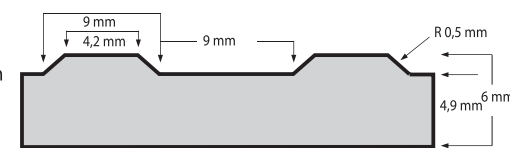

\*dostupné v hrúbkach: 3 mm a 6 mm, v prevedení jemnej alebo širokej drážky

**Jemná drážka (3 mm/6 mm):**

**Široká drážka (3 mm/6 mm):**

PRODUKT	ROZMERY	HRÚBKA	FARBA
Elit-Rib (jemná drážka)	100 cm x 10 m	3 mm	čierna
	120 cm x 10 m		
Elit-Rib (jemná drážka)	100 cm x 10 m	3 mm	šedá
Elit-Rib (jemná drážka)	100 cm x 10 m	6 mm	čierna
Elit-Rib (široká drážka)	100 cm x 10 m	3 mm	čierna
	120 cm x 10 m		
Elit-Rib (široká drážka)	120 cm x 10 m	6 mm	čierna
Elit-Rib RS (jemná drážka)	100 cm x 10 m	3 mm	čierna