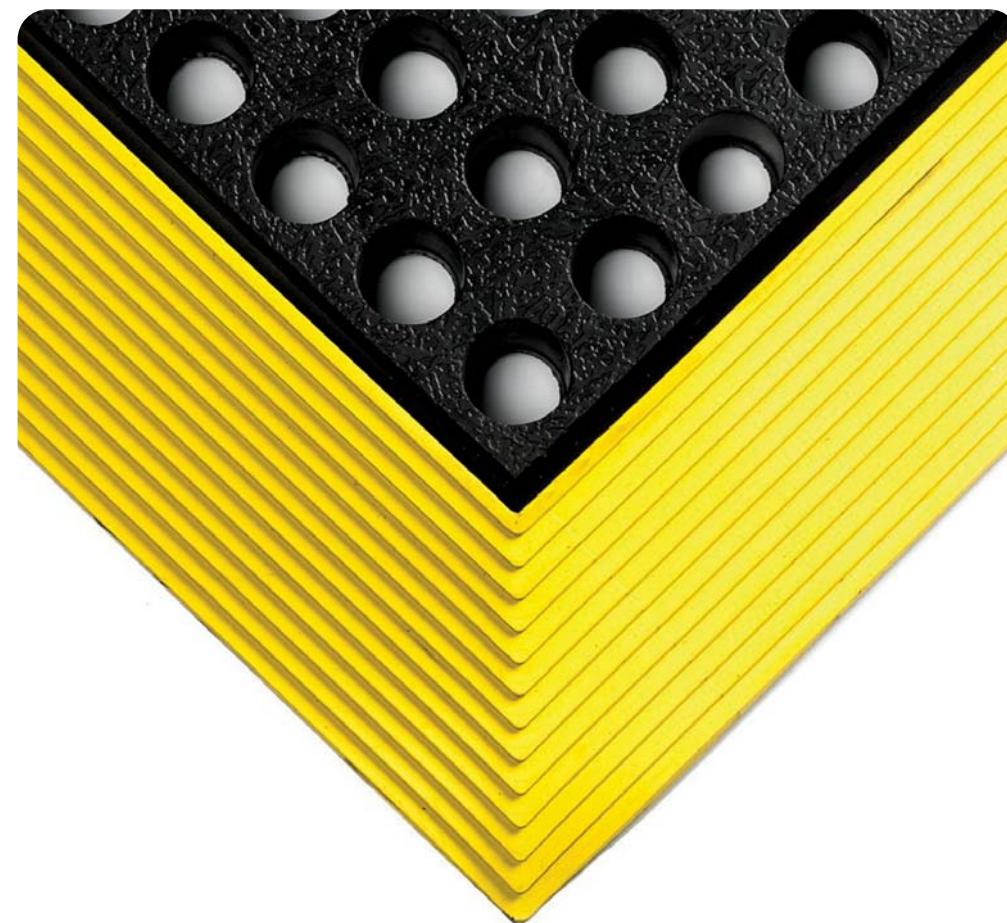

Industrial Worksafe NBR

Rohože vhodné do suchého, mokrého a olejového priemyselného prostredia s nízkou záťažou.

- Vyrobené z nitrilovej gummy
- Nábehové hrany po 4 stranách

PRODUKT	ROZMERY	HRÚBKA	FARBA
Industrial worksafe NBR	61 cm x 91 cm	16 mm	čierna so žltými nábehovými hranami
Industrial worksafe NBR	91 cm x 122 cm	16 mm	čierna so žltými nábehovými hranami
Industrial worksafe NBR	91 cm x 152 cm	16 mm	čierna so žltými nábehovými hranami
Industrial worksafe NBR	91 cm x 295 cm	16 mm	čierna so žltými nábehovými hranami