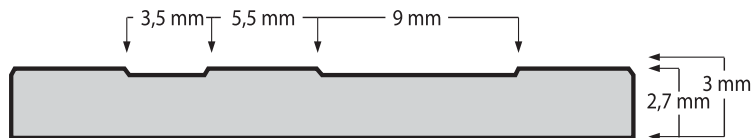

PRODUKT	ROZMERY	HRÚBKA	FARBA
Elit-Check	140 cm x 10 m	3 mm	čierna, šedá
Elit-Check Nitril	140 cm x 10 m	3 mm	čierna