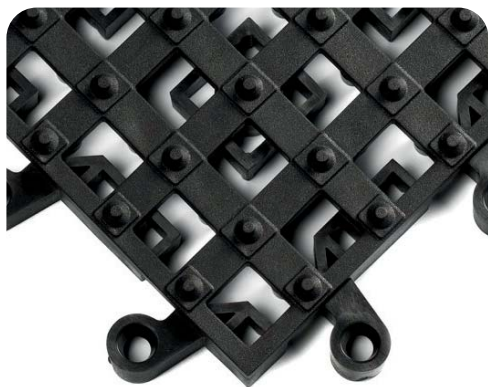

## **Ergo Deck Heavy Duty - HD (otvorený, plný)**

Vhodný pre vysoko záťažové priemyselné  
prostredie. Toto prevedenie je vhodné  
aj pre ťažké ručné vozíky. Tvrdšia zmes  
umožňuje vozíkom ľahký prejazd. Štruktúra  
povrchu je nevyhnutná pre absorbovanie  
ťažkej záťaže.

## **Ergo Deck General Purpose - GP (otvorený, plný)**

Stredne tvrdý variant rohože Ergo Deck.  
Je vhodný na pohodlné státie a chodenie  
pracovníkov ako aj na prechody ľahších  
ručných vozíkov. Štruktúra povrchu ako  
pri HD prevedení, ale zmes je mäkšia, čím  
umožňuje pohodlie pri práci a redukuje  
nárazy pri chôdzi.

Výstupky na povrchu Ergo Decku eliminujú riziko pošmyknutia.

**Ergo Deck s hladkým povrchom (plný)**

Iba ľahko texturovaný povrch Ergo Decku je ideálny pre vozíky. Je ergonomický, ale na rozdiel od iných rohoží je dosť pevný na bezproblémovú manipuláciu s vozíkom.