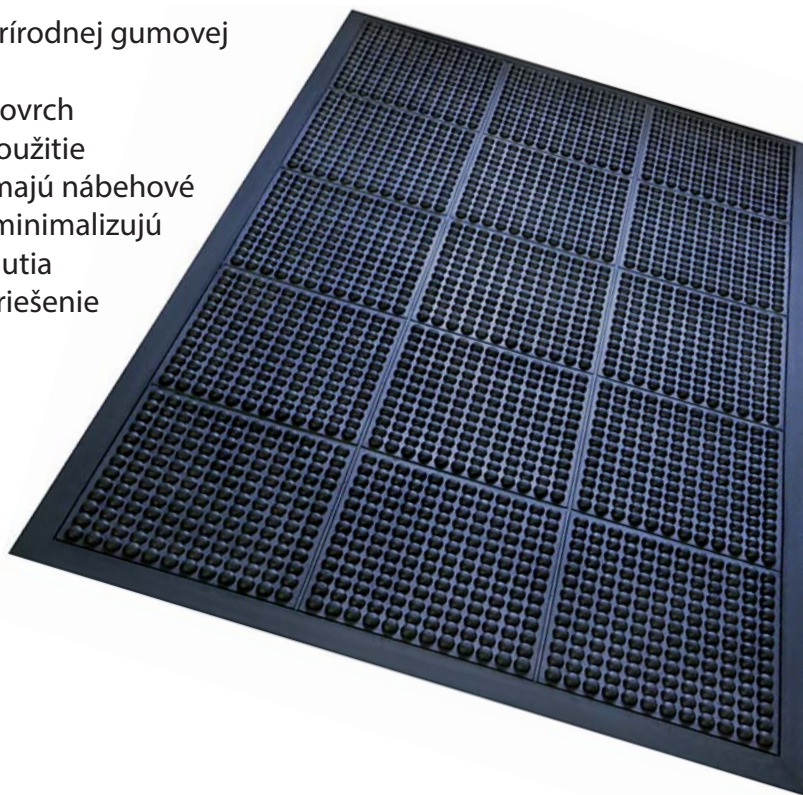

Bubble Mat, Ramp Mat

ELITMAT VSTUPNÉ & PRIEMYSELNÉ ROHOŽE

Protiúnavová rohož vhodná do suchého prostredia.

- Vyrobené z prírodnej gumovej zmesi
- Bublínkový povrch
- Všeobecné použitie
- Po stranách majú nábehové hrany, ktoré minimalizujú riziko zakopnutia
- Ekonomické riešenie