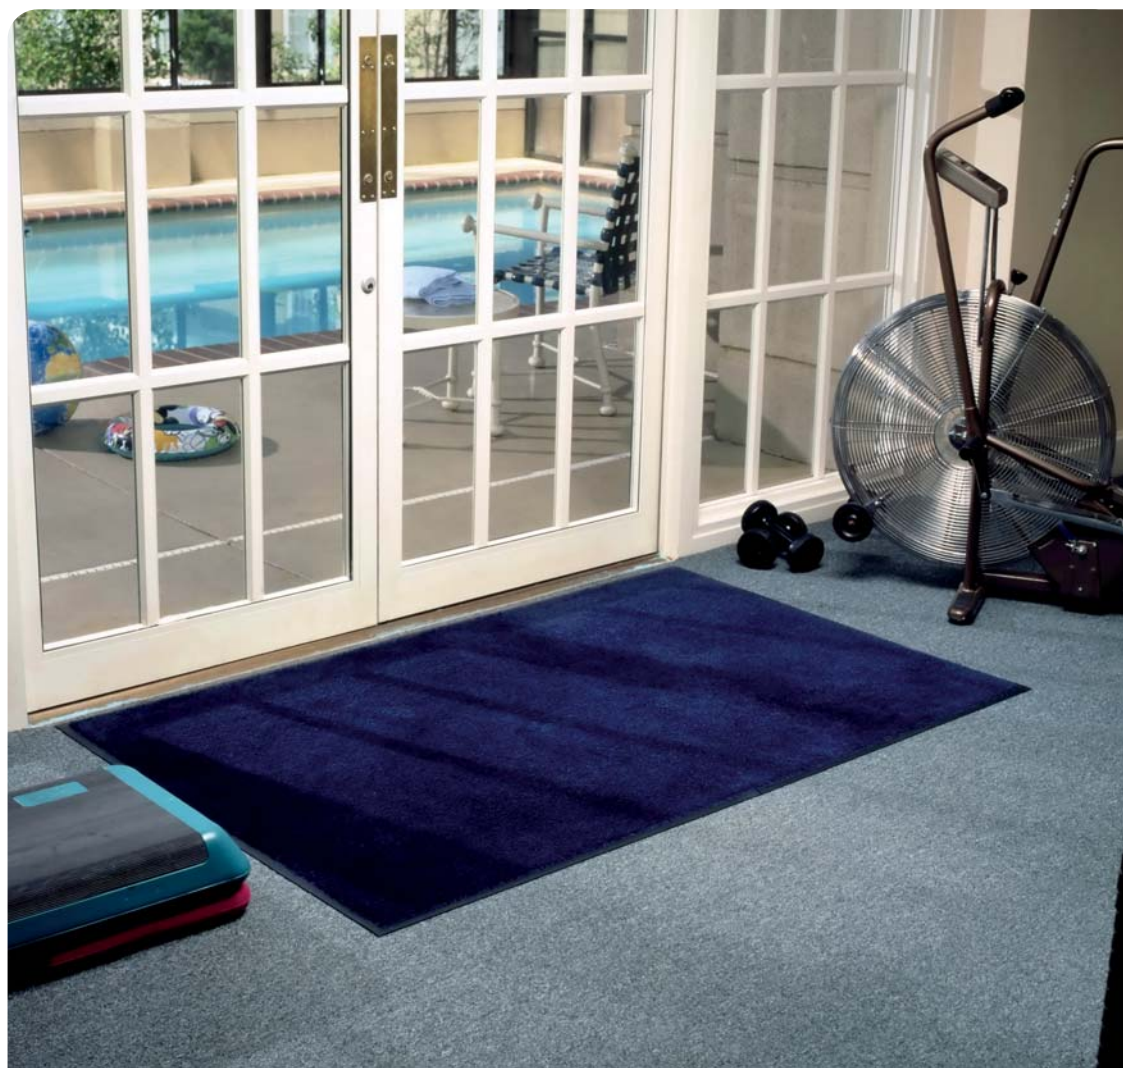

PRODUKT	ROZMERY	HRÚBKA	FARBY
Matwash	60 cm x 85 cm	13 mm	paleta farieb
Matwash	85 cm x 115 cm	13 mm	paleta farieb
Matwash	85 cm x 150 cm	13 mm	paleta farieb
Matwash	115 cm x 180 cm	13 mm	paleta farieb
Matwash	115 cm x 240 cm	13 mm	paleta farieb
Matwash	150 cm x 240 cm	13 mm	paleta farieb
Matwash	zákaznícke	13 mm	paleta farieb