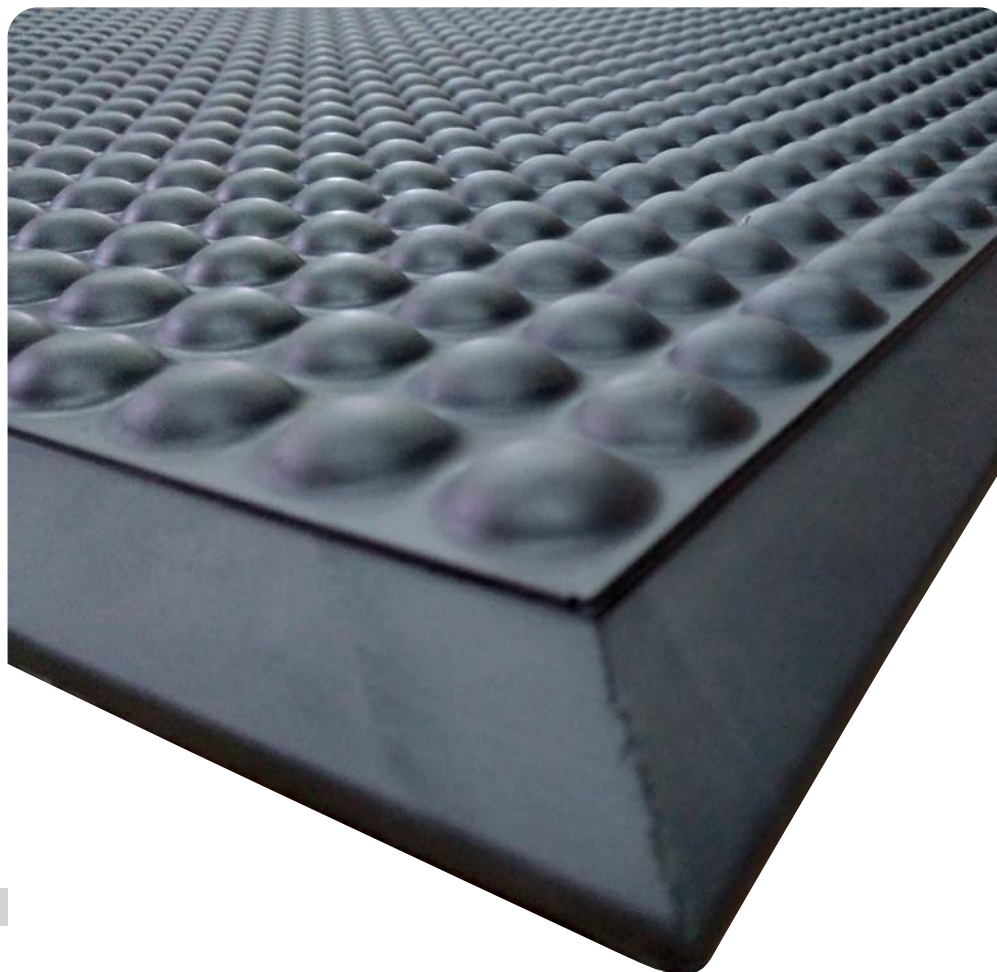

EFB rohože vhodné do suchého priemyselného prostredia, kde je potrebné pred nežiaducimi výbojmi chrániť prístroje a pracovníkov.

- Vyrobená z polyuretánu
- Bublincový povrch
- Nehorľavá
- Voliteľný uzemňovací káblík
- Elektrický odpor: $1 \times 10^8 - 6 \times 10^8$
- Záruka 5 rokov

PRODUKT	ROZMERY	HRÚBKA	FARBA
EFB	15 mm	60 cm x 90 cm	šedá
EFB	15 mm	zákaznícke rozmery	šedá