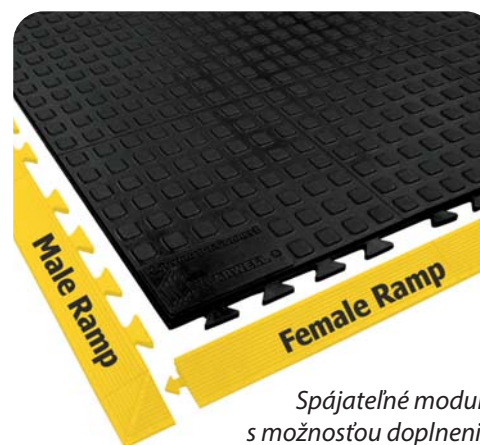

Rejuvenator

ELITMAT VSTUPNÉ & PRIEMYSELNÉ ROHOŽE

Rohože vhodné do priemyselného prostredia s vyššou záťažou.

- Jadro z pórovitého polyuretánu s uzatvorenými bunkami
- Povrch odolný voči oteru
- Protišmykový podklad
- Upraviteľné na veľkosť podlahy alebo použitie ako dlhé behúne
- Puzzle systém predchádza oddeľovaniu rohoží
- Ľahko premiestniteľné
- Extrémne mäkké rohože
- Záruka 10 rokov

Spájateľné moduly s možnosťou doplnenia nábehových hrán

PRODUKT

REJUVENATOR samostatná rohož

ROZMERY

61 cm x 91 cm

HRÚBKA

16 mm

FARBA

čierna

REJUVENATOR samostatná rohož

61 cm x 152 cm

16 mm

čierna

REJUVENATOR samostatná rohož

91 cm x 152 cm

16 mm

čierna

REJUVENATOR spájateľný modul

30 cm x 91 cm

16 mm

čierna

REJUVENATOR spájateľný modul

91 cm x 91 cm

16 mm

čierna

Nábehová hrana k spájateľnému modulu

5 cm x 99 cm

16 mm

žltá

REJUVENATOR koncový spájateľný modul behúňa

61 cm x 152 cm

16 mm

čierna

REJUVENATOR koncový spájateľný modul behúňa

91 cm x 152 cm

16 mm

čierna

REJUVENATOR stredový spájateľný modul behúňa

61 cm x 152 cm

16 mm

čierna

REJUVENATOR stredový spájateľný modul behúňa

91 cm x 152 cm

16 mm

čierna