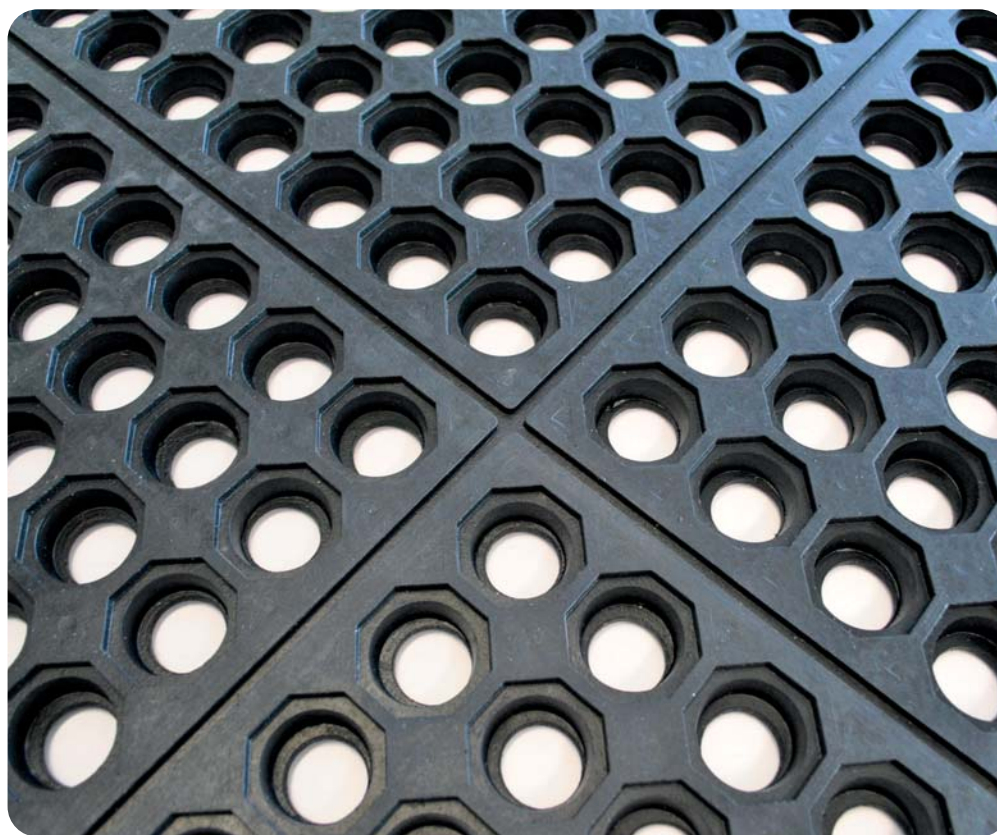

Restaurant Mat

Rohože vhodné do suchého aj mokrého prostredia.

- 100% prírodná guma
- Drenážne otvory zabezpečujú odtok tekutín a prepadávanie nečistôt
- Rohože bez nábehových hrán umožňujú uloženie rohoží vedľa seba a pokrytie väčšieho priestoru

PRODUKT

Restaurant Mat

ROZMERY

90 cm x 90 cm

HRÚBKA

14 mm

FARBA

čierna