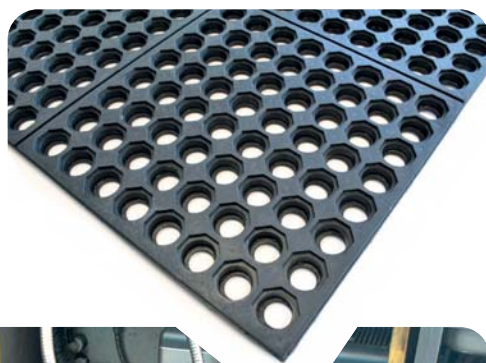

Restaurant Mat

Rohože vhodné do suchého aj mokrého prostredia.

- 100% prírodná guma
- Drenážne otvory zabezpečujú odtok tekutín a prepadávanie nečistôt
- Rohože bez nábehových hrán umožňujú uloženie rohoží vedľa seba a pokrytie väčšieho priestoru

PRODUKT

Restaurant Mat

ROZMERY

90 cm x 90 cm

HRÚBKA

14 mm

FARBA

čierna