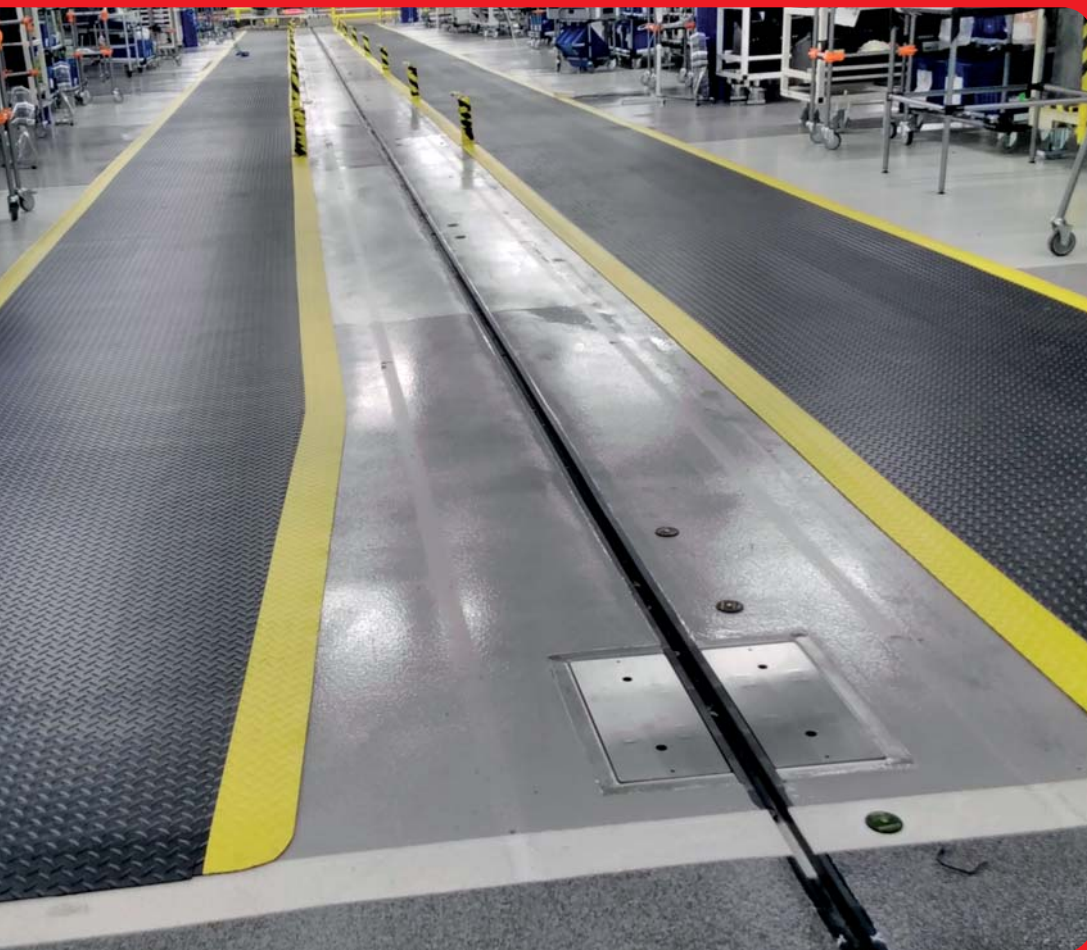

**ELITMAT**

ERGONOMICKÉ & PRIEMYSELNÉ ROHOŽE

# ELITMAT

*ELITMAT - Váš partner v priemyselných a ergonomických rohožiach.*

Spoločnosť Elitmat s.r.o. je dodávateľom s komplexnou ponukou rohoží. V priemysle dodávame rohože pre suché, mokré, olejové, zvaracie a ESD prostredie. V gastro prevádzkach dodávame rohože za bary a profi kuchyne. Vstupné rohože dodávame pre obchody, kancelárie, školy, športové zariadenia, hotely.