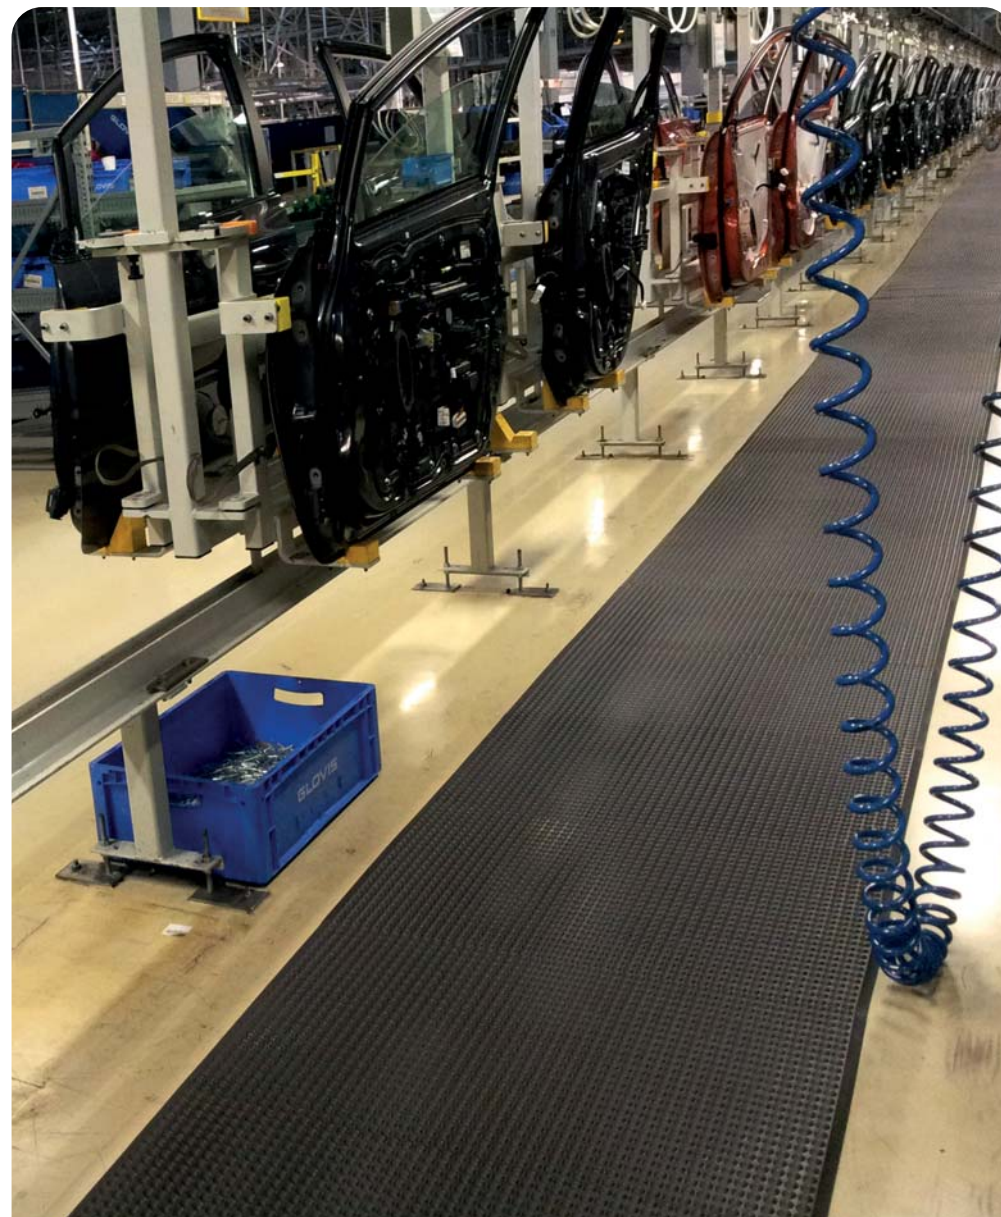

# Superelastic AB

*Rohože vhodné do suchého priemyselného prostredia, do prostredia s občasným únikom oleja.*

- Vyrobené z polyuretánu
- Povrchový dizajn z bubliniek umožňuje prúdenie vzduchu pod chodidlami
- Vysoká pružnosť a pevnosť aj po dlhých hodinách používania
- Tlmí nárazy a otrasy
- Izoluje proti chladu
- Nábehové hrany po celom obvode znižujú riziko zakopnutia
- Bez silikónu a latexu
- Záruka 8 rokov
- Elektrický odpor:  $1 \times 10^9 \Omega$  -  $5 \times 10^9 \Omega$