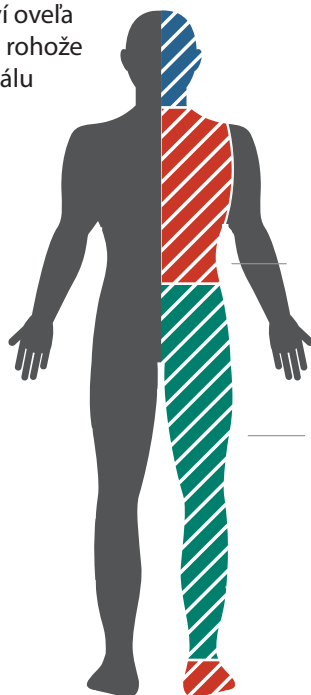

## Preukázateľné výhody rohoží.

Ergonomické rohože napomáhajú svalom človeka k ich napínaniu a uvoľňovaniu počas státia a tým umožňujú lepšiu cirkuláciu krvi.

Státím na tvrdom povrchu, vaše svaly zostávajú napnuté a veľmi obmedzujú obeh krvi, čo zapríčini, že sa pocit únavy dostaví oveľa skôr. Proti únavové rohože zabezpečujú neustálu cirkuláciu krvi a to práve svojou pružnosťou.

Svaly sa budú prirodzene prispôbovať stláčaniu rohože počas státia, čo zabezpečí reguláciu krvného obehu.

Mnohými odbornými štúdiami sa osvedčila účinnosť proti únavovým rohožím, ktoré svojimi vlastnosťami znižujú únavu až do 50% a zároveň zabraňujú pocitu bolesti, ktorý je spôsobený nedostatočnou cirkuláciou.