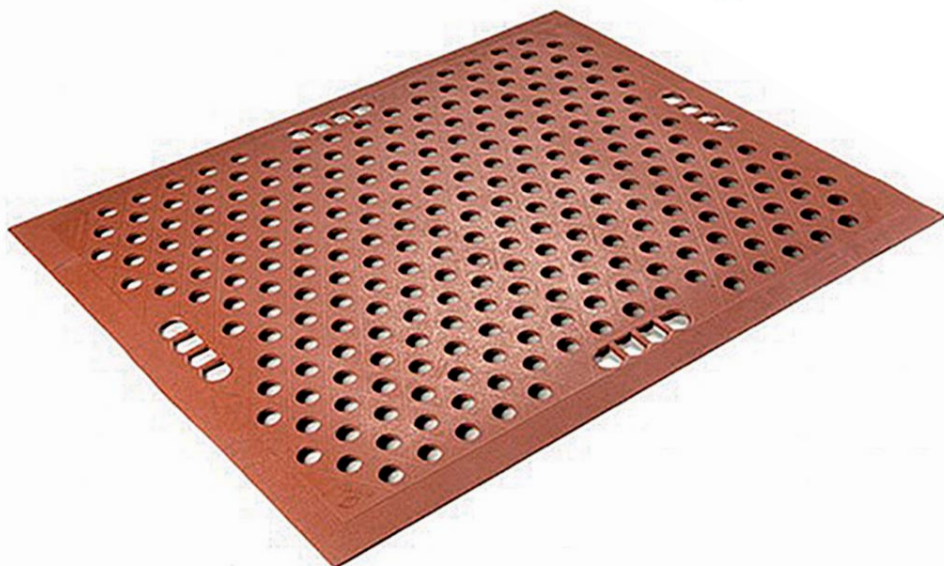

Grade A

Rohože vhodné do suchého, mokrého a mastného prostredia. Výroba a spracovanie potravín, gastro prevádzky, bary, bitúnky.

- Vyrobené z nitrilovej gummy
- 100% antimikrobiálny materiál
- Držiaky po stranách pre lepšiu manipuláciu a jednoduchšie čistenie
- Výstupky na rubovej strane pre lepšiu odtok tekutín

PRODUKT	ROZMERY	HRÚBKA	FARBA
GRADE A	76 cm x 91 cm	13 mm	terakota
GRADE A	76 cm x 152 cm	13 mm	terakota