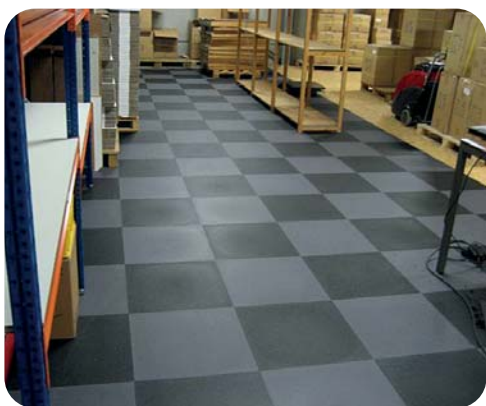

Podlahové spájateľné dlaždice z recyklovaného PVC materiálu využiteľné v továrňach, dielňach, skladových priestoroch, výstavných halách, veľkých garážach, suterénoch, farmách...

- Do prostredia s vysokou záťažou, zvyškami oleja, nečistôt i vlhkosti
- Izolujú od chladu pod nohami
- Pohlcujú hluk z padajúcich kovových predmetov
- Pokládka spôsobom plávajúcej podlahy
- Možnosť vlastnej inštalácie
- Bez prerušenia výrobného procesu
- Požiarna odolnosť testovaná
- 6 mm variant - zrnitý povrch

PRODUKT
WALA Clip

ROZMERY
445 mm x 445 mm

HRÚBKA
6 mm

FARBA
čierna, šedá, antracit