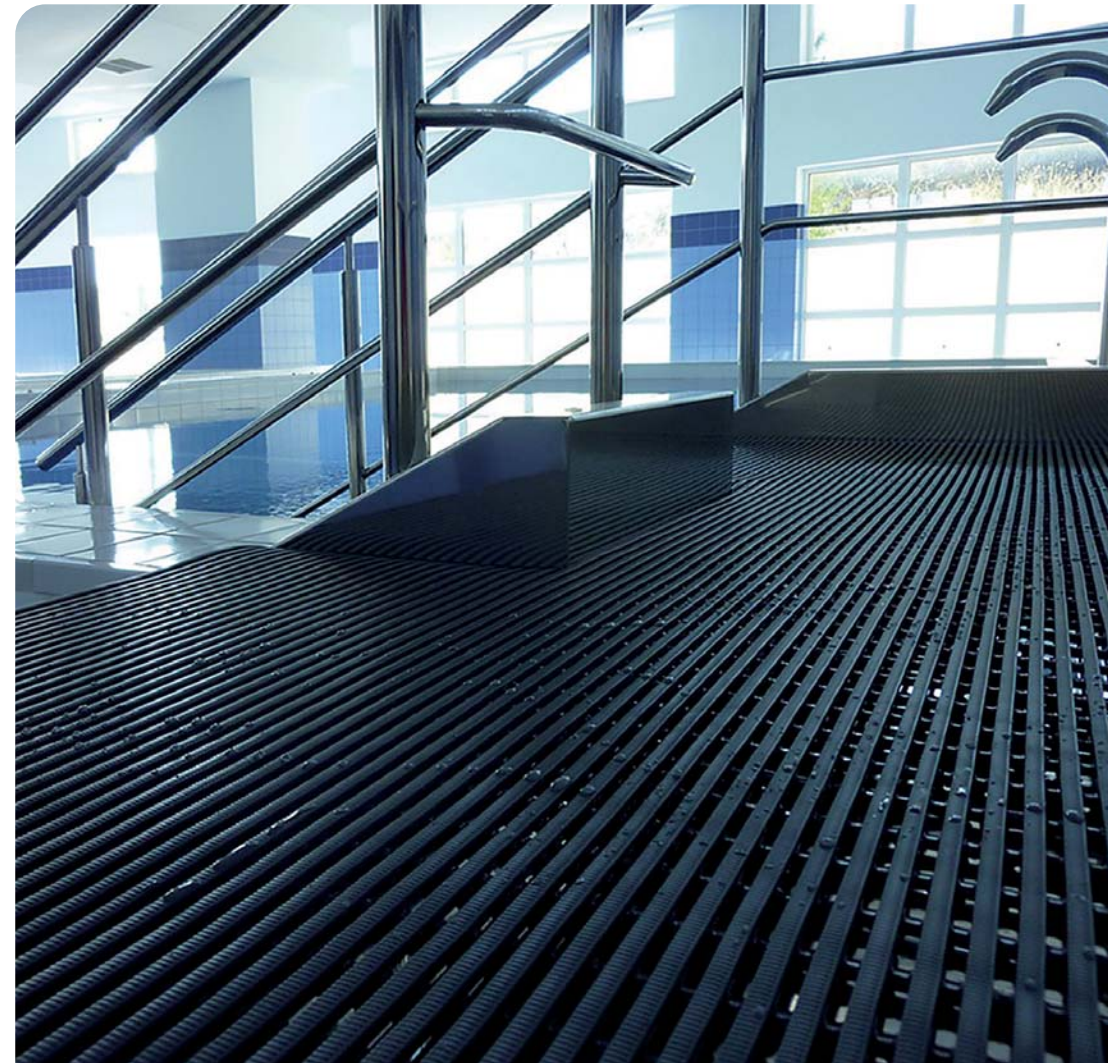

**PRODUKT**

Elevate Sport

**ROZMERY**

100 cm x 10 m

**HRÚBKA**

10 mm

**FARBA**

modrá, antracit