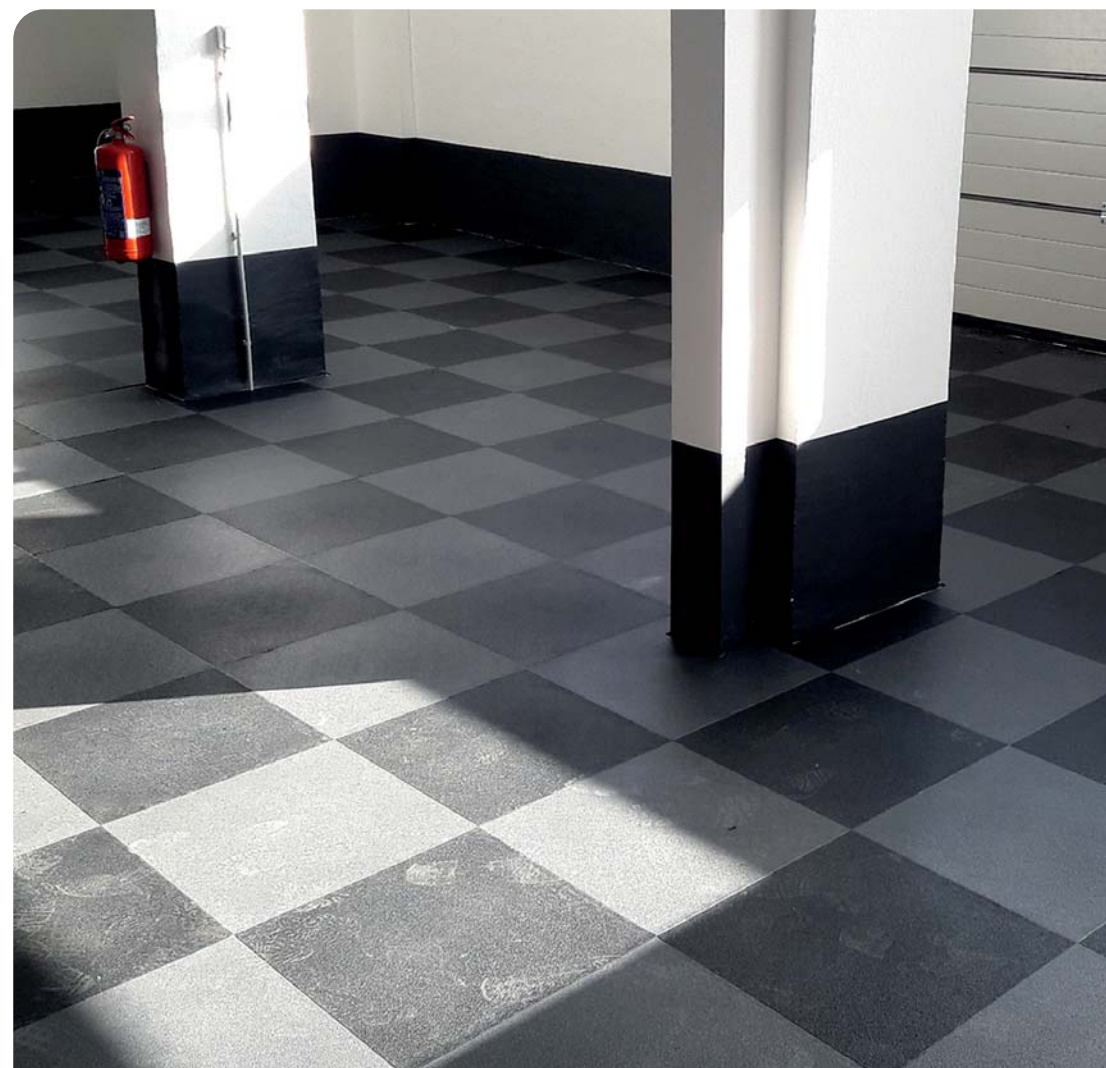

Podlahové spájateľné dlaždice z recyklovaného PVC materiálu využiteľné v továrňach, dielňach, skladových priestoroch, výstavných halách, veľkých garážach, suterénoch, farmách...

- Do prostredia s vysokou záťažou, zvyškami oleja, nečistôt i vlhkosti
- Izolujú od chladu pod nohami
- Pohlcujú hluk z padajúcich kovových predmetov
- Pokládka spôsobom plávajúcej podlahy
- Možnosť vlastnej inštalácie
- Bez prerušenia výrobného procesu
- Požiarna odolnosť testovaná
- 6 mm variant - zrnitý povrch

PRODUKT
WALA Clip

ROZMERY
445 mm x 445 mm

HRÚBKA
6 mm

FARBA
čierna, šedá, antracit