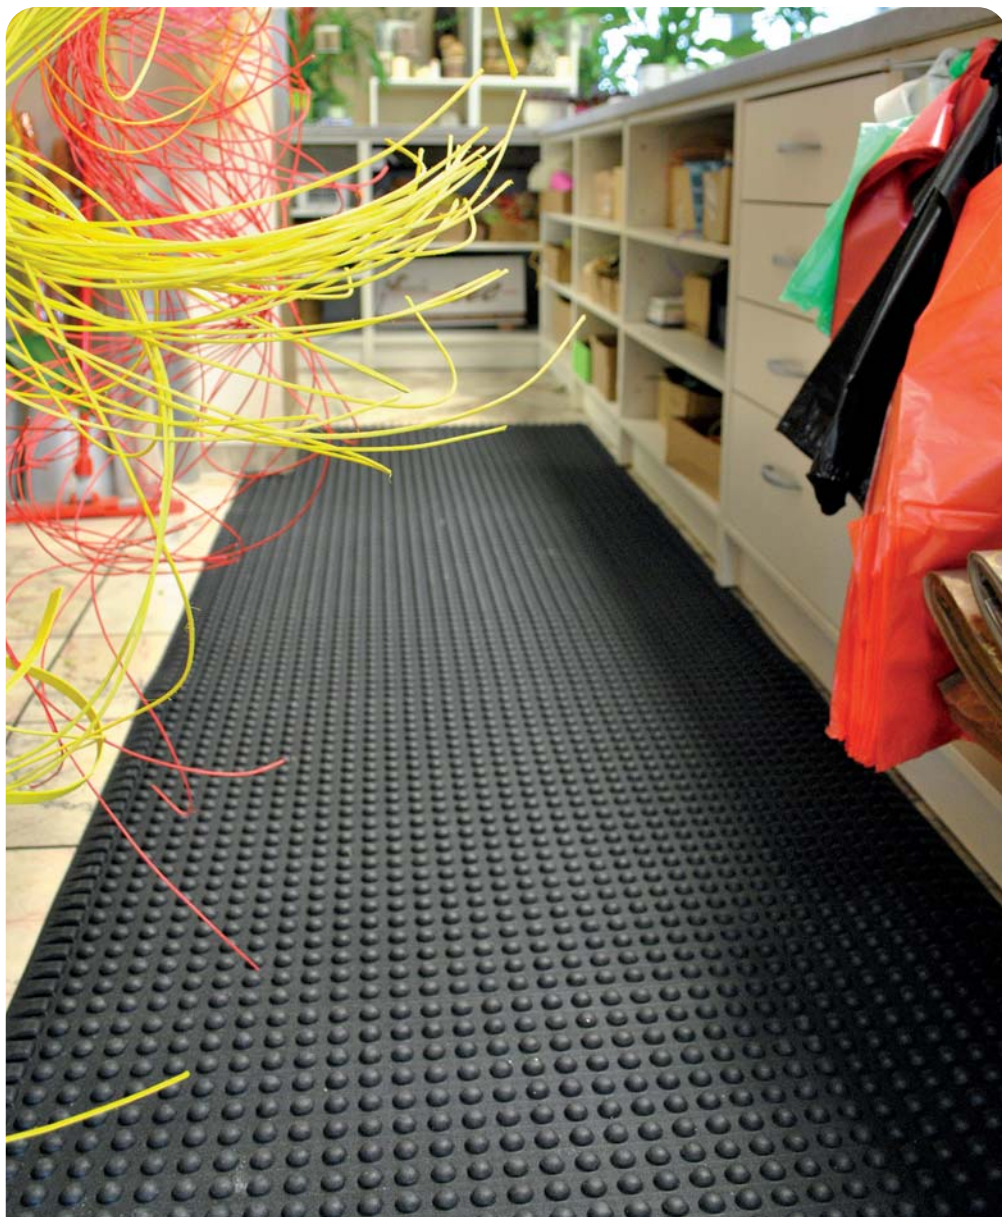

Foto z inštalácií