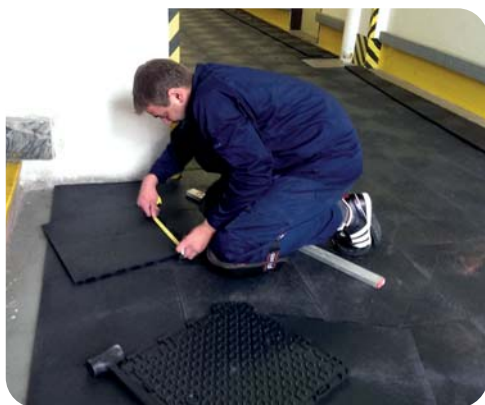

WALA Clip 15 mm

Podlahové spájateľné dlaždice z recyklovaného PVC materiálu využiteľné v továrňach, dielňach, skladových priestoroch, výstavných halách, veľkých garážach, suterénoch, farmách...

- Do prostredia s vysokou záťažou, zvyškami oleja, nečistôt i vlhkosti
- Izolujú od chladu pod nohami
- Pohlcujú hluk z padajúcich kovových predmetov
- Pokládka spôsobom plávajúcej podlahy
- Možnosť vlastnej inštalácie
- Bez prerušenia výrobného procesu
- Požiarna odolnosť testovaná
- 15 mm variant v dvoch povrchových úpravách - hladká a protišmyková R11

PRODUKT

WALA Clip

ROZMERY

445 mm x 445 mm

HRÚBKKA

15 mm

FARBA

čierna, šedá, antracit