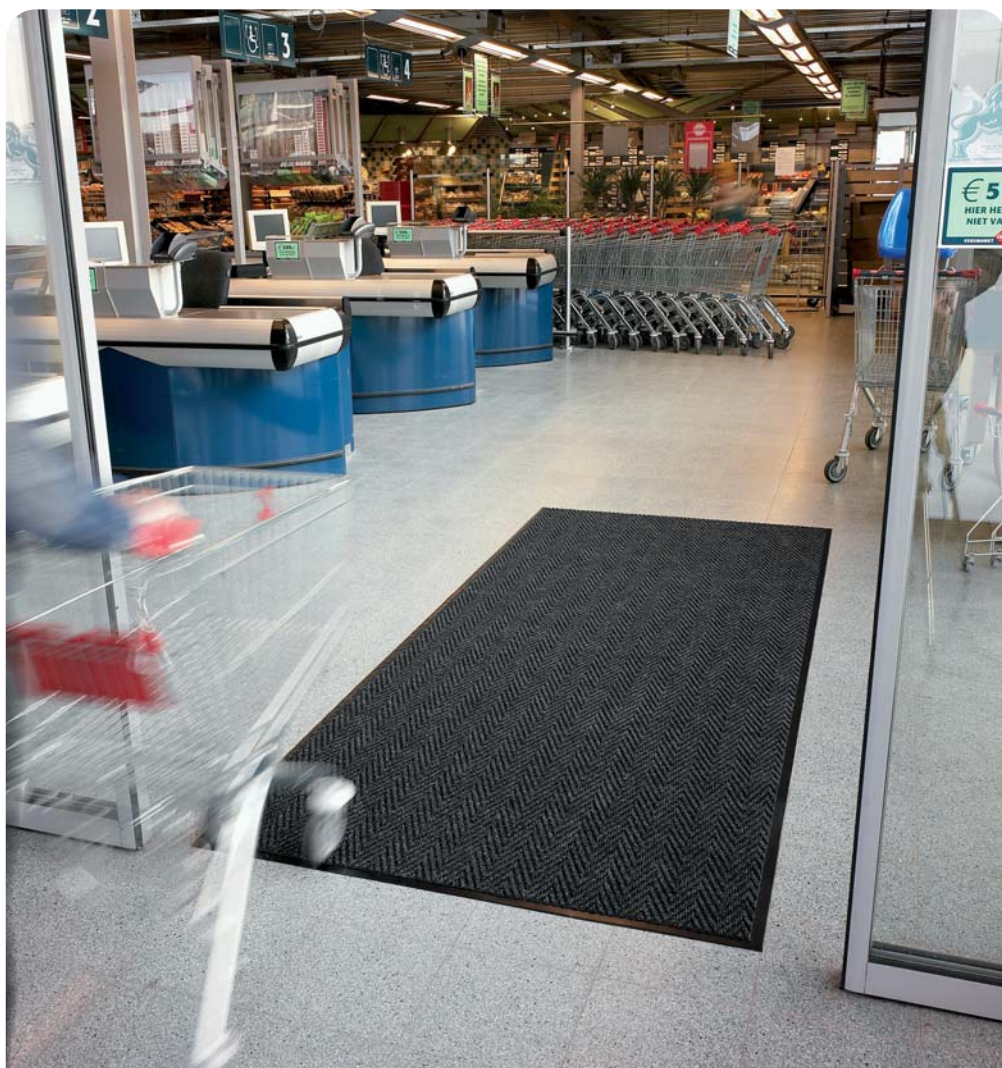

Arrowtrax

Rohože vhodné do interiérov vstupov obchodov, škôl, kancelárskych objektov, športových, kultúrnych a zdravotníckych zariadení. Vhodné pre strednú až vysokú záťaž frekvencie osôb.

- Povrch rohoží tvorí tkanina zo 100% antistatického polypropylénového vlákna
- Podklad je z čierneho vinylu (DOP free)
- Odporúčané čistenie - vysávanie
- Hustota 1200 g vlákna/m²