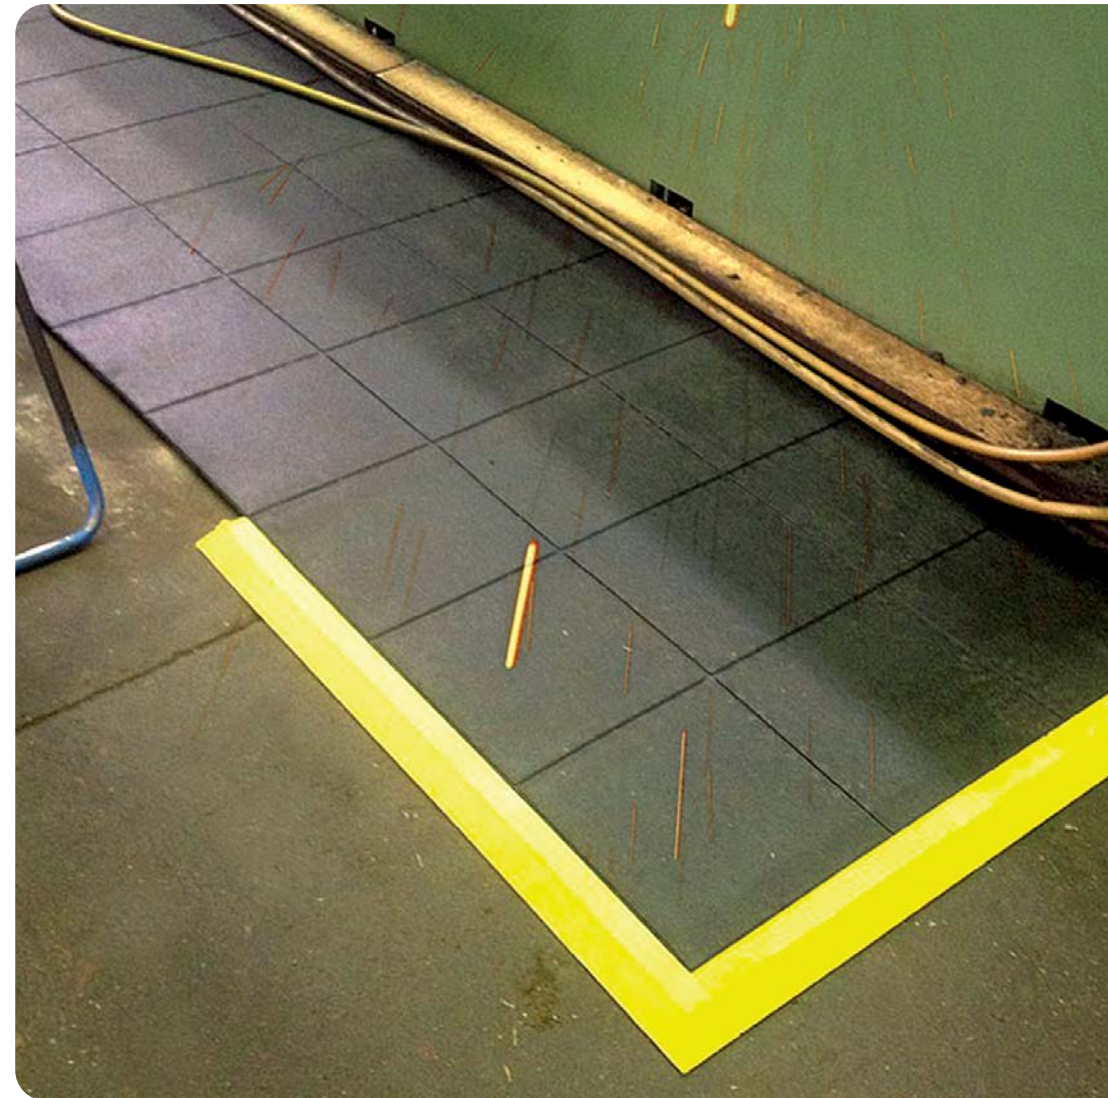

Proti únavové rohože vhodné pre zváračov.

- Vyrobené z nitrilu
- Vhodné do zväracieho prostredia
- Odolné voči brzdovej kvapaline na silikónovej báze, minerálnym olejom, kyseline bórtej, etylénglykolu, živočíšnym tukom, chlórovým prípravkom, nafte, hydraulickým olejom na báze ropy, slanej vode a rastlinným olejom
- Dostupné v plnej verzii
- Možnosť doplnenia o nábehové hrany

PRODUKT	ROZMERY	HRÚBKA	FARBA
24/seven NBR	91 cm x 91 cm	16 mm	čierna
Nábehová hrana	8 cm x 99 cm	16 mm	čierna, žltá