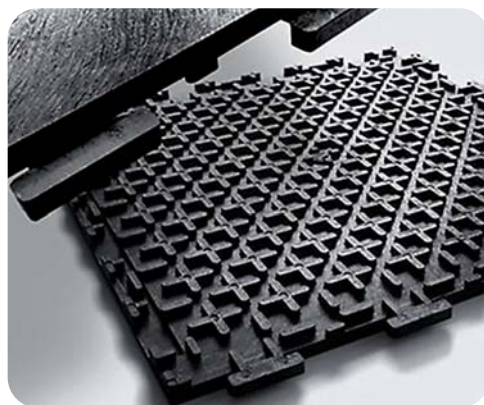

WALA Clip 15 mm

Podlahové spájateľné dlaždice z recyklovaného PVC materiálu využiteľné v továrňach, dielňach, skladových priestoroch, výstavných halách, veľkých garážach, suterénoch, farmách...

- Do prostredia s vysokou záťažou, zvyškami oleja, nečistôt i vlhkosti
- Izolujú od chladu pod nohami
- Pohlcujú hluk z padajúcich kovových predmetov
- Pokládka spôsobom plávajúcej podlahy
- Možnosť vlastnej inštalácie
- Bez prerušenia výrobného procesu
- Požiarna odolnosť testovaná
- 15 mm variant v dvoch povrchových úpravách - hladká a protišmyková R11

PRODUKT

WALA Clip

ROZMERY

445 mm x 445 mm

HRÚBKKA

15 mm

FARBA

čierna, šedá, antracit