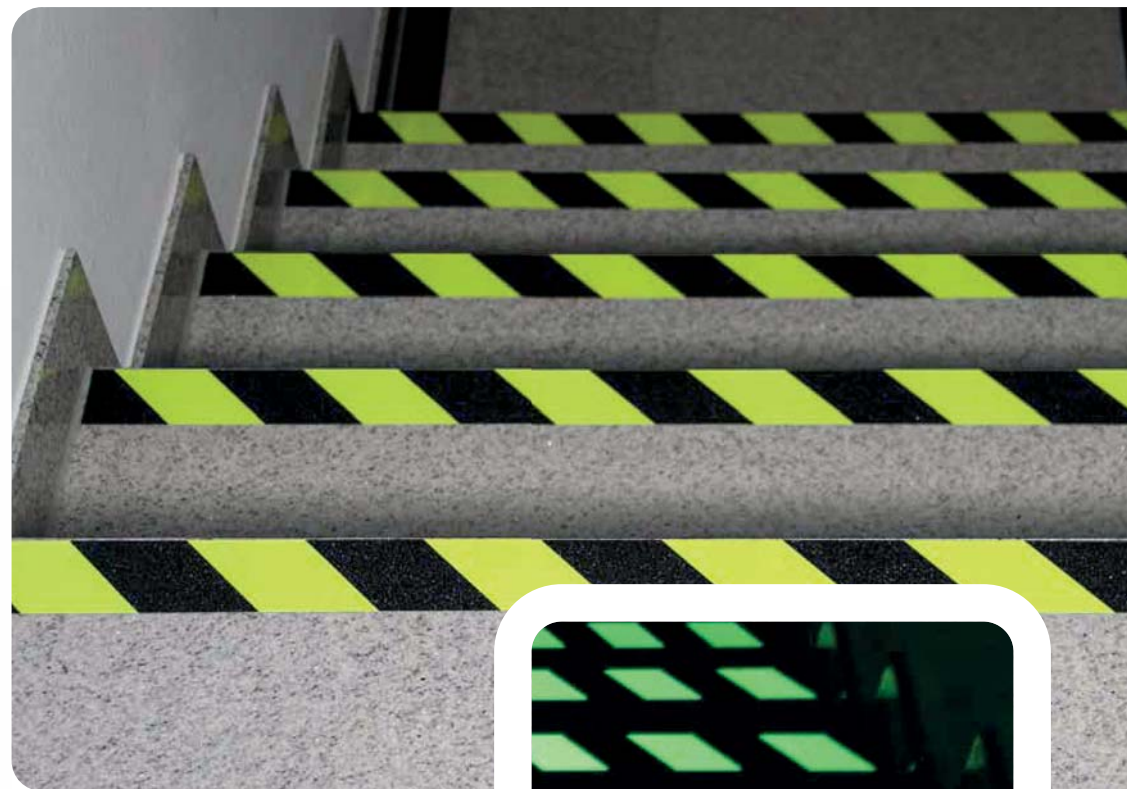

Fluorescenčné pásky

Protišmyková páska pre dobre viditeľné označenie nebezpečných priestorov so svetlom či bez svetla.

- Výnimočná ochrana pred pošmyknutím
- Na výber v dvoch protišmykových prevedeniach - R10 a R13
- Veľmi ľahké na údržbu, dokonca aj s textíliami (ľahko udržiavateľné pásky Easy Clean)
- Jasne viditeľný povrch
- Jas 600 % nad normou DIN 67510
- 140 mcd/m² po 10 minútach, 18 mcd/m² po 60 minútach
- Výdrž cca 25 hodín