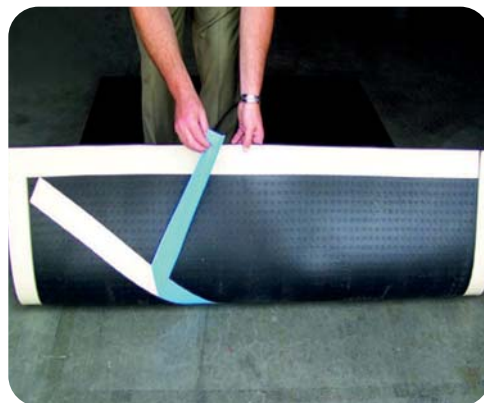

Inovačný systém čistenia kolies určený pre vysokozdvížne vozíky, ručné paletové vozíky, nákladné automobily a iné vozidlá v priemysle a logistike.

- Propylénový koberec s gumeným podkladom
- Odstraňujú vlhkosť a nečistoty z kolies VZV
- Kolmé ukončenie umožňuje ukladať rohože vedľa seba a pokryť aj veľké plochy
- Lepiaci systém udržuje rohože na mieste
- Nosnosť do 6,3 tony