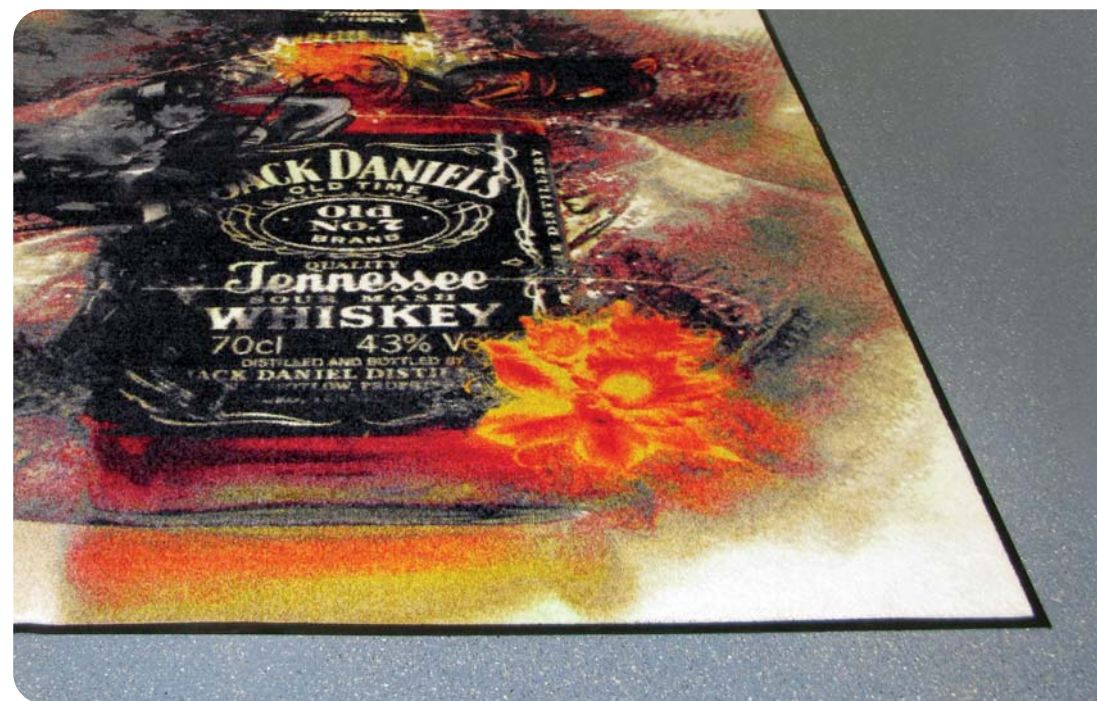

Logomat

ELITMAT VSTUPNÉ & PRIEMYSELNÉ ROHOŽE

Textilné rohože s vlastným logom vhodné do hotelov, reštaurácií, obchodov, autosalónov a škôl pre strednú záťaž frekvencie osôb.

- Povrch tvorí 100 % polyamidová stáčaná priadza v nelámavej úprave
- Podklad nitrilová guma
- Požiarna odolnosť ASTM D2859 vyhovuje DOC-FF-1-70
- Hmotnosť 2,6 kg/m²

- Čistenie: vysávanie, pranie pri teplote 60°C
- Vlastný dizajn / zákaznicke rozmery

PRODUKT	ROZMERY	HRÚBKA	FARBY
Logomat	60 cm x 85 cm	10 mm	paleta farieb
Logomat	85 cm x 115 cm	10 mm	paleta farieb
Logomat	85 cm x 150 cm	10 mm	paleta farieb
Logomat	115 cm x 180 cm	10 mm	paleta farieb
Logomat	115 cm x 240 cm	10 mm	paleta farieb