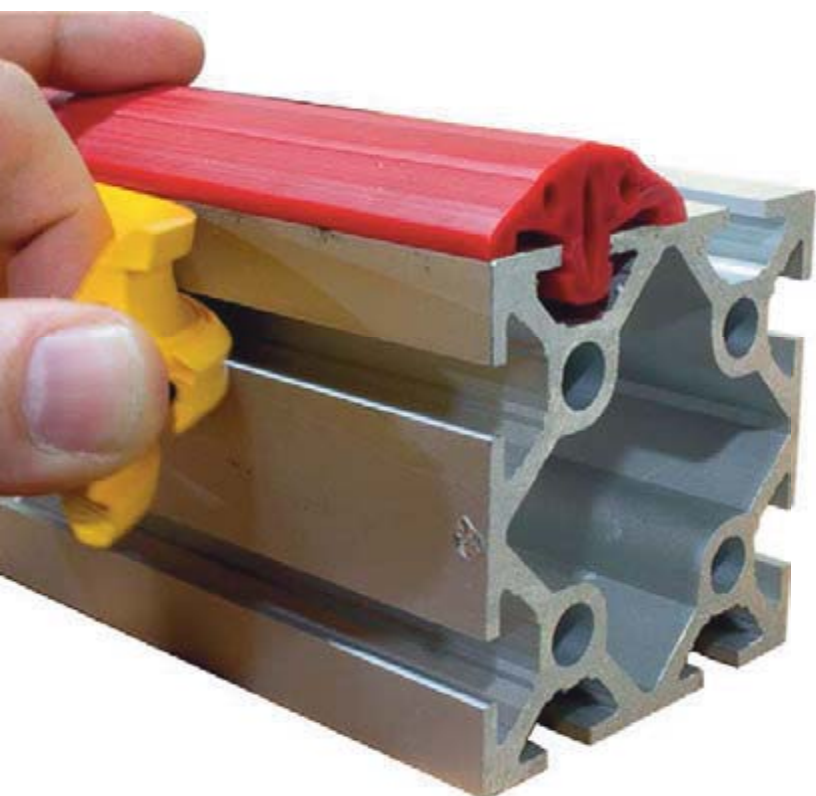

T-Slot profil

Ochranný profil k pracovným stolom a linkám slúži na ochranu osôb pred zranením, zároveň chráni produkty a zariadenia pred poškodením.

- Vysoko odolný materiál
- T-Slot jednoducho zapadne do hliníkových konštrukcií bez použitia lepidla
- V prípade zmeny liniek sa ľahko odinštaluje a premiestni
- Dostupný vo farbách: červená, žltá, zelená, čierna, modrá
- Farebné odlíšenie vymedzuje rozličné pracovné zóny
- Dĺžka profilu 2 m
- Možnosť nainštalovať aj na polyuretánové ochranné profily pre zvýšenie bezpečnosti a viditeľnosti
- Hrúbka 8 a 10 mm