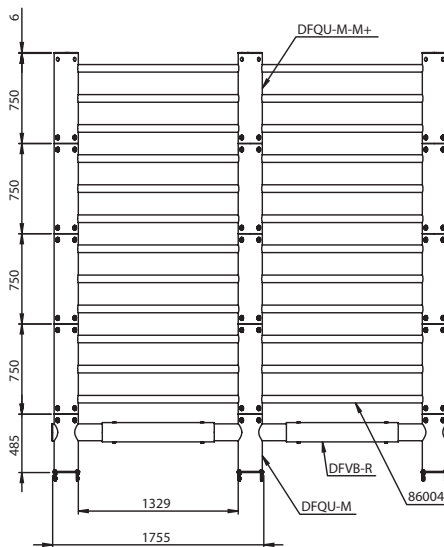

QUEBEC TRAFFIC