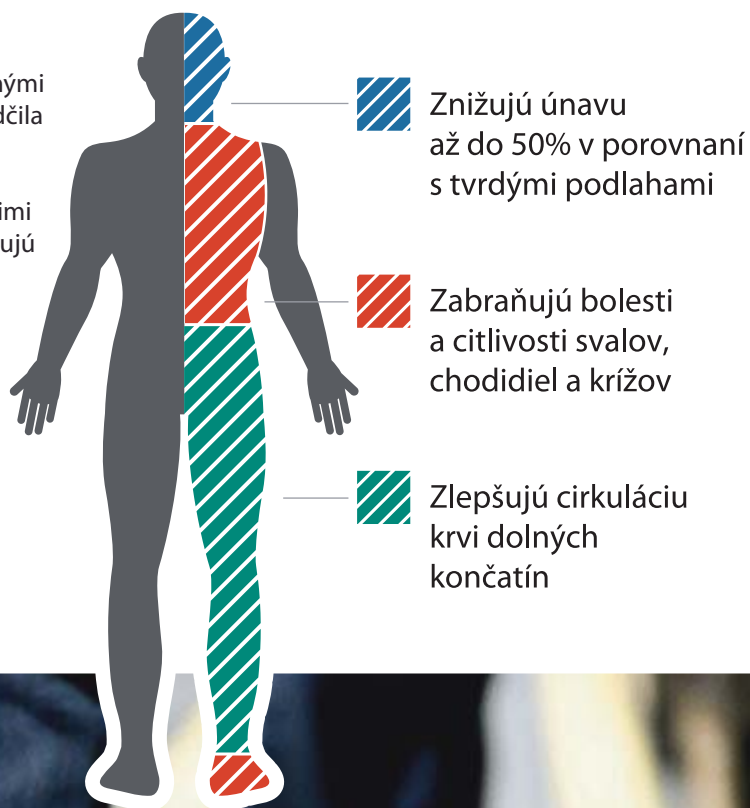

PREDTÝM

Modulárne systémy rohoží, ako napríklad Ergo Deck, umožňujú ideálne prispôsobenie aj tým najnáročnejším požiadavkám.

a P O T O M 

Práve pre ich flexibilitu a vysoký štandard sú rohože Ergo Deck dlhodobo najžiadanejším riešením v oblasti automobilovej výroby.

PREDTÝM

a P O T O M 

Ako ergonomické vlastne rohože fungujú?

Ergonomické rohože napomáhajú svalom človeka k ich napínaniu a uvoľňovaniu počas státia a tým umožňujú lepšiu cirkuláciu krvi.

Státím na tvrdom povrchu, vaše svaly zostávajú napnuté a veľmi obmedzujú obeh krvi, čo zapríčiní, že sa pocit únavy dostaví oveľa skôr. Proti únavové rohože zabezpečujú neustálu cirkuláciu krvi a to práve svojou pružnosťou.

Svaly sa budú prirodzene prispôbovať stláčaniu rohože počas státia, čo zabezpečí reguláciu krvného obehu.

Mnohými odbornými štúdiami sa osvedčila účinnosť protiúnavových rohoží, ktoré svojimi vlastnosťami znižujú únavu až do 50% a zároveň zabraňujú pocitu bolesti, ktorý je spôsobený nedostatočnou cirkuláciou.