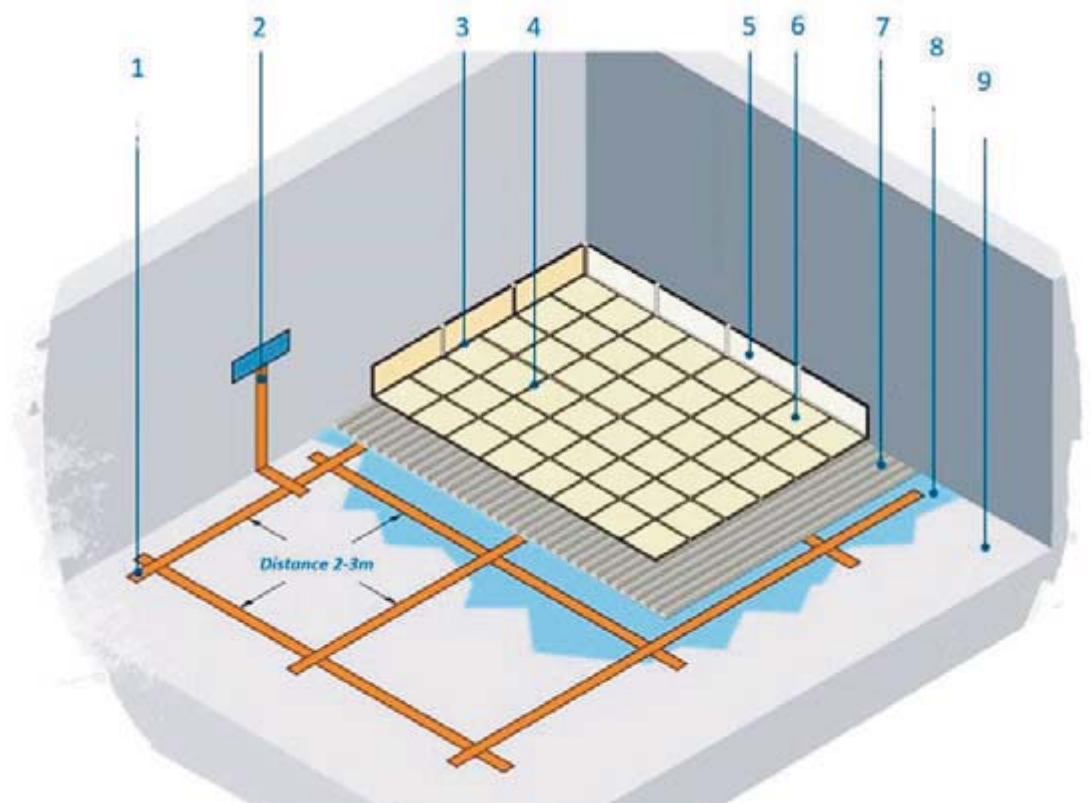

1. 1 Medená páska
2. 2 Uzemňovací adaptér (každých 50m²)
3. 3/4 Zvárací rošt
4. 5 WALA - Soklové lišty
5. 6 WALA - ESD dlaždice
6. 7 Vodivé lepidlo
7. 8 Epoxidové lepidlo
8. 9 Podlaha