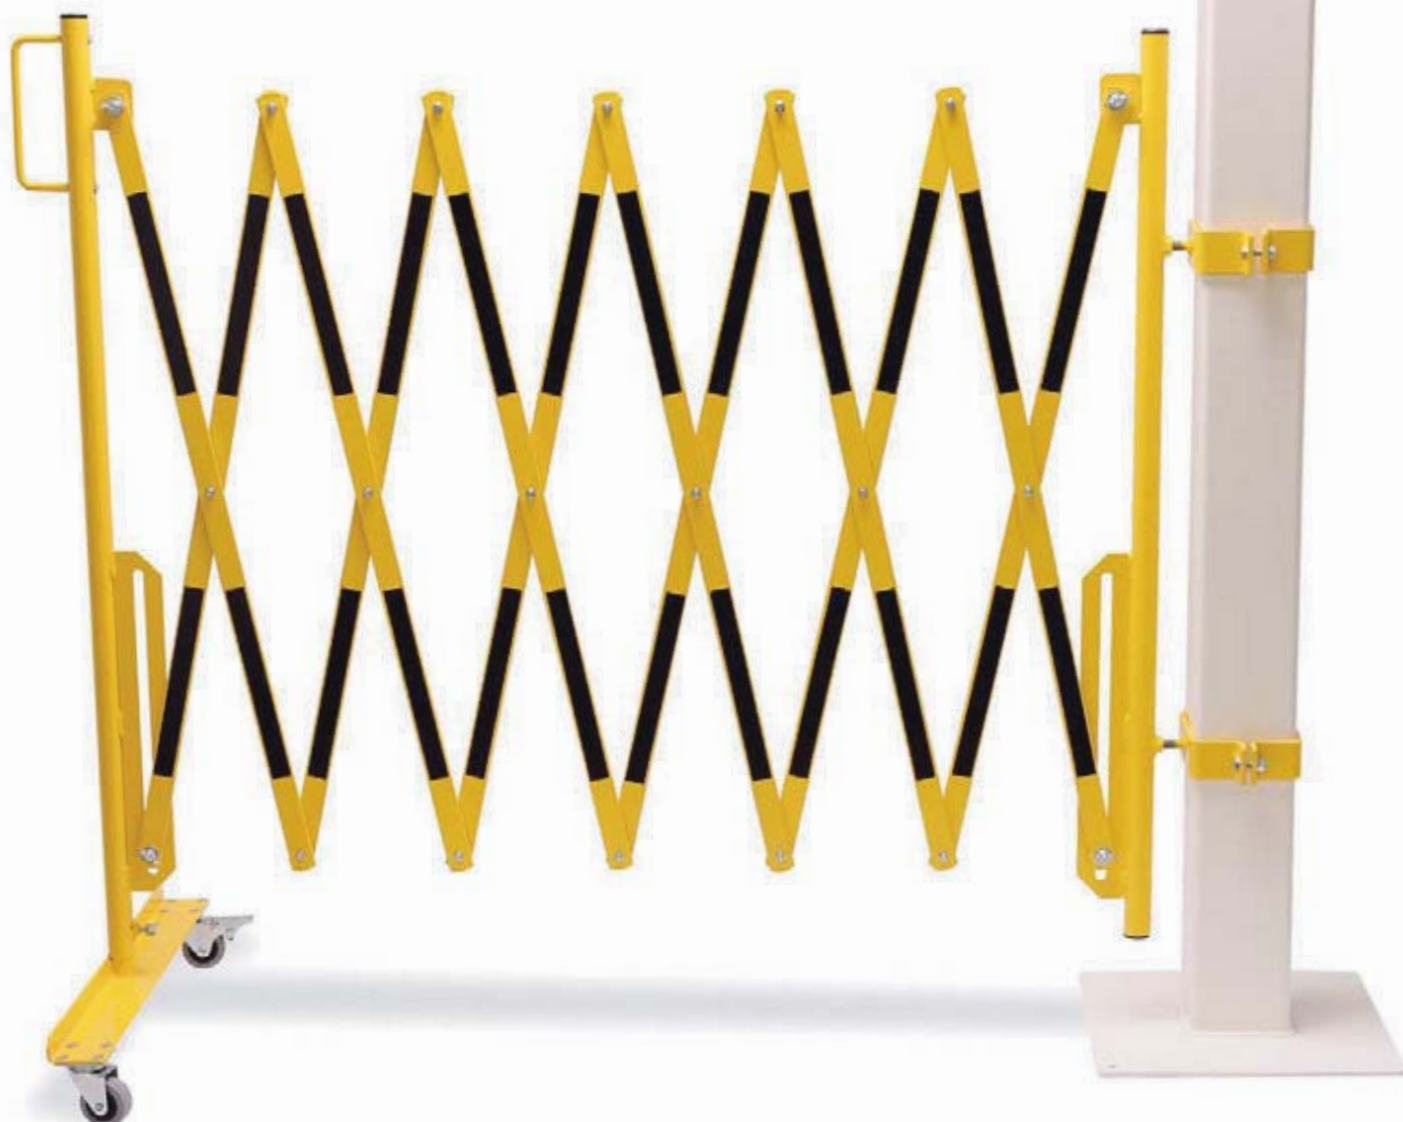

PRODUKT

DĹŽKA

FARBA

Rozpínacia brána

3 600 mm

čierno-žltá, červeno-biela

Rozpínacia brána

4 000 mm

čierno-žltá, červeno-biela

Rozpínacia brána - vozík

2 x 2 000 mm

čierno-žltá