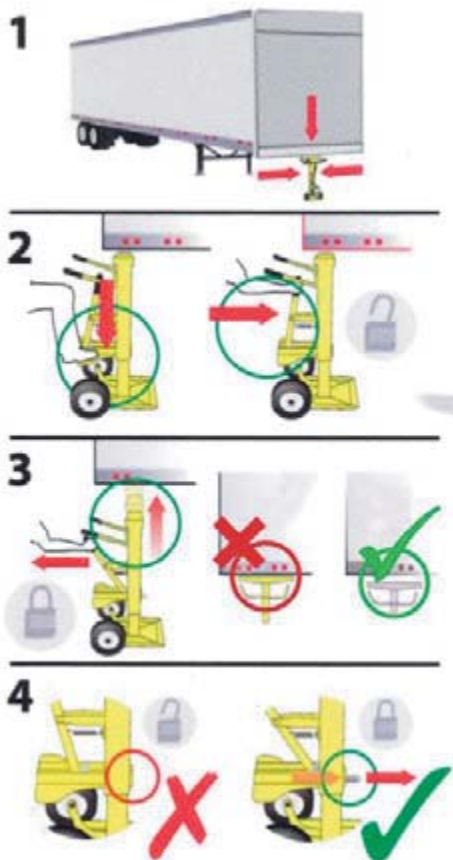

Bezpečnostná podpera, ktorá zabraňuje prevráteniu prívesu pri používaní iného manipulačného zariadenia vo vnútri prívesu.

- Masívna ocelová konštrukcia
- Výškovo nastaviteľný (1025 - 1344 mm)
- Samonastaviteľná plynová pružina
- Ergonomicky tvarované rukoväte pre jednoduché použitie

- **Hmotnosť:** 86 kg
- **Šírka:** 760 mm
- **Dĺžka:** 550 mm
- **Výška:** 1025 mm
- **Zaťaženie:** max. 40 t