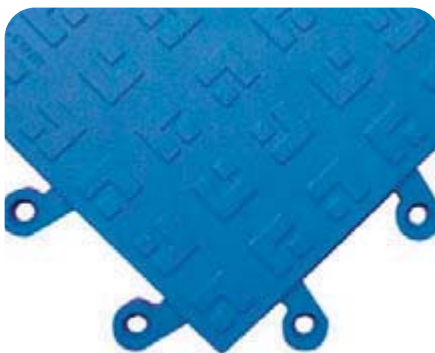

Ergo Deck MAX (plný)

Ergo Deck MAX má vlastnosti a výhody produktov Ergo Deck, no spodná strana je z prémiovej nitrilovej špongiovej gummy (nitricell), čím poskytuje vyšší komfort, pružnosť a lepšie absorbuje nárazy. Dostupné v prevedení Diamond, Geometric a Smooth. Rovnako v čiernej alebo antracitovej farbe.

GS**CLEATS****MAX****i**

Možná kombinácia farby povrchového prevedenia a tvrdosti podľa požiadavky

Ergo Deck General Purpose - GP

Stredne tvrdý variant rohože Ergo Deck. Je vhodný na pohodlné státie a chodenie pracovníkov ako aj na prechody ľahších ručných vozíkov.

5S

Ergo Deck Illuminate

LED osvetlenie

Ergo Deck aluminium vnútorný alebo vonkajší roh a nábehová hrana

Predchádzajú zakopnutiam v tých najnáročnejších prostrediach.

Ergo Deck navádzací pruh,
medzičlánok pomáhajúci vymedziť alebo ohraničiť potrebné miesta.