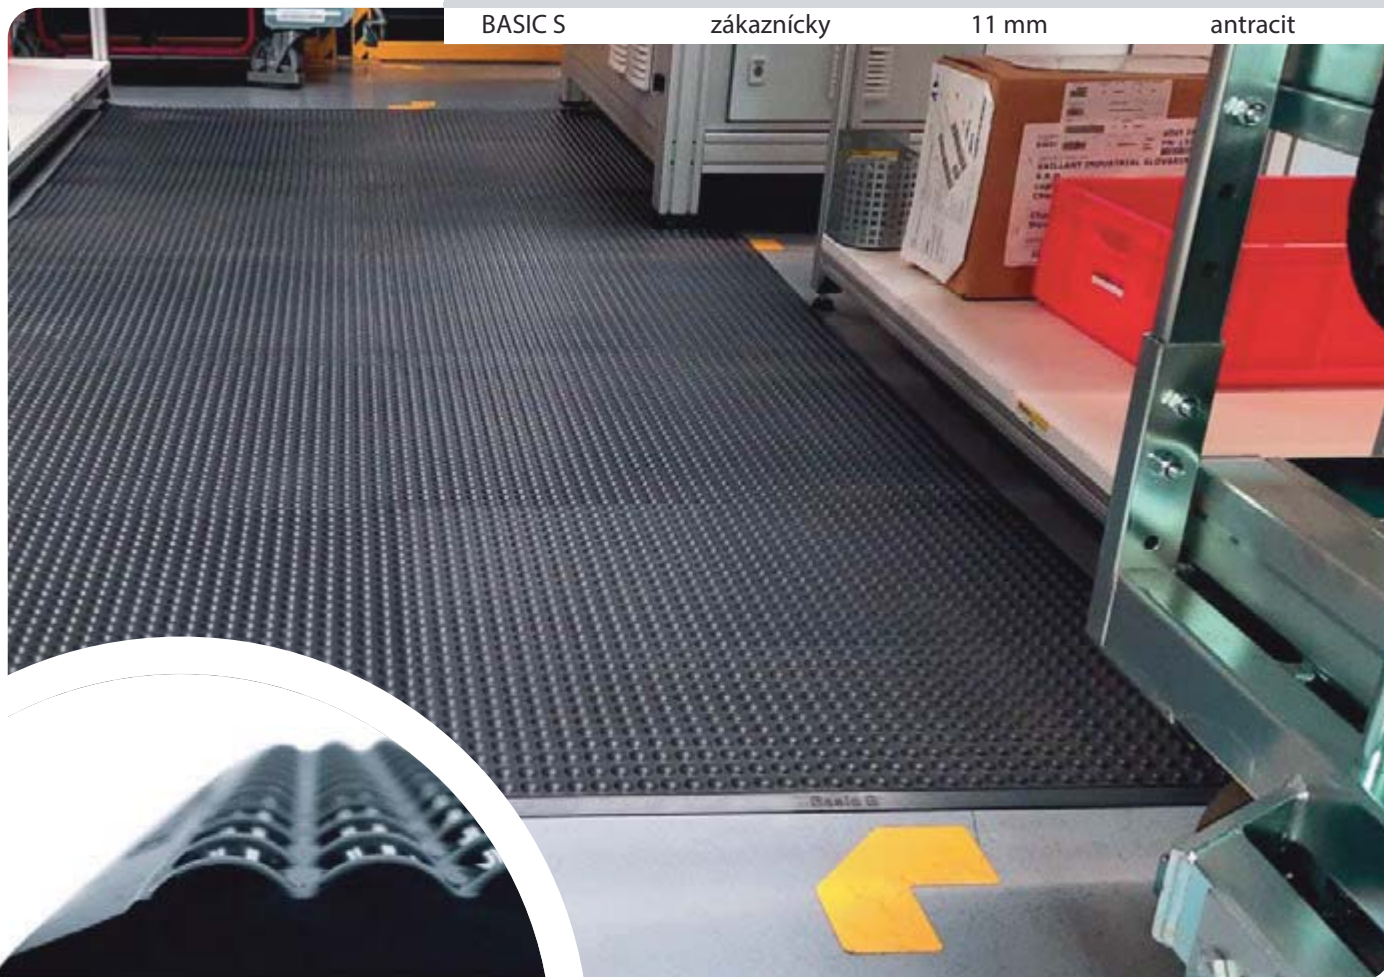

PRODUKT	ROZMERY	HRÚBKKA	FARBA
BASIC B	60 cm x 90 cm	15 mm	antracit
BASIC B	zákaznícky	15 mm	antracit
BASIC S	60 cm x 90 cm	11 mm	antracit
BASIC S	zákaznícky	11 mm	antracit