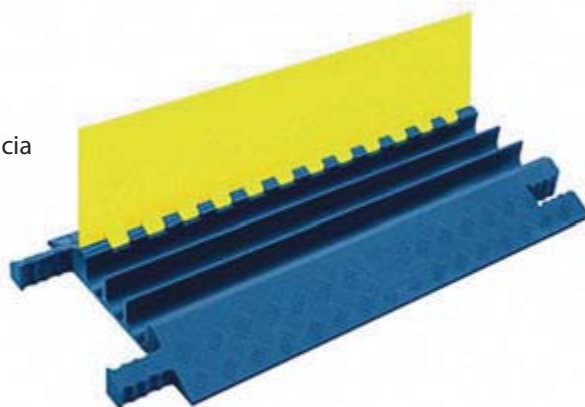

- Použiteľné za každého počasia
- Vyrobené z polyetylénu
- Izoluje a chráni kabeláž aj osoby
- UV stabilizované
- Nevodivý materiál
- Nízka hmotnosť, ľahká manipulácia
- Nosnosť do 40 t
- Dostupný s 2, 3 a 5 kanálkami
- Na vyžiadanie ochrany káblov v iných tvaroch, nosnostiach