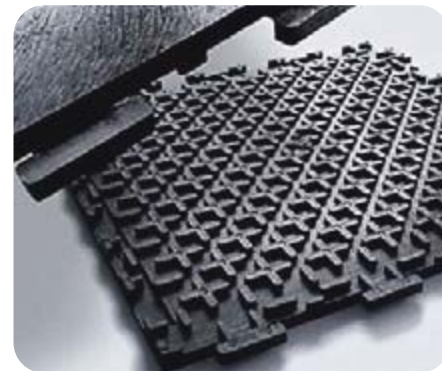

- Možnosť aj v prevedení 

PRODUKT	ROZMERY	HRÚBKA	FARBA
WALA Clip zrnitá	500 mm x 500 mm	6 mm	čierna
WALA Clip zrnitá	500 mm x 500 mm	6 mm	antracit
WALA Clip zrnitá	500 mm x 500 mm	6 mm	šedá

WALA Clip 15 mm

Podlahové spájateľné dlaždice z recyklovaného PVC materiálu využiteľné v dielňach, skladových priestoroch, výstavných halách, veľkých garážach, suterénoch, farmách...

- Do prostredia s vysokou záťažou, zvyškami oleja, nečistôt i vlhkosti
- Izolujú od chladu pod nohami
- Pohlcujú hluk z padajúcich kovových predmetov
- Pokládka spôsobom plávajúcej podlahy
- Možnosť vlastnej inštalácie
- Bez prerušenia výrobného procesu
- Požiarna odolnosť testovaná
- 15 mm variant v dvoch povrchových úpravách - hladká a protišmyková R11
- Možnosť dokúpenia nábehov, rohov a soklov
- Dostupné aj ako ECO-bezftalátové