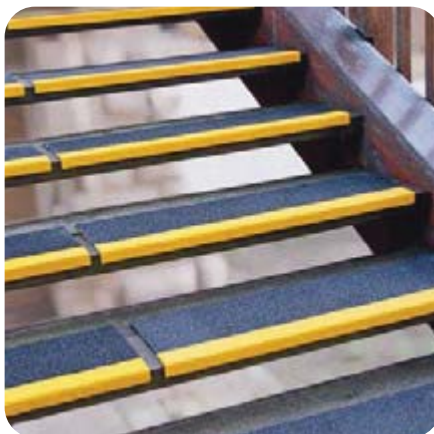

Protišmykové GRP profily

Extrémne trvácne sklolaminátové profily ideálne do šmykľavých priestorov, vhodné na akýkoľvek podklad.

- Dostupné s protišmykovým povrchom Medium so stredným stupňom zrnitosti 46, hrúbka 3,8 mm, alebo s povrchom Heavy Duty s veľmi vysokým stupňom zrnitosti 12 a hrúbkou 4,2 mm
- Na predchádzanie úrazom spôsobeným pošmyknutím
- Profil zo skleneného vlákna vyrobený z plastu vystuženého skleneným vláknom
- Protišmykový zrnitý povrch z oxidu hlinitého
- Vynikajúca ochrana pred pošmyknutím R13 (BGR 181)
- Jednoduchá inštalácia vyvrtaním vlastných otvorov alebo nalepením
- Extrémne vysoká odolnosť proti opotrebeniu (približne 5 mil. prejdeň)
- UV stabilné, odolné voči korózii, nevodivé, ohňuvzdorné
- Široký teplotný rozsah od -20 do +120 °C
- Vhodné do interiéru aj exteriéru
- Všetky GRP produkty možno rezať pomocou píly s diamantovou čepelou
- Farby čierna, žltá, čierno-žltá