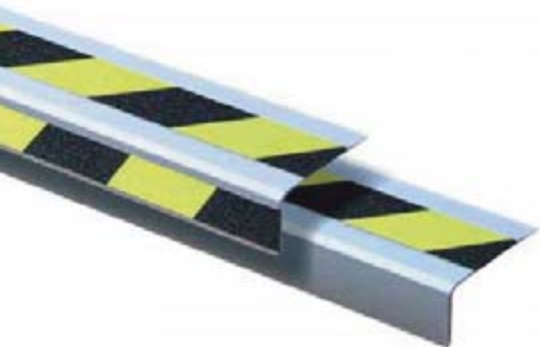

Fluorescenčné pásy

Protišmyková páska pre dobre viditeľné označenie nebezpečných priestorov so svetlom či bez svetla.