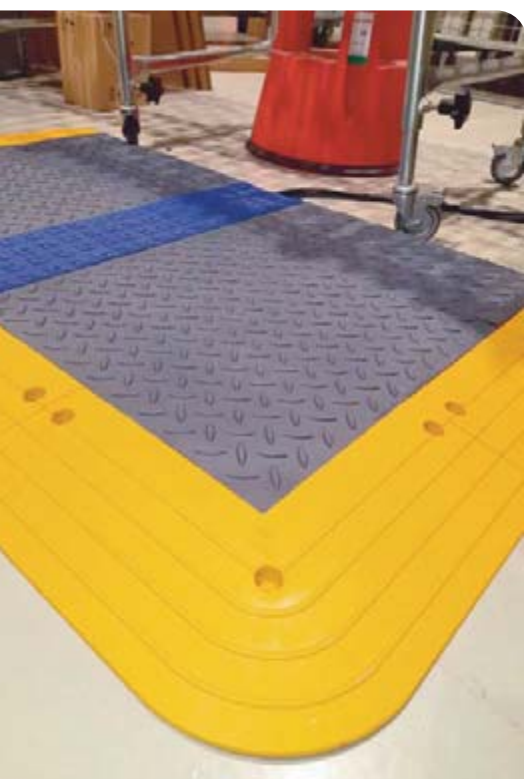

Ergonomické dlaždice na priemyselné použitie s vysokou záťažou do suchého, mokrého a olejového prostredia.

- Ergonomické podlažie na podlahu
- PVC dlaždice (otvorené/plné) bez silikónu
- Ľahko rozložiteľné v prípade zmeny pracovísk
- Rozmer dlaždice: 46 cm x 46 cm
- Horľavosť MVSS 302: „A“ Rating
- Ergo Deck GP aj v iných farbách
- Teplotný rozsah: -18 až + 49 °C
- Hrúbka 22 mm
- Záruka 5 rokov

5S

Ergo Deck Comfort (otvorený, plný)

Mäkký variant rohože Ergo Deck. Je vhodný na pohodlné státie a chôdzu pracovníkov. Pružné prevedenie rohože.

COMFORT

Ergo Deck Heavy Duty - HD (otvorený, plný)

Vhodný pre vysoko záťažové priemyselné prostredie. Toto prevedenie je vhodné aj pre ťažké ručné vozíky. Tvrdšia zmes umožňuje vozíkom ľahký prejazd. Štruktúra povrchu je nevyhnutná pre absorbovanie ťažkej záťaže.

HD

Ergo Deck General Purpose - GP (otvorený, plný)

Stredne tvrdý variant rohože Ergo Deck. Je vhodný na pohodlné státie a chodenie pracovníkov ako aj na prechody ľahších ručných vozíkov. Štruktúra povrchu ako pri HD prevedení, ale zmes je mäkkšia, čím umožňuje pohodlie pri práci a redukuje nárazy pri chôdzi.

GP

Ergo Deck s hladkým povrchom (plný) - Smooth / Smooth HD

Iba ľahko texturovaný povrch Ergo Decku je ideálny pre vozíky. Je ergonomický, ale na rozdiel od iných rohoží je dosť pevný na bezproblémovú manipuláciu s vozíkom.