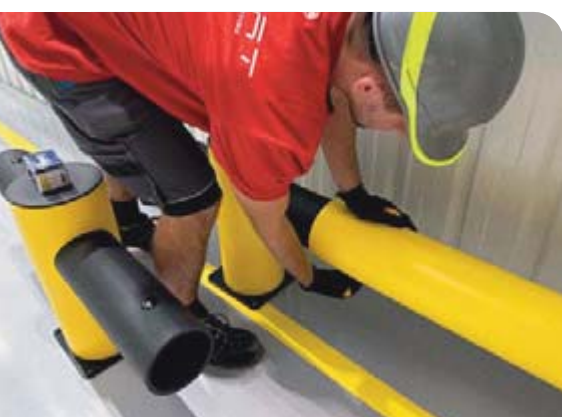

PRODUKT

Box 41 cm x 24 m
Rolka 41 cm x 46 m

BALENIE

Absorbcia 34,8 l / krabica
Absorbcia 66 l / rolka

Inštalácie v praxi

Video
montáže
flexibilných
zábran

ELITMAT

PRE LEPŠÍ ŽIVOT NA PRACOVISKU