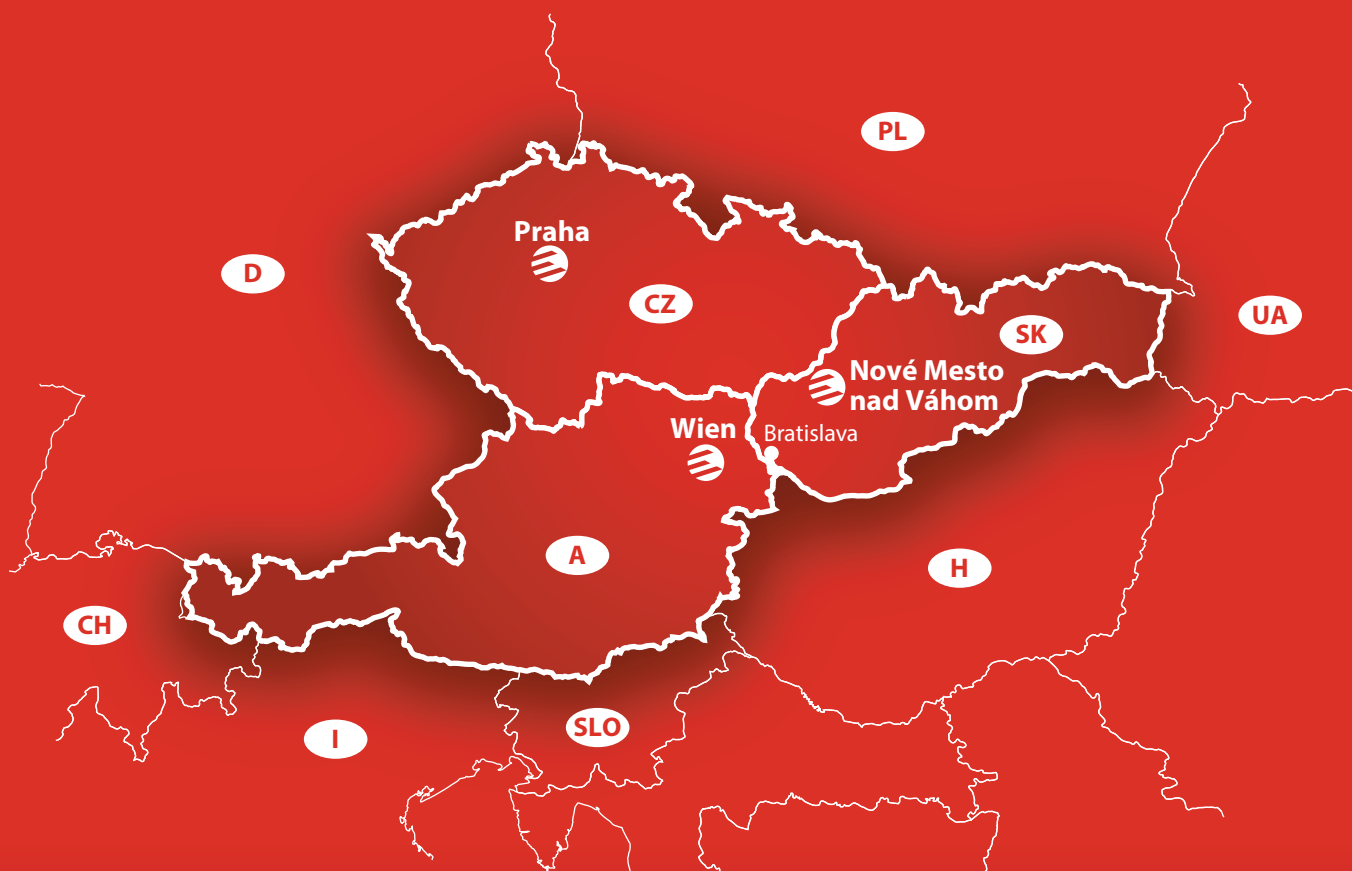

ELITMAT

PRE LEPŠÍ ŽIVOT NA PRACOVISKU

Naše referencie:

SKODA Continental LEONI

MOBIS

FORVIA

MAHLE

Panasonic

ANDRITZ

SCHAEFFLER

SAMSUNG

KONTI

www.elitmat.sk

Elitmat s.r.o.
Beckovská 32, Nové Mesto n./Váh.
Slovenská republika
+421 917 979 772
info@elitmat.sk

Elitmat Czech s.r.o.
Chodovská 228/3, Praha
Česká republika
+420 773 931 555
info@elitmat.cz

Elitmat GmbH
Seidlgasse 41/9, Wien
Österreich
+43 664 5205 591
info@elitmat.at

www.elitmat.sk

www.elitmat.cz

www.elitmat.at