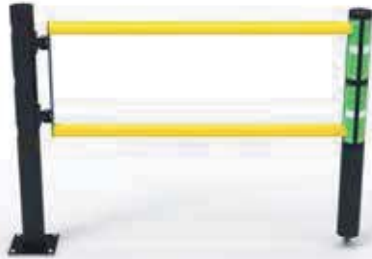

JULIET

OSCAR

CHARLIE