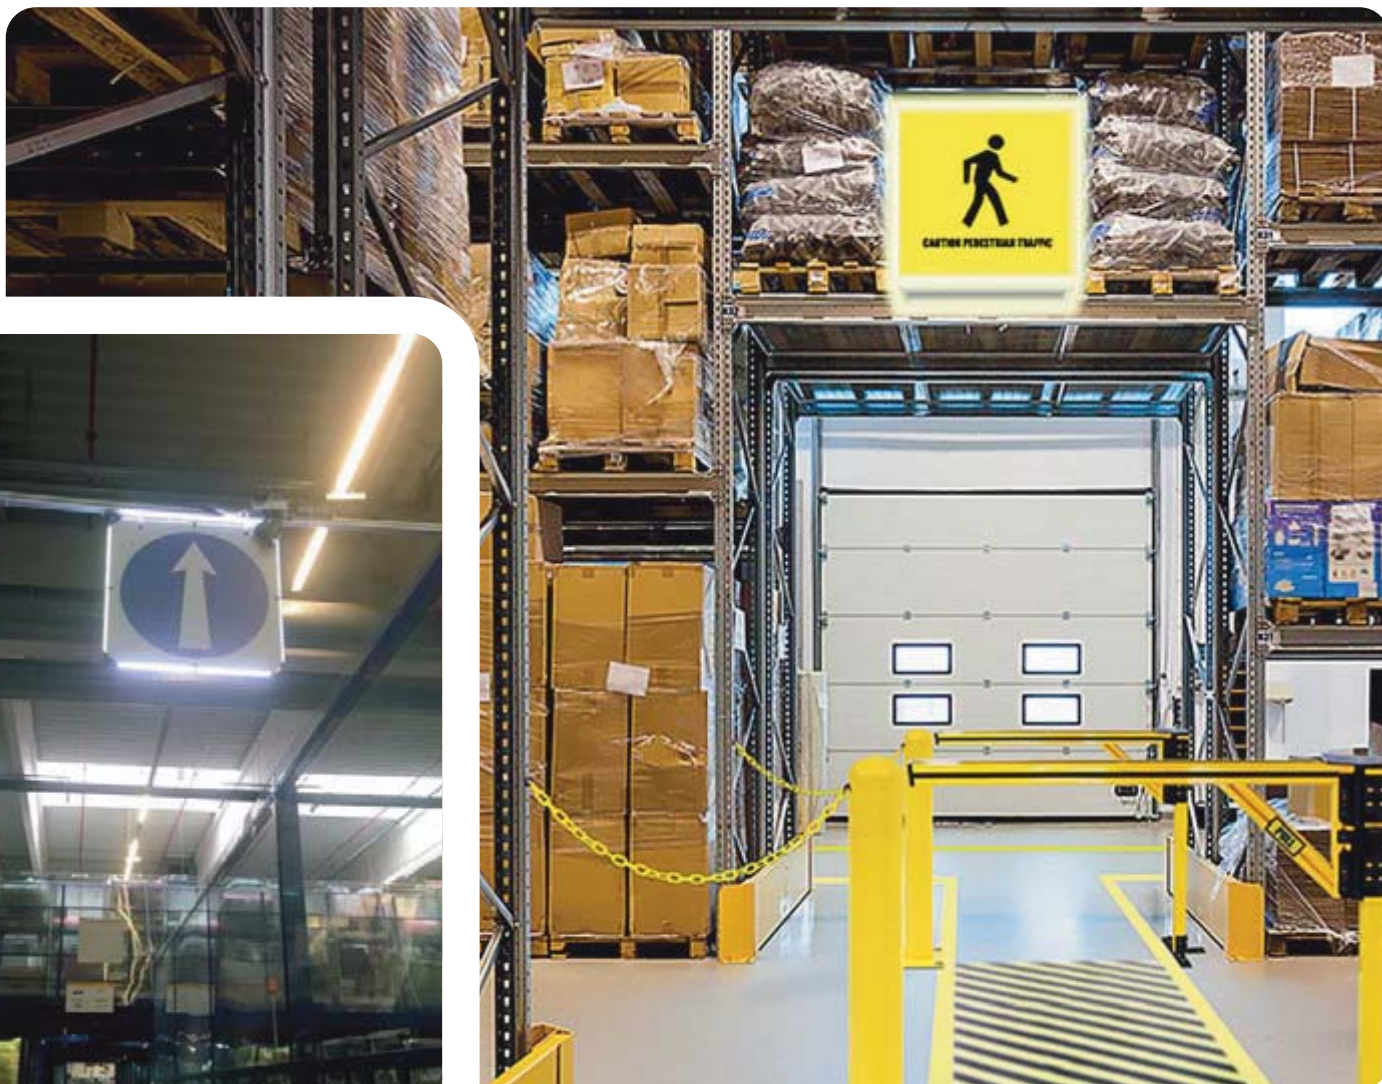

Pozrite si krátke videoprezentácie jednotlivých LED značení