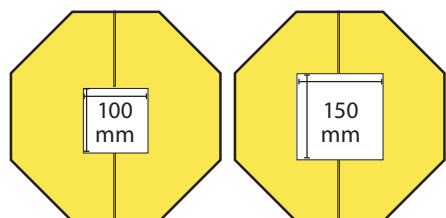

*Spoločivá ochrana stĺpov vhodná do interiéru aj exteriéru.
Nevyžaduje žiadne náradie ani kotvenie do podlahy.*

- Protinárzová ochrana stĺpov a podpier
- Vyrobené z polyetylénu
- Jednoduchá inštalácia
- Upevnenie pomocou suchého zipsu - je súčasťou balenia

Výška: 1.000 mm

Vonkajšie rozmery: 360 x 400 mm

Vhodné na rozmery stĺpov:

100 x 100 mm

150 x 150 mm