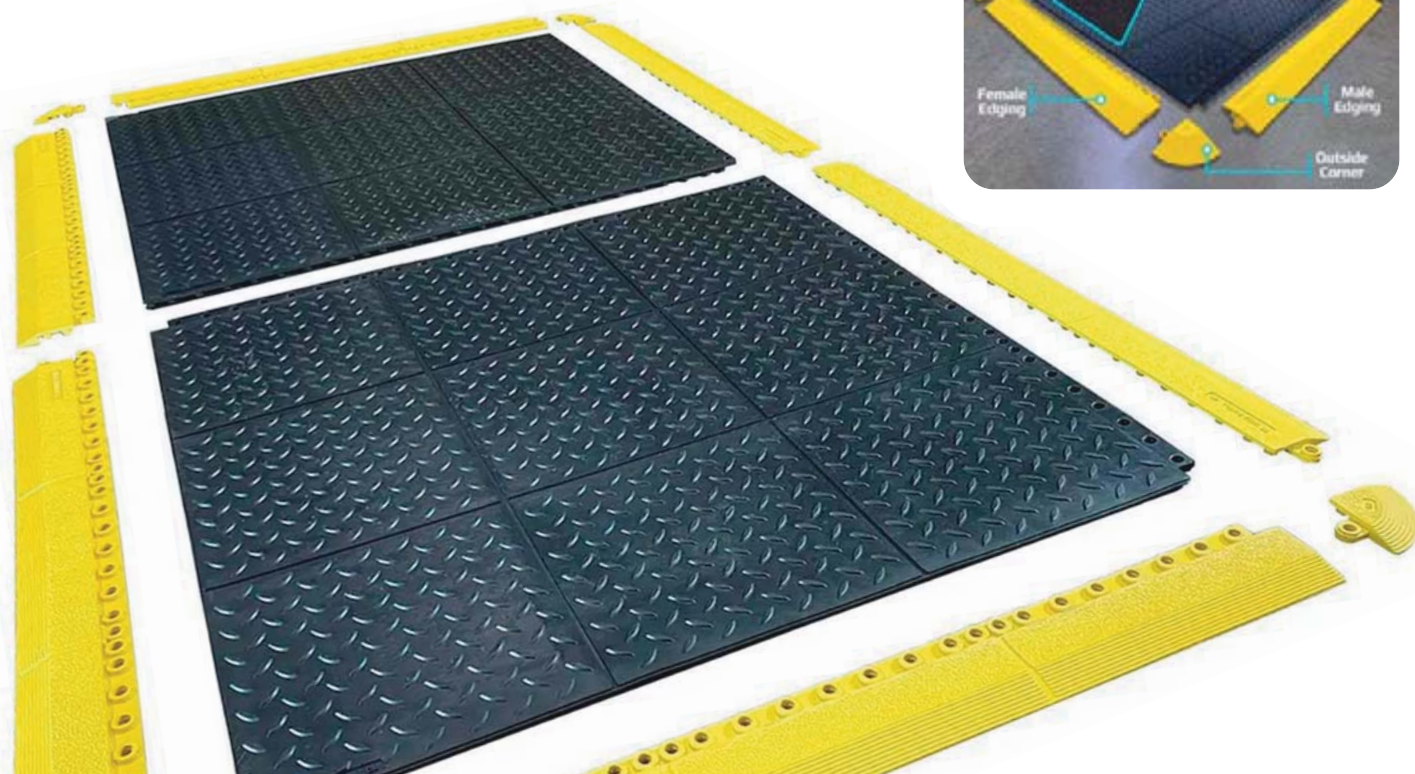

PRODUKT	ROZMERY	TYP	FARBA
24/seven Locksafe MAX	91 cm x 91 cm	SMOOTH	čierna
24/seven Locksafe MAX	91 cm x 91 cm	DIAMOND	čierna
Nábehová hrana	8 cm x 99 cm	-	čierna, žltá
Rohová nábehová hrana	-	-	čierna, žltá