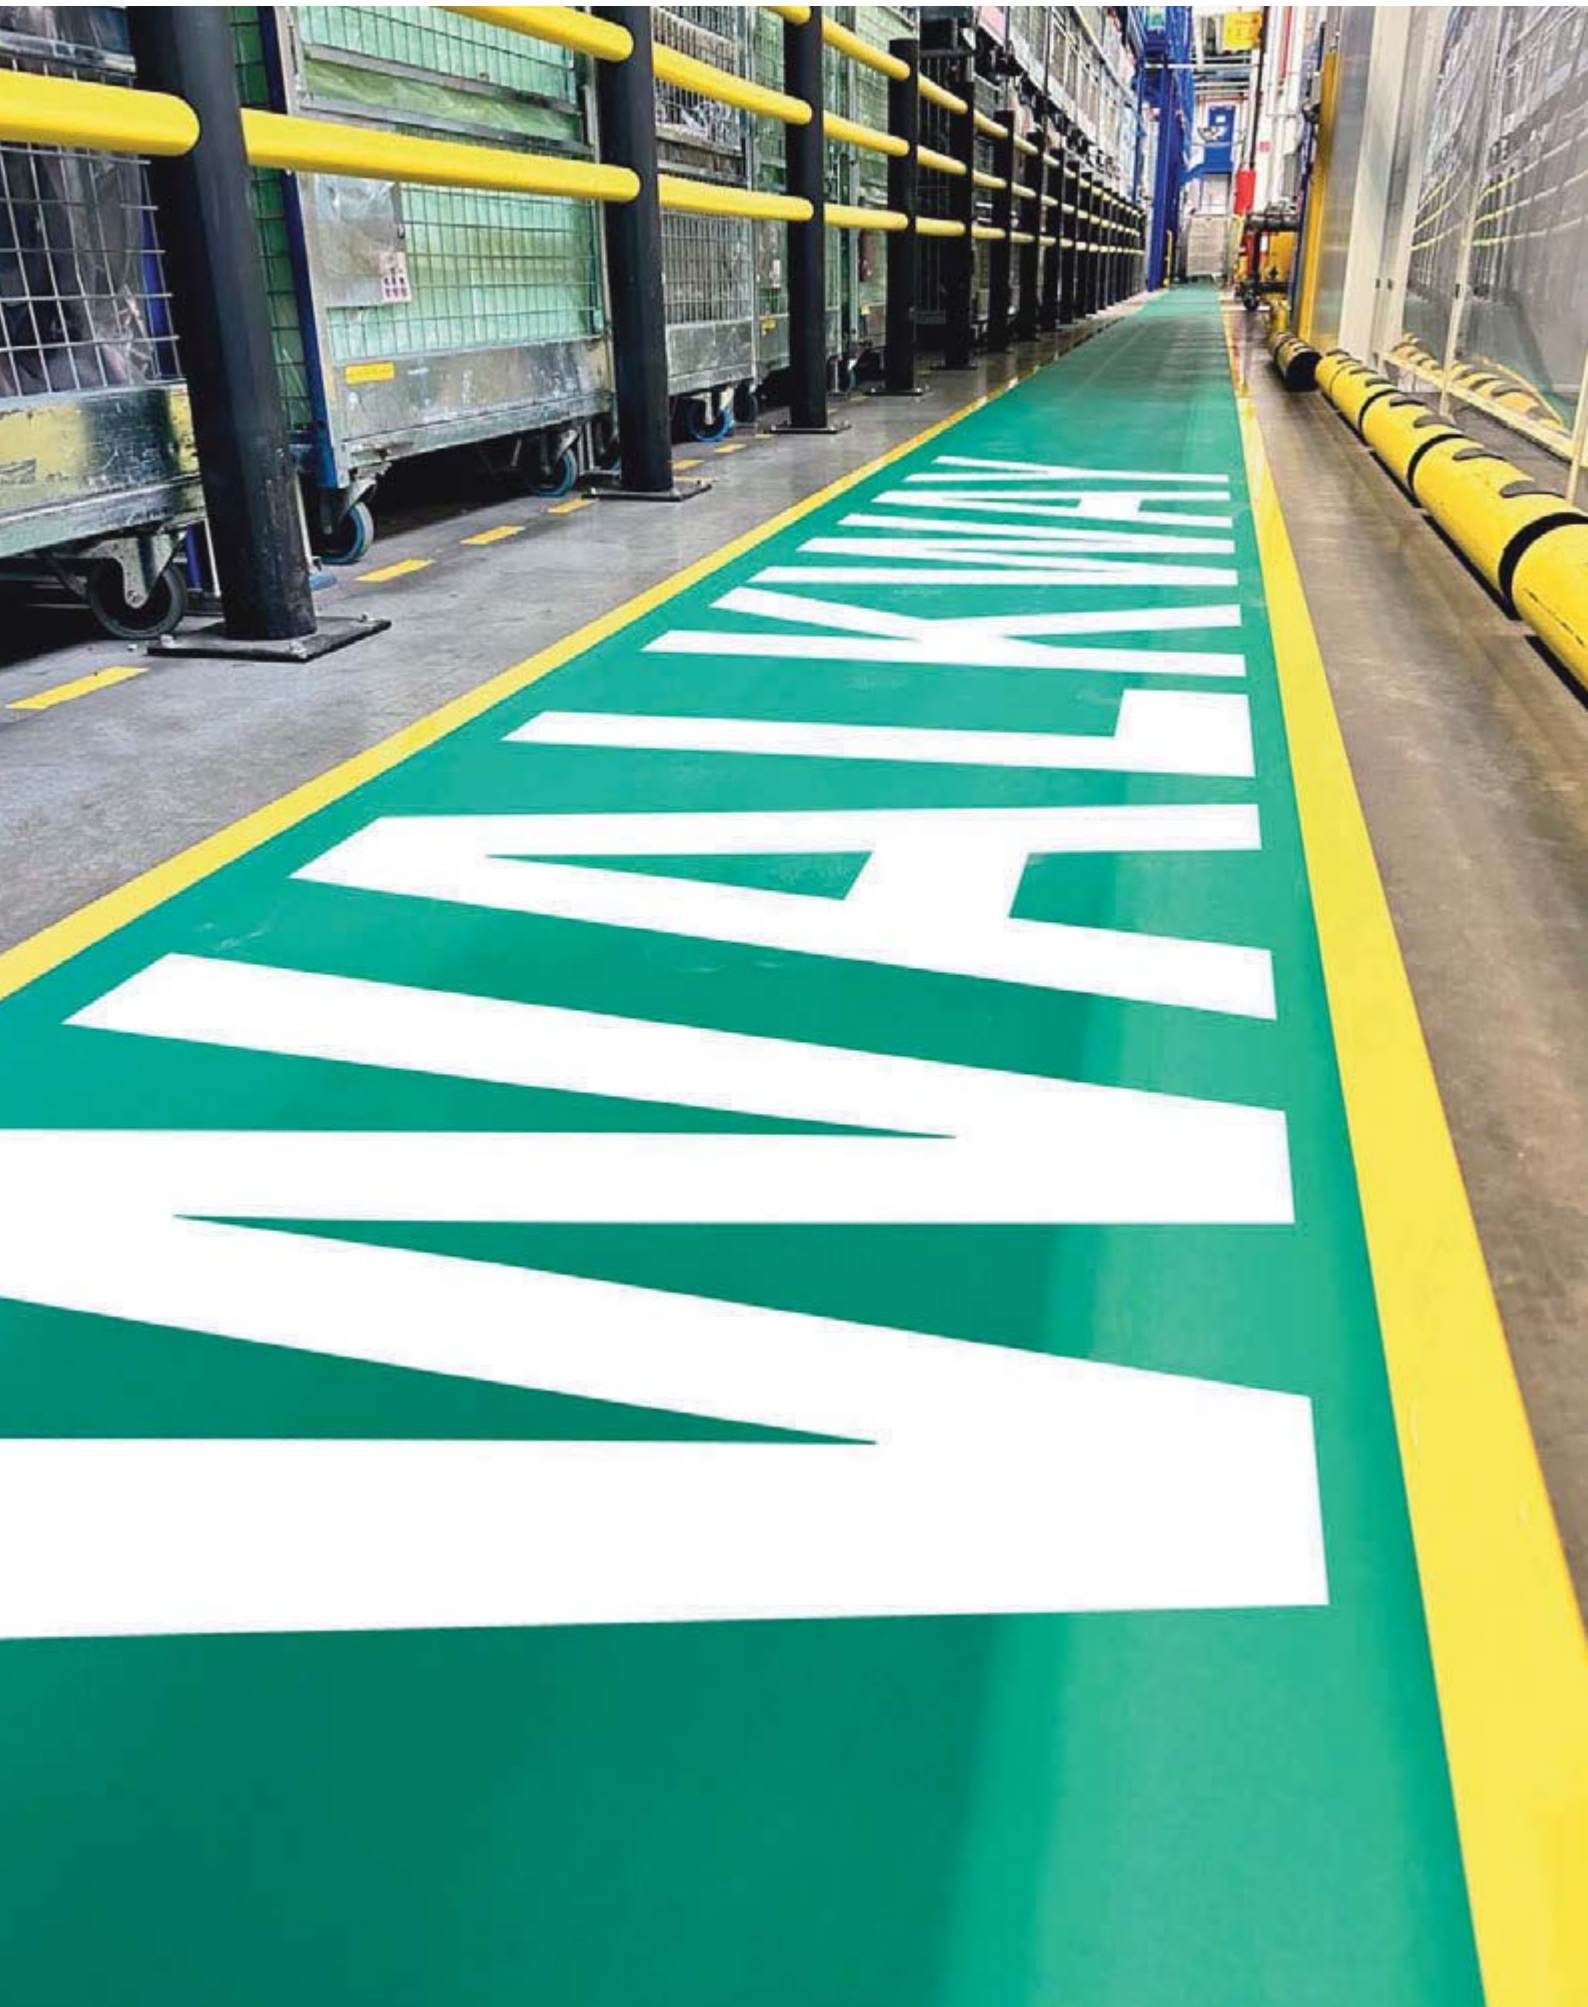

Priemyselné podlahové značenia