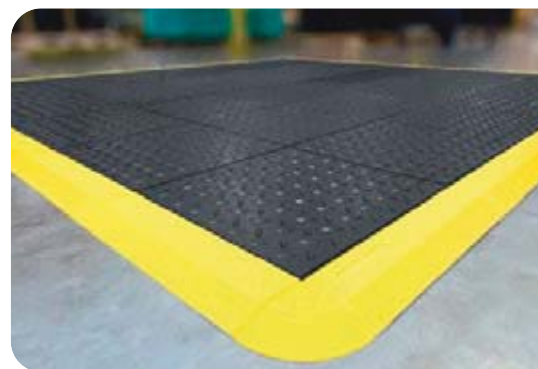

Najmodernejšie protišmykové ergonomické rohože v prevedení NBR sú vhodné najmä do pracovných oblastí s výskytom olejov a chemikálií.

- NBR rohož z nitrilového kaučuku
- Materiál odoláva olejom, mazivám a chemikáliám (brzdovej kvapaline, kyseline bóritej, etylénglykolu, väčšine živočíšnym tukom, chlóru, naftu, hydraulickým olejom na báze ropy)
- Protišmykový textúrovaný dizajn
- Otvorená (OPEN) alebo plná (SOLID) verzia rohože
- OPEN umožňuje prepádanie nečistôt a tekutín
- Nové prevedenie DIAMOND zvyšuje trakciu na pracovisku
- Otvorené alebo plné dlaždice sú k dispozícii aj s protišmykovým povrchom Gritshield
- Hrúbka 16 mm

PRODUKT	ROZMERY	TYP	FARBA
24/seven Locksafe NBR	91 cm x 91 cm	OPEN	čierna
24/seven Locksafe NBR	91 cm x 91 cm	SOLID	čierna
24/seven Locksafe NBR	91 cm x 91 cm	DIAMOND	čierna
24/seven Locksafe NBR	91 cm x 91 cm	GRIT OPEN	čierna
24/seven Locksafe NBR	91 cm x 91 cm	GRIT SOLID	čierna
Nábehová hrana	8 cm x 99 cm	-	čierna, žltá
Rohová nábehová hrana	-	-	čierna, žltá

Inovatívny spájací systém LOCKSAFE umožňuje spájanie a presúvanie bez komplikácií a rozpájania, na rozdiel od podobne vyzerajúcich rohoží