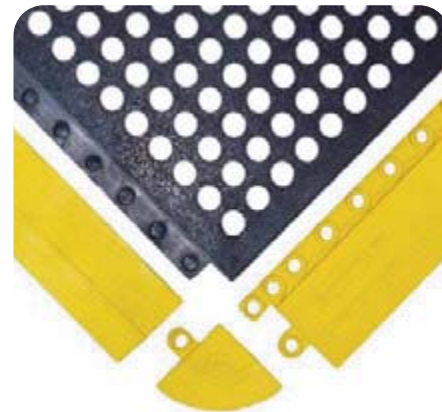

Najmodernejšie ergonomické rohože v prevedení ESD eliminujú statické napätie a zároveň poskytujú ergonomický komfort.

- Vyrobené z prírodnej gummy odolnej voči mastnote
- Elektrostaticky disipatívne rohože, ktoré pomáhajú kontrolovať elektrostatický náboj
- Chránia zariadenia, elektronické súčiastky a aj zamestnancov
- Otvorená (OPEN) alebo plná (SOLID) verzia ESD rohoží
- Prevedenie s otvormi prepúšťa drobné častice
- Pri položení na vodivú podlahu nie je nutné ďalšie uzemnenie
- Ak sa nepoužívajú na vodivej podlahe, musia byť rohože uzemnené uzemňovacím káblom a pracovníci musia mať päťové uzemnenie
- Každá rohož má nainštalovaný uzemňovací konektor pre priporevnenie kábla