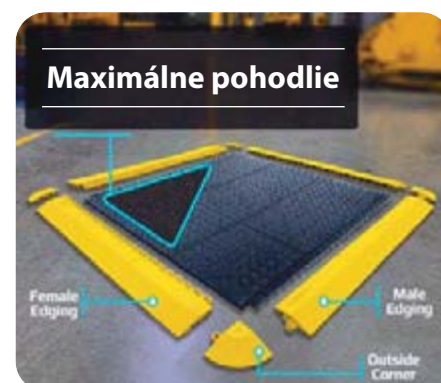

Inovatívny spájací systém LOCKSAFE umožňuje spájanie a presúvanie bez komplikácií a rozpájania, na rozdiel od podobne vyzerajúcich rohoží

24/seven Locksafe MAX

Modulárne ergonomické rohože v prevedení MAX sú absolútnou novinkou na trhu a prinášajú maximálne pohodlie pre pracovníkov.

- Gumová prírodná rohož (GR) pre všeobecné použitie, najmä do suchého prostredia
- Penová zmes zo spodnej strany napomáha zvyšovať komfort pri dlhodobom stáť, znižuje únavu a účinne pôsobí na krvný obeh
- Pena navyše znižuje vibrácie, pohlcuje nárazy a pôsobí ako tepelný izolant
- Odolné voči vysokej záťaži a opotrebeniu
- V prevedení s hladkým povrchom SMOOTH alebo s protišmykovým povrchom DIAMOND
- Nábehové hrany v žltej alebo čiernej farbe
- Inovatívny spájací systém LOCKSAFE umožňuje spájanie a presúvanie bez komplikácií a rozpájania, na rozdiel od podobne vyzerajúcich rohoží
- Hrúbka 25 mm

Protišmykové ergonomické rohože v prevedení Heavy Duty sú vyvinuté pre najnáročnejšie pracovné prostredia s extrémnou odolnosťou.

- Rohože HD sú odolné voči chemikáliám, olejom a rozpúšťadlám
- Hrubsí a odolnejší dizajn zabezpečuje bezkonkurenčnú chemickú odolnosť a oderu schopnosť
- Vhodné pre vysokú pracovnú záťaž
- Robustné a použiteľné aj priamo na otvorené ocelové rošty
- Dostupné v materiálových prevedeniach gumovej rohože GR a nitrilovej NBR
- Zároveň, typ NBR je v ponuke aj s protišmykovým povrchom Gritshield
- Táto kombinácia je extrémne odolná a vhodná do prostredia s výskytom olejov, tukov, rezných olejov a kvapalín na báze ropy
- Hrúbka 19 mm