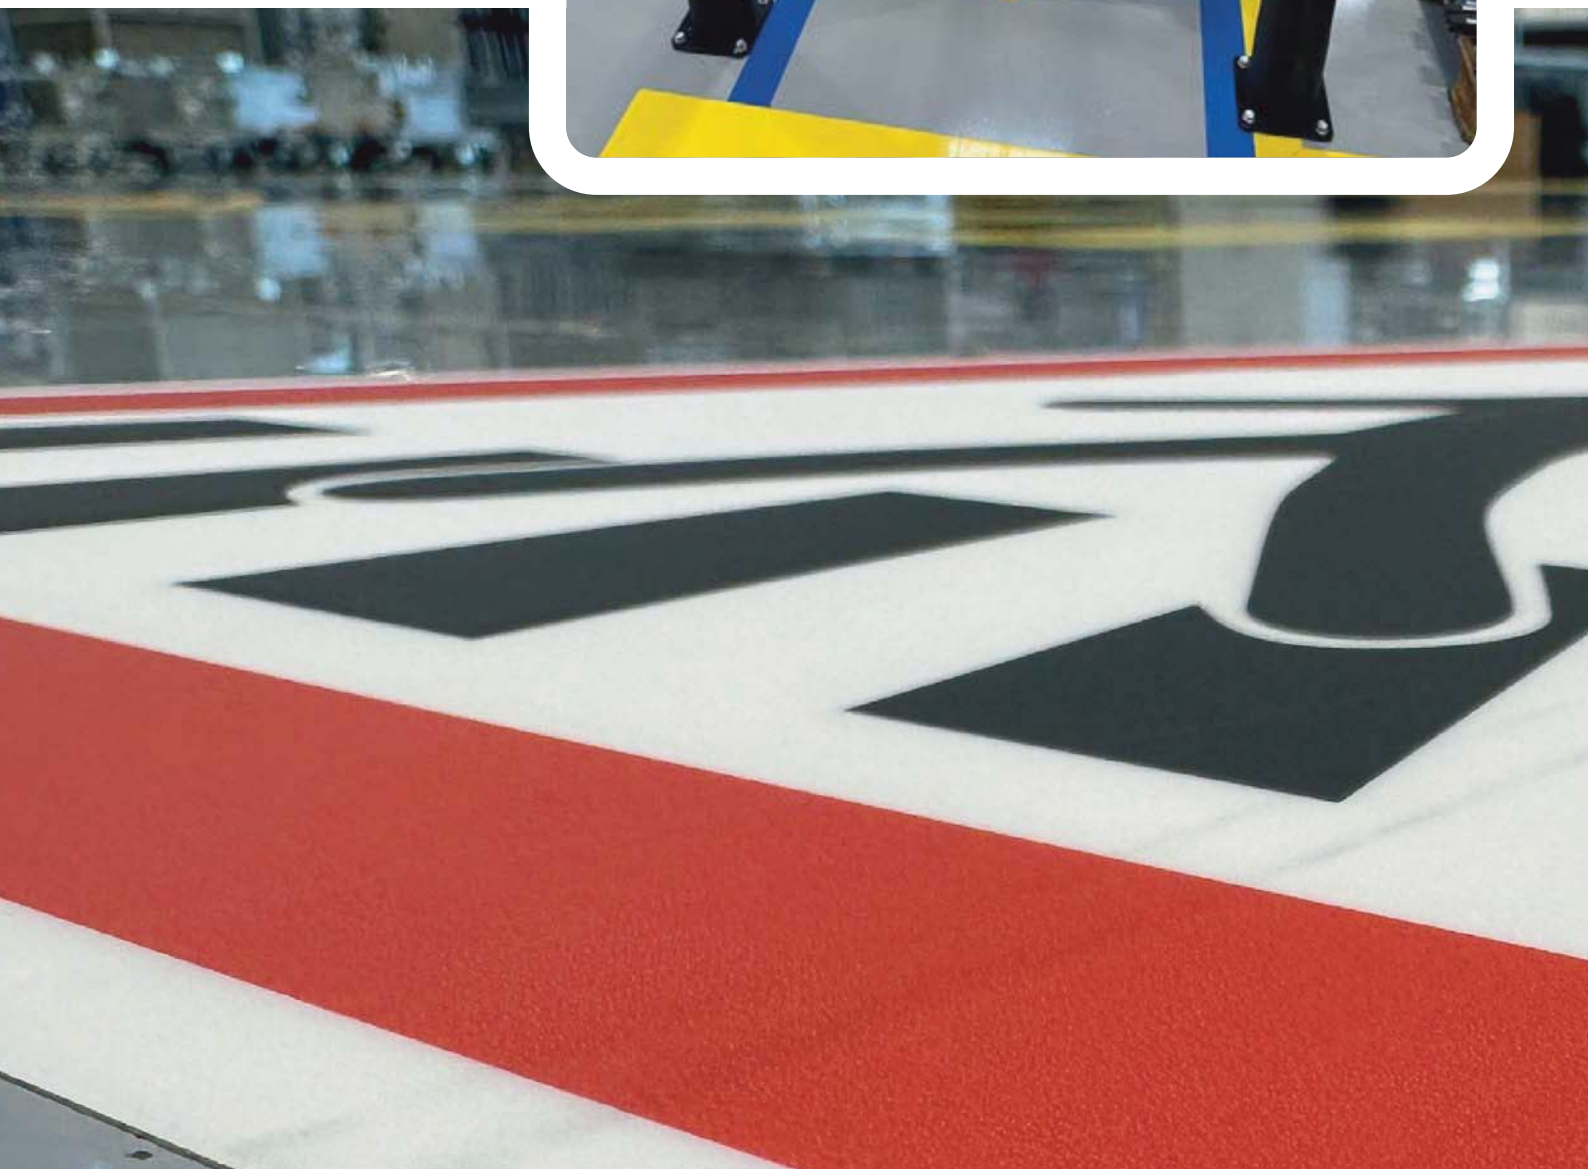

Na výber dopravné značenia:

- STOP
- Trojuholníkové značenia
- Dopravné výstražné značenia
- Kruhové bezpečnostné značenia
- Obdĺžnikové značenia
- Značenie dverí alebo smeru

Kompletný katalóg na vyžiadanie.