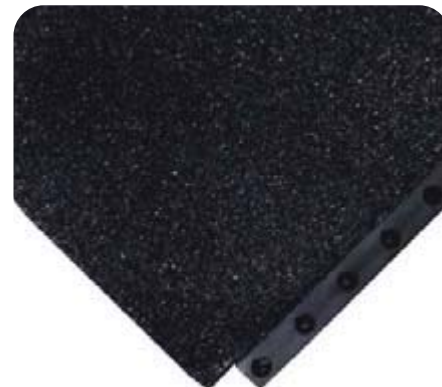

Najmodernejšie ergonomické rohože v prevedení GR sú vhodné do bežných pracovných oblastí, ale aj kde sa používajú rastlinné tuky a oleje.

- Gumová prírodná rohož pre všeobecné použitie
- Odolná guma voči vysokej záťaži a opotrebeniu
- Vhodné do suchého prostredia, mokrého a s výskytom olejov a tukov (odolnosť v rámci odolnosti GR)
- Protišmykový dizajn
- Otvorená (OPEN) alebo plná (SOLID) verzia rohože
- OPEN umožňuje prepádanie nečistôt a tekutín
- DIAMOND zvyšuje trakciu na pracovisku
- OPEN/SOLID sú k dispozícii aj s protišmykovým povrchom Gritshield
- Hrúbka 16 mm