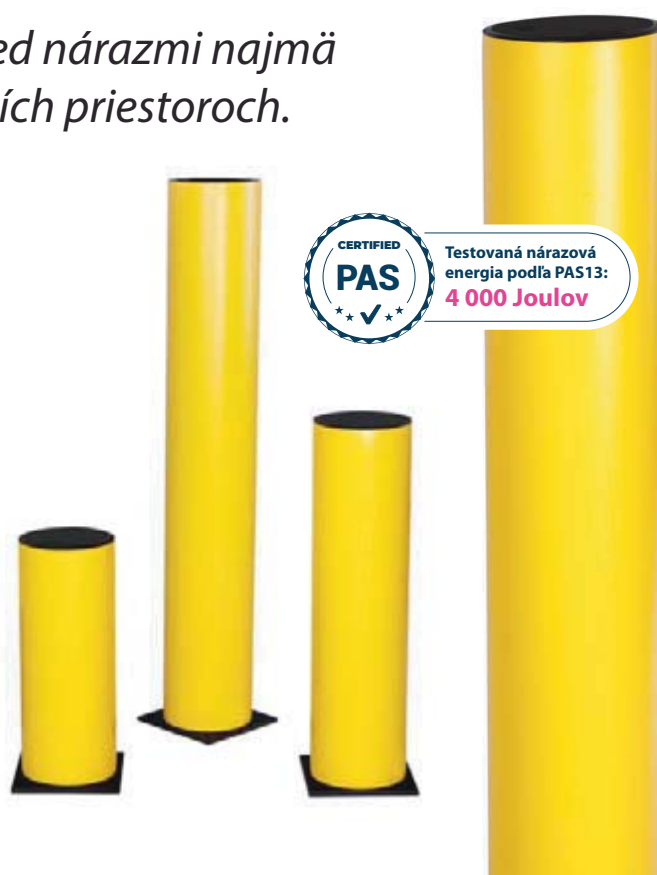

Stĺpová ochrana z flexibilného materiálu v prevedení zábrany Delta. Dostupné v štandardných rozmeroch aj v zákazníckych prevedeniach.

Výška: 1.200 mm
Priemer stĺpu: 110 mm
Podstava: 225 mm x 225 mm

Zloženie: