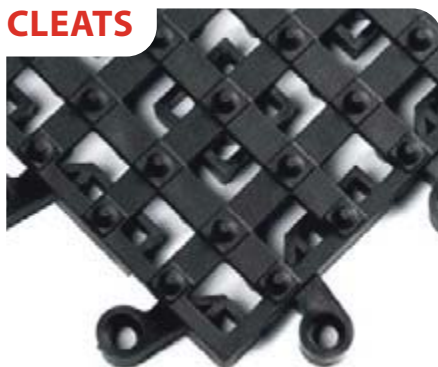

Ergo Deck so zdrsneným povrchom - GS (otvorený, plný)

Brusivo na povrchu Ergo decku eliminuje akékoľvek neželané pošmyknutie. Zdrsnený povrch možno aplikovať na verziu HD a GP.

Ergo Deck s protišmykovými výstupkami (otvorený, plný)

Výstupky na povrchu Ergo Decku eliminujú riziko pošmyknutia.

Ergo Deck MAX (plný)

Ergo Deck MAX má vlastnosti a výhody produktov Ergo Deck, no spodná strana je z prémiovej nitrilovej špongiovej gummy (nitricell), čím poskytuje vyšší komfort, pružnosť a lepšie absorbuje nárazy. Dostupné v prevedení Diamond, Geometric a Smooth. Rovnako v čiernej alebo antracitovej farbe.

GS

CLEATS

MAX

i

Možná kombinácia farby povrchového prevedenia a tvrdosti podľa požiadavky