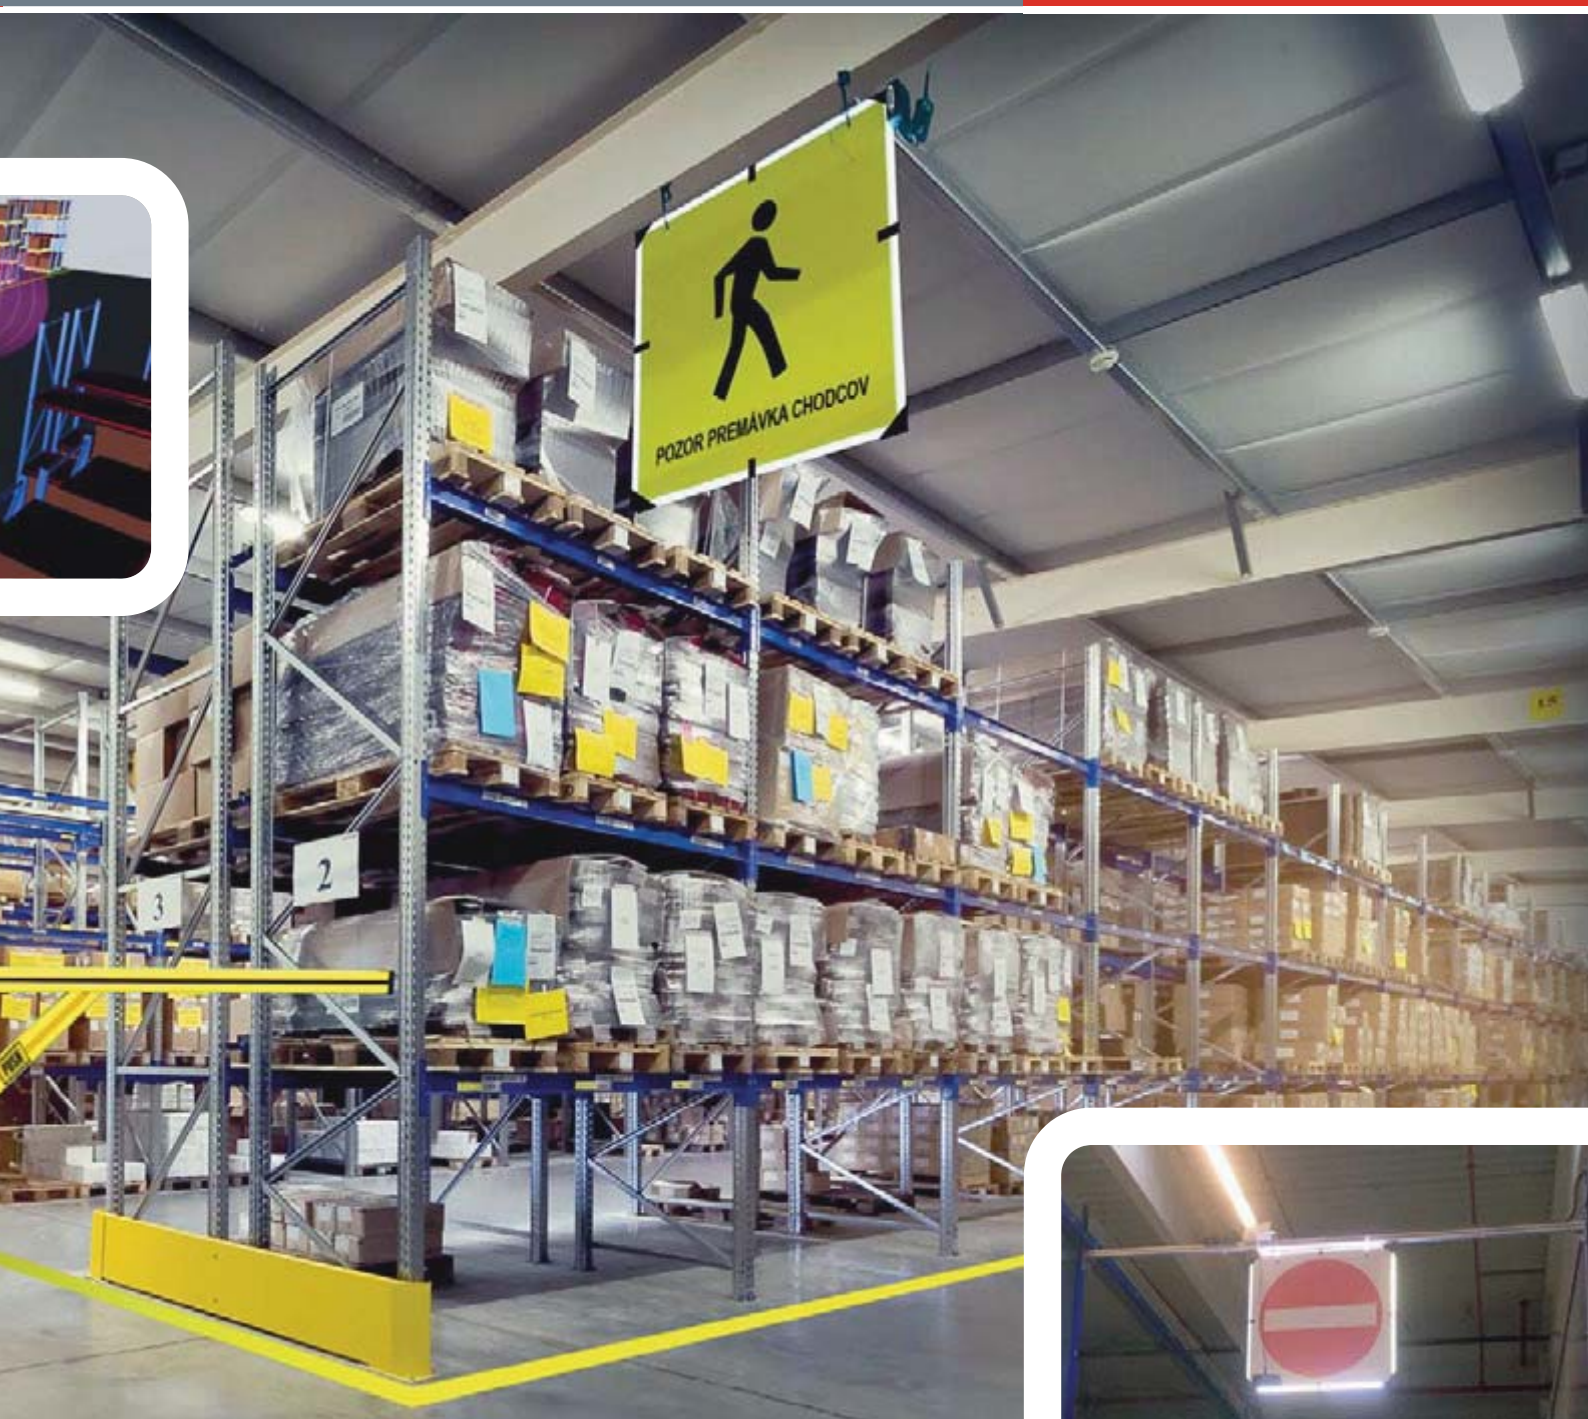

LED značenia sú dostupné ako senzorové a kinetické. Pohybový senzor sa umiestňuje na najfrekventovanejšie miesta a pri pohybe vyšle signál do LED značenia.

Pri kinetickom značení je potrebné stlačiť signalizačný bod, otvoriť bránu, dvere alebo inak značenie aktivovať.