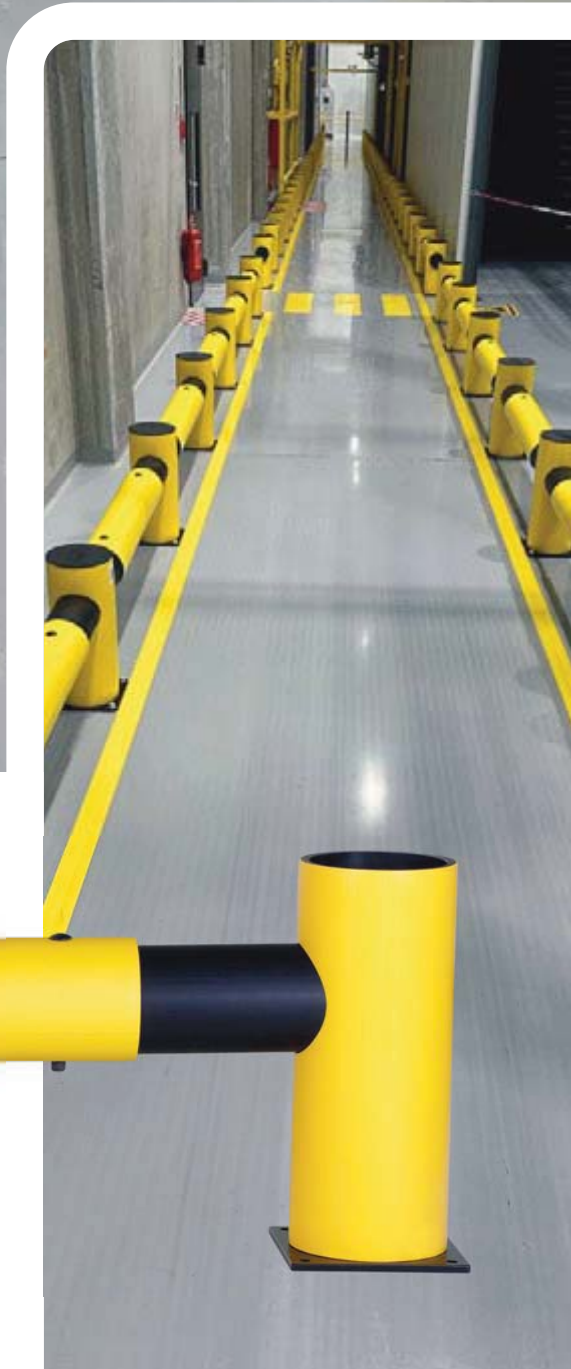

Zloženie:

- Koncový stĺp
- Stredový stĺp
- Trubica
s dĺžkou 930 mm,
priemerom 160 mm
- Individuálne dĺžky

JULIET - otváracia brána

Brána môže byť napojená na systém Delta alebo Echo. Môže byť inštalovaná aj samostatne iba so stĺpom Delta/Echo. Otváranie do 180°.