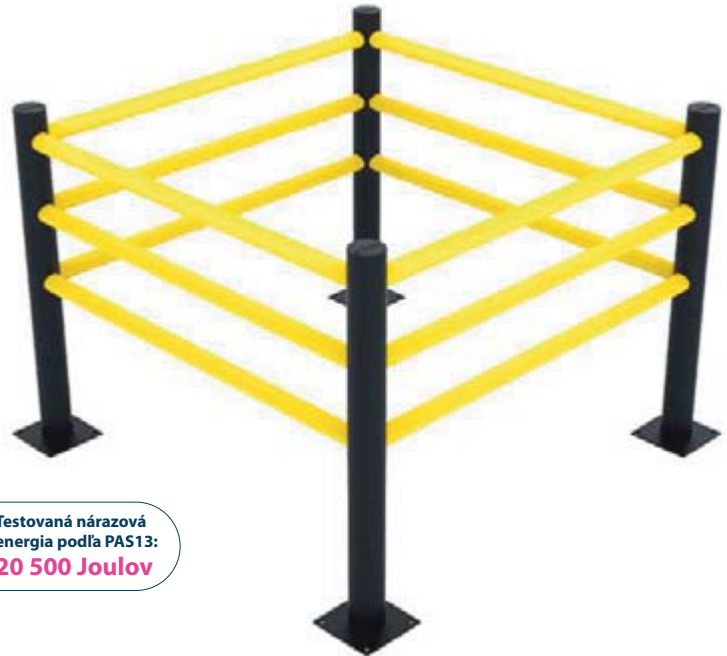

Testovaná nárazová energia podľa PAS13:
20 500 Joulov