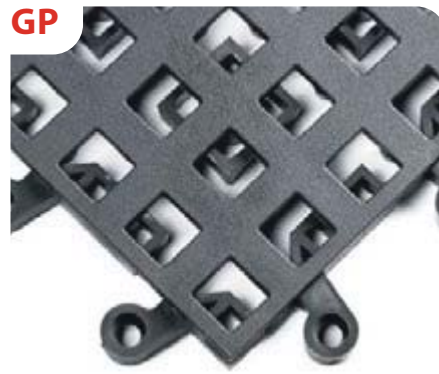

Ergo Deck Comfort (otvorený, plný)

Mäkký variant rohože Ergo Deck. Je vhodný na pohodlné státie a chôdzu pracovníkov. Pružné prevedenie rohože.

COMFORT

Ergo Deck Heavy Duty - HD (otvorený, plný)

Vhodný pre vysoko záťažové priemyselné prostredie. Toto prevedenie je vhodné aj pre ťažké ručné vozíky. Tvrdšia zmes umožňuje vozíkom ľahký prejazd. Štruktúra povrchu je nevyhnutná pre absorbovanie ťažkej záťaže.

HD

Ergo Deck General Purpose - GP (otvorený, plný)

Stredne tvrdý variant rohože Ergo Deck. Je vhodný na pohodlné státie a chodenie pracovníkov ako aj na prechody ľahších ručných vozíkov. Štruktúra povrchu ako pri HD prevedení, ale zmes je mäkkšia, čím umožňuje pohodlie pri práci a redukuje nárazy pri chôdzi.

GP

Ergo Deck s hladkým povrchom (plný) - Smooth / Smooth HD

Iba ľahko texturovaný povrch Ergo Decku je ideálny pre vozíky. Je ergonomický, ale na rozdiel od iných rohoží je dosť pevný na bezproblémovú manipuláciu s vozíkom.

HD

Ergo Deck Diamond-Plate (plný)

Stredne tvrdý variant rohože Ergo Deck poskytuje ergonomické podložie pod nohami a oblúbený diamantový vzor na povrchu poskytuje priemyselný vzhľad.