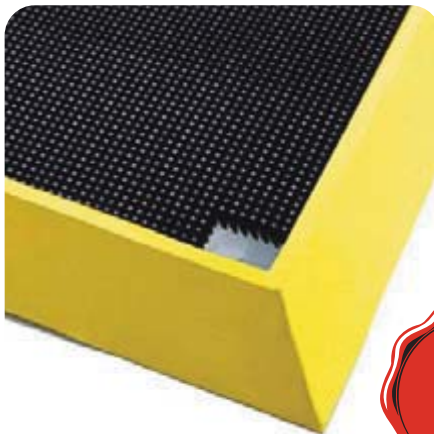

www.elitmat.sk

Footbath Mat - Profi

Profesionálna rohož určená na dezinfekciu obuvi. Topánky sa očistia vo vaničke s dezinfekčným roztokom, čím chráni pred kontamináciou prostredia.

- Chemicky odolná voči bežným dezinfekčným prostriedkom
- Rozmery: 81 x 99 x 6,3 cm
- Objem 18,9 l
- Ideálne pre potravinárske podniky
- 5 ročná záruka