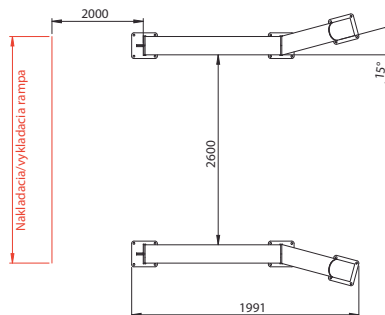

Výška: 315 mm
Priemer: 160 mm
Podstava: 225 x 225 mm
Zakrivenie: 15°
Hĺbka: 2600 mm
Dĺžka: 1991 mm
Dĺžka: 3001 mm

Zloženie:

- 1 set pozostáva z dvoch kusov

Prehľad flexibilných zábran

Škálovateľná veľkosť