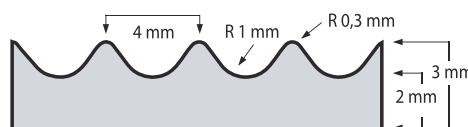

Široká drážka (3 mm/6 mm):