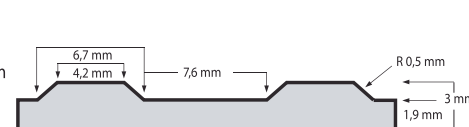

Rohože vhodné pre pokrytie podláh, regálových políc, pracovných stolov, prepravných priestoroch v nákladných automobiloch.

- SBR guma odolná nízkym koncentráciám kyselín
- K dispozícii aj variant Elit-Rib RS odolný tukom a olejom
- Tvrdosť (ISO7619, DIN53505): 60 Shore A
- Pevnosť v ťahu (DIN53504): 3,5 Mpa
- Medzné predĺženie (DIN53504): 250 %
- Merný oter (ISO4649, DIN53516): 300-500 mm³
- Prevádzková teplota: čierna -30 °C až + 70 °C, šedá -20 °C až + 70 °C
- Dostupné v hrúbkach: 3 mm a 6 mm, v prevedení jemnej alebo širokej drážky

PRODUKT	ROZMERY	HRÚBKKA	FARBA
Elit-Rib (jemná drážka)	100 cm x 10 m 120 cm x 10 m	3 mm	čierna
Elit-Rib (jemná drážka)	100 cm x 10 m	3 mm	šedá
Elit-Rib (jemná drážka)	100 cm x 10 m	6 mm	čierna
Elit-Rib (široká drážka)	100 cm x 10 m 120 cm x 10 m	3 mm	čierna
Elit-Rib (široká drážka)	120 cm x 10 m	6 mm	čierna
Elit-Rib RS (jemná drážka)	100 cm x 10 m	3 mm	čierna