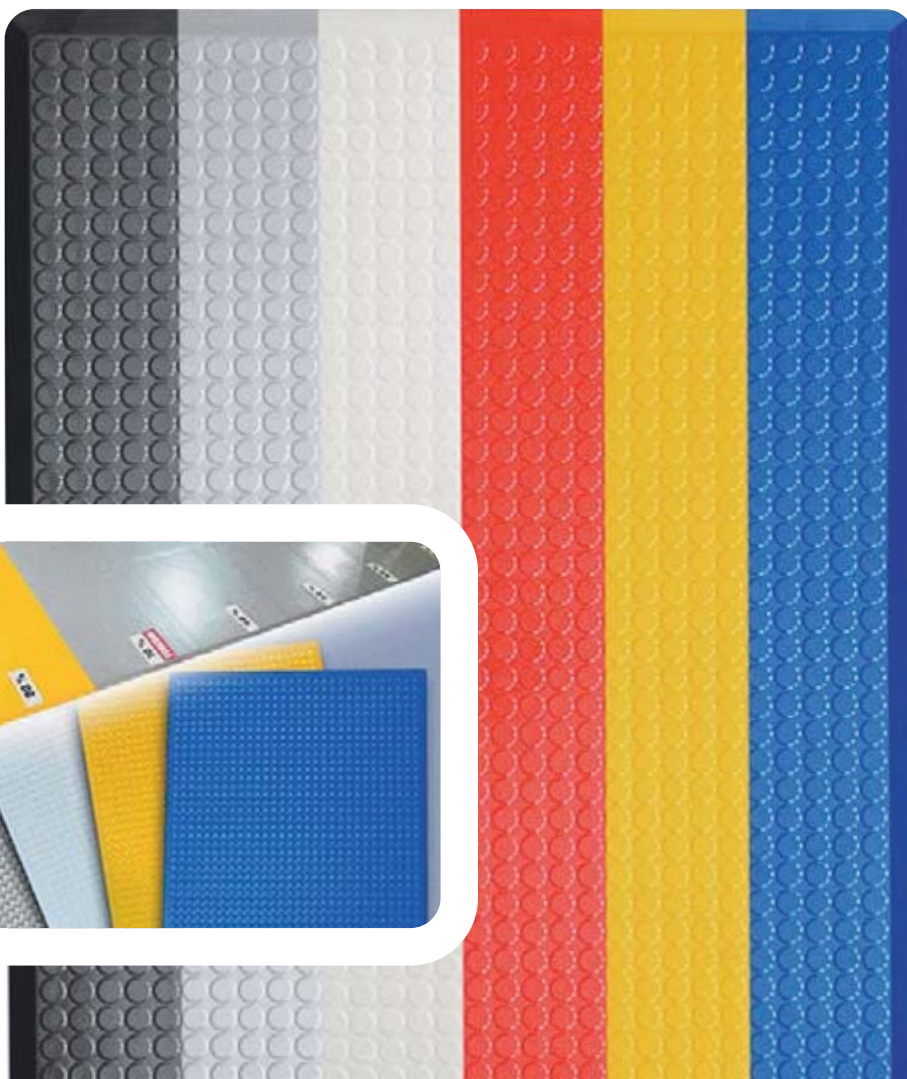

PRODUKT	ROZMERY	FARBA
INFINITY	60 cm x 90 cm	čierna, strieborná, biela, červená, žltá, modrá, hnedá, oceleová
INFINITY	zákaznícke rozmery	čierna, strieborná, biela, červená, žltá, modrá, hnedá, oceleová