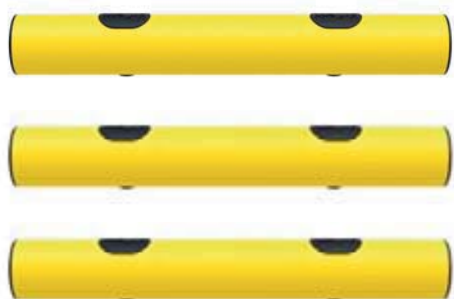

Podlažná bariéra Mike chráni steny alebo výrobné linky pred nárazmi v najnižších miestach. Je kompatibilná s väčšinou protinárázových bariér.

Výška: 140 mm
Priemer: 140 mm
Dĺžka: 500 mm
Dĺžka: 1.000 mm
Dĺžka: 1.300 mm
Dĺžka: 1.500 mm
Dĺžka: 2.000 mm

Individuálne dĺžky