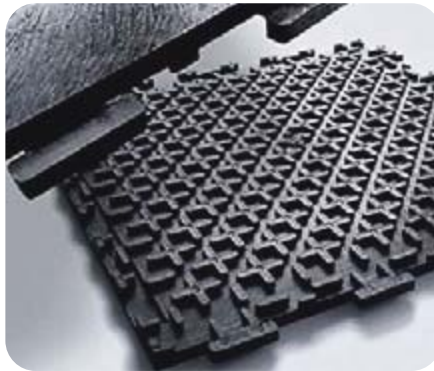

Do ESD prostredia sú klipové varianty 6 mm, 15 mm, a lepená 6 mm varianta.

- Do prostredia s vysokou záťažou, zvyškami oleja, nečistôt i vlhkosti
- Izolujú od chladu pod nohami
- Pohlcujú hluk z padajúcich kovových predmetov
- Pokládka spôsobom plávajúcej podlahy
- Možnosť vlastnej inštalácie
- Bez prerušenia výrobného procesu
- Požiarna odolnosť testovaná
- Certifikovaná spoločnosťou TFI Aachen GmbH
- EN 13501-1:2010
- Elektrický odpor a EW 490889-01
- Horizontálny odpor (Ω) $7,9 * 10^4$
- Vertikálny odpor (Ω) $6,3 * 10^4$

PRODUKT	ROZMERY	HRÚBKA	FARBA/POVRCH
WALA ESD Clip	500 mm x 500 mm	6 mm	čierna/zrnitá
WALA ESD Clip	452 mm x 452 mm	15 mm	čierna/hladká
WALA ESD lepená	500 mm x 500 mm	6 mm	čierna/hladká
Uzemňovací adaptér	-	-	-
Medená vodivá páska	25 m	-	-

WALA
ESD