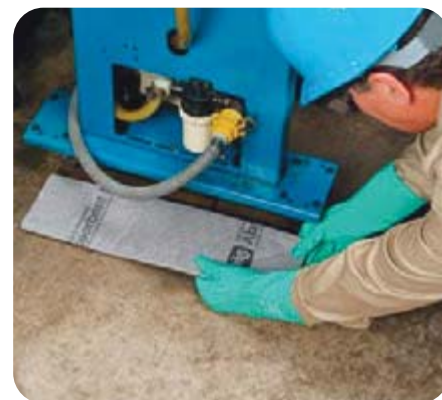

ELIT 4V1

Exkluzívny produkt poskytuje širokú škálu použitia - rohož pre pokrytie veľkých plôch, podložka pre zachytávanie tekutín a nasávanie rozliatych látok.

- Absorbuje a zadržiava oleje, chladiace kvapaliny, vodu aj rozpúšťadlá
- Osem vrstiev tepelne spájaného 100% polypropylénu
- Vonkajšia vrstva je odolná voči oderu, alebo roztrhnutiu a to aj pri náročných abrazívnych podmienkach
- Savý materiál nezanecháva tekutiny ani zvyšky vlákien
- Dostupné aj v hydrofóbnej verzii (oil only)
- Nehorľavý materiál, topenie nastáva až pri dlhodobom vystavení vysokým teplotám
- Perforované každých 25 cm