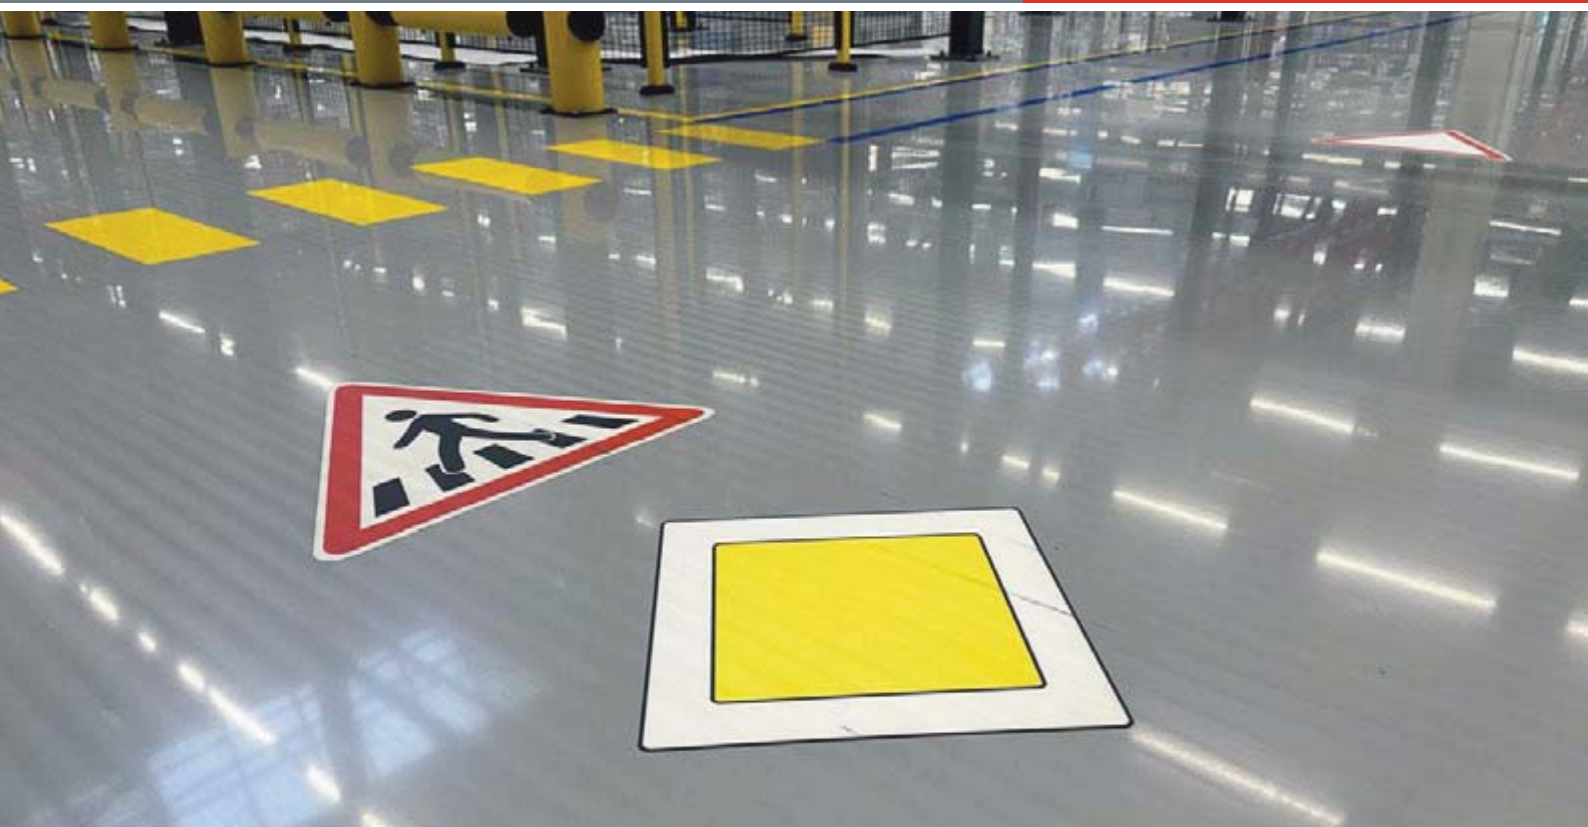

PRODUKT

ROZMERY

GRP dosky	750 mm x 1000 mm
GRP nášlapné profily	230 mm x 600 mm, skosenie 30 mm
GRP nášlapné profily	230 mm x 800 mm, skosenie 30 mm
GRP nášlapné profily	230 mm x 1000 mm, skosenie 30 mm
GRP nášlapné profily	individuálna dĺžka až do 2500 mm
GRP schodové hrany	70mm x 600 mm, skosenie 30 mm
GRP schodové hrany	70mm x 800 mm, skosenie 30 mm
GRP schodové hrany	70mm x 1000 mm, skosenie 30 mm
GRP schodové hrany	individuálna dĺžka až do 2500 mm