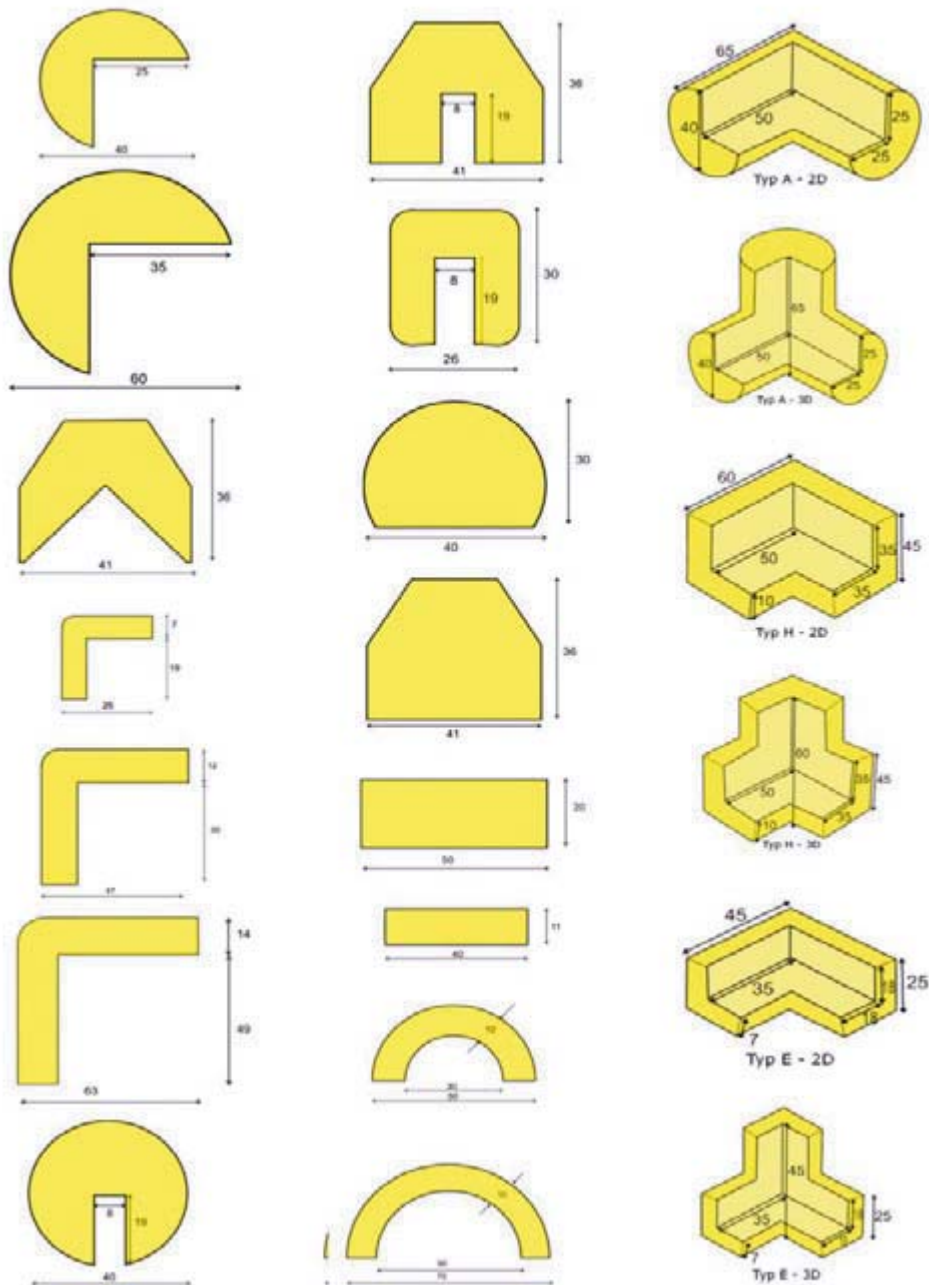

Ochranné profily

*Vhodné do výrobných priestorov,
kde hrozí nebezpečenstvo nárazov.*

- Výstražné ochranné profily vyrobené z polyuretánu
- Absorbujú nárazy
- Poskytujú ochranu osobám aj produktom
- Na vyžiadanie aj v prevedení ESD
- Štandardné dĺžky 1 m, 5 m alebo v ľubovoľných dĺžkach

Štruktúra výstražných
a ochranných
profilov