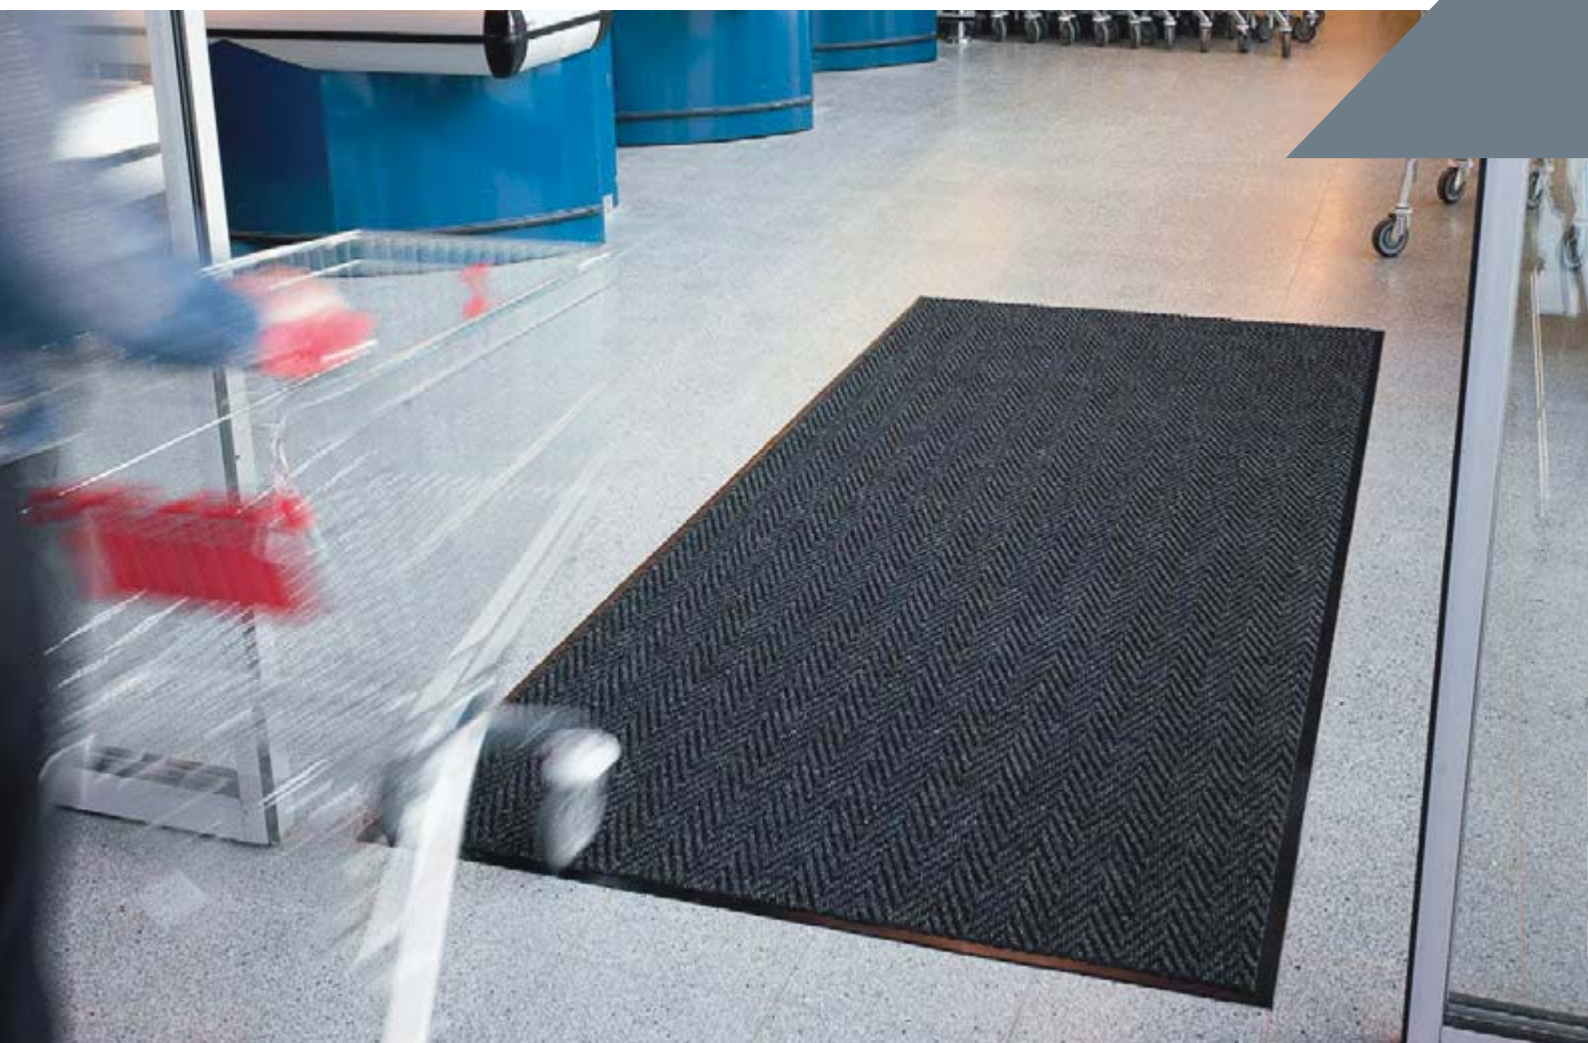

Rohože vhodné do interiérov vstupov obchodov, škôl, kancelárskych objektov, športových, kultúrnych a zdravotníckych zariadení.

- Povrch rohoží tvorí tkanina zo 100% antistatického polypropylénového vlákna
- Podklad je z čierneho vinylu (DOP free)
- Odporúčané čistenie - vysávanie
- Hustota 1200 g vlákna/m²
- Vhodné pre strednú až vysokú záťaž frekvencie osôb

PRODUKT	ROZMERY	HRÚBKA	FARBA
Arrowtrax	60 cm x 90 cm	10 mm	čierna
Arrowtrax	90 cm x 150 cm	10 mm	čierna
Arrowtrax	120 cm x 180 cm	10 mm	čierna
Arrowtrax	130 cm x 300 cm	10 mm	čierna
Arrowtrax	130 cm x 20 m	10 mm	čierna
Arrowtrax	200 cm x 20 m	10 mm	čierna