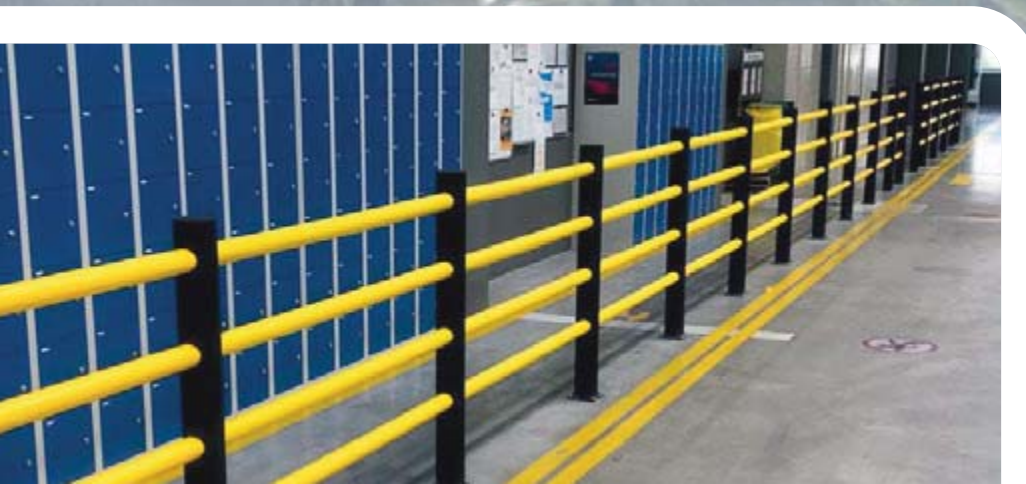

Testovaná nárazová
energia podľa PAS13:
20 500 Joulov