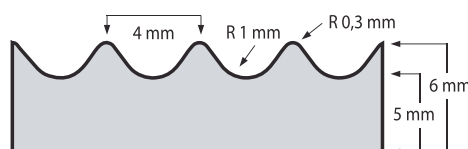

Rohože vhodné pre pokrytie podláh, regálových políc, pracovných stolov, prepravných priestoroch v nákladných automobiloch.

- SBR guma odolná nízkym koncentráciám kyselín
- K dispozícii aj variant Elit-Rib RS odolný tukom a olejom
- Tvrdosť (ISO7619, DIN53505): 60 Shore A
- Pevnosť v ťahu (DIN53504): 3,5 Mpa
- Medzné predĺženie (DIN53504): 250 %
- Merný oter (ISO4649, DIN53516): 300-500 mm³
- Prevádzková teplota: čierna -30 °C až + 70 °C, šedá -20 °C až + 70 °C
- Dostupné v hrúbkach: 3 mm a 6 mm, v prevedení jemnej alebo širokej drážky

PRODUKT	ROZMERY	HRÚBKKA	FARBA
Elit-Rib (jemná drážka)	100 cm x 10 m 120 cm x 10 m	3 mm	čierna
Elit-Rib (jemná drážka)	100 cm x 10 m	3 mm	šedá
Elit-Rib (jemná drážka)	100 cm x 10 m	6 mm	čierna
Elit-Rib (široká drážka)	100 cm x 10 m 120 cm x 10 m	3 mm	čierna
Elit-Rib (široká drážka)	120 cm x 10 m	6 mm	čierna
Elit-Rib RS (jemná drážka)	100 cm x 10 m	3 mm	čierna