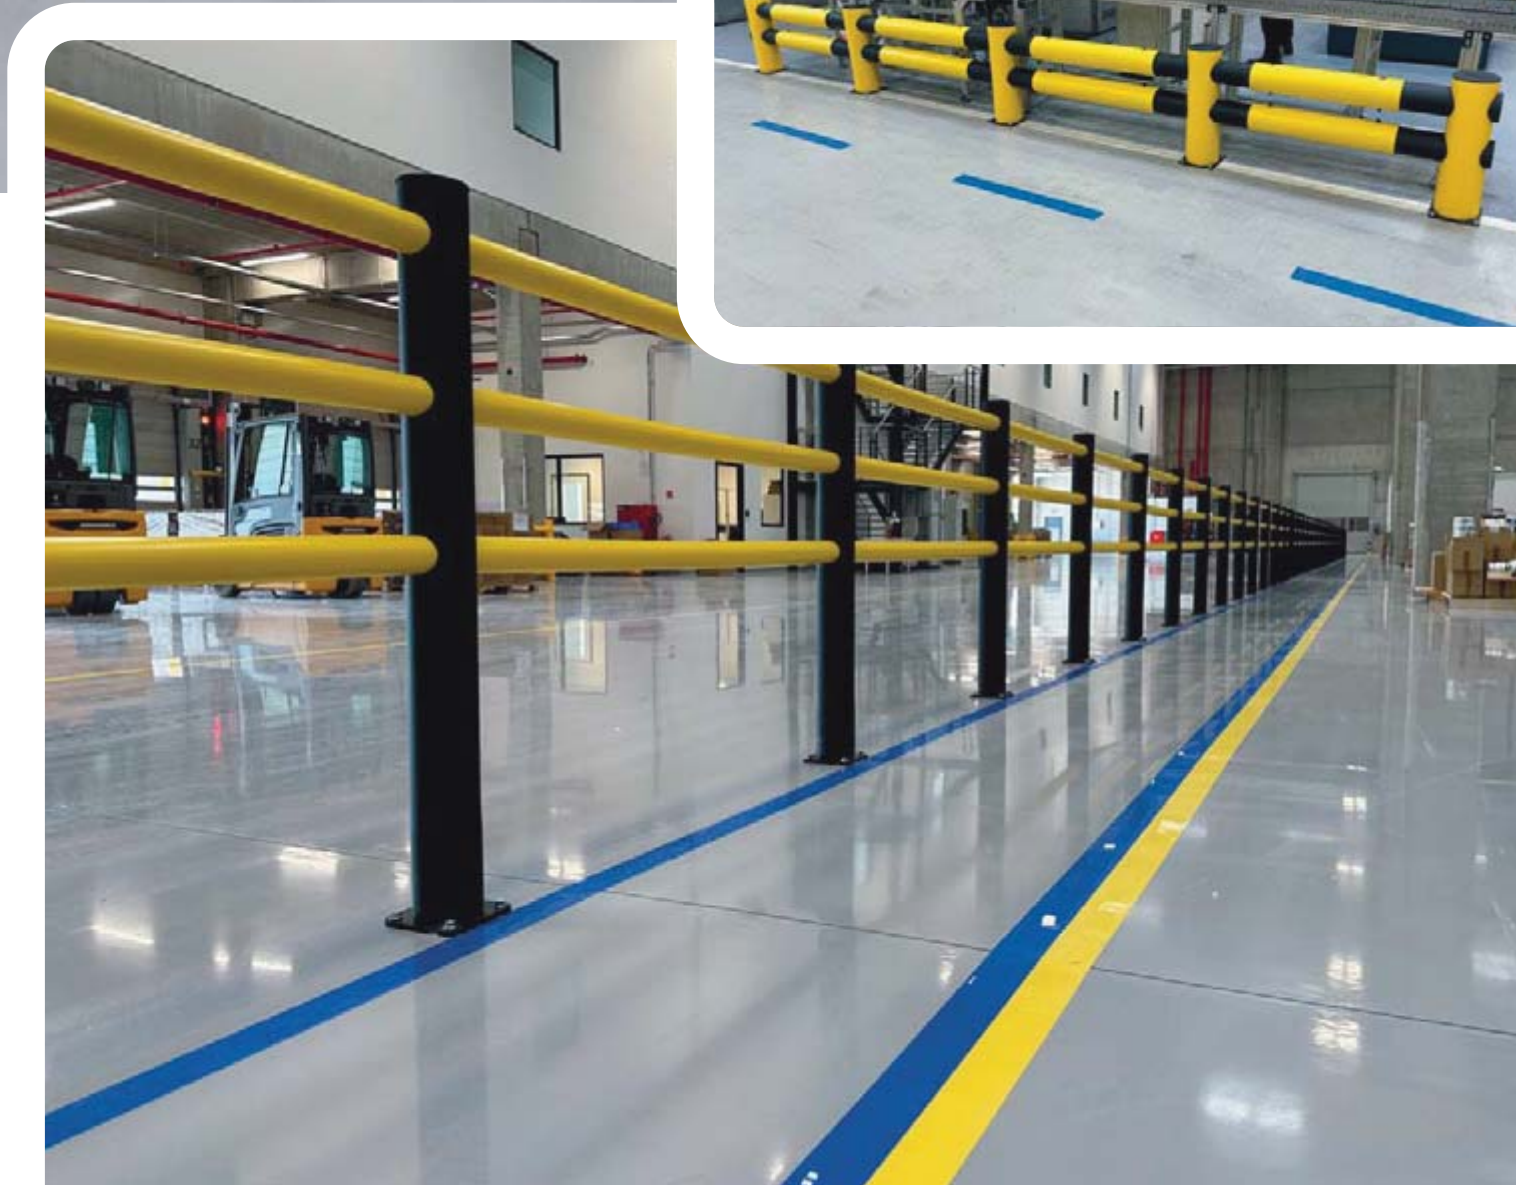

Ochranné profily

*Vhodné do výrobných priestorov,
kde hrozí nebezpečenstvo nárazov.*

- Výstražné ochranné profily vyrobené z polyuretánu
- Absorbujú nárazy
- Poskytujú ochranu osobám aj produktom
- Na vyžiadanie aj v prevedení ESD
- Štandardné dĺžky 1 m, 5 m alebo v ľubovoľných dĺžkach