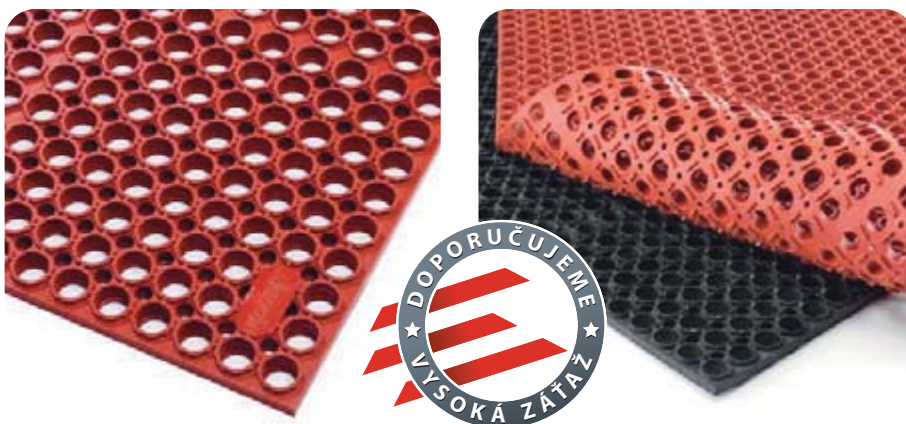

Sanitop Deluxe

*Rohože do suchého, mokrého aj masného prostredia.
Výroba a príprava potravín, profesionálne kuchyne a bary.*

- Rohože s kolmými okrajmi, ktorými sa dajú pokrývať priestory rôznych veľkostí, kladením za sebou i vedľa seba za použitia nitrilových spojok
- Neobsahujú DOP, DMF, látky poškodzujúce ozónovú vrstvu, silikón ani ťažké kovy
- Čierna - 100 % prírodná guma pre použitie v mokrom prostredí
- Červená - 75 % nitrilová gumová zmes, odolná tukom a olejom