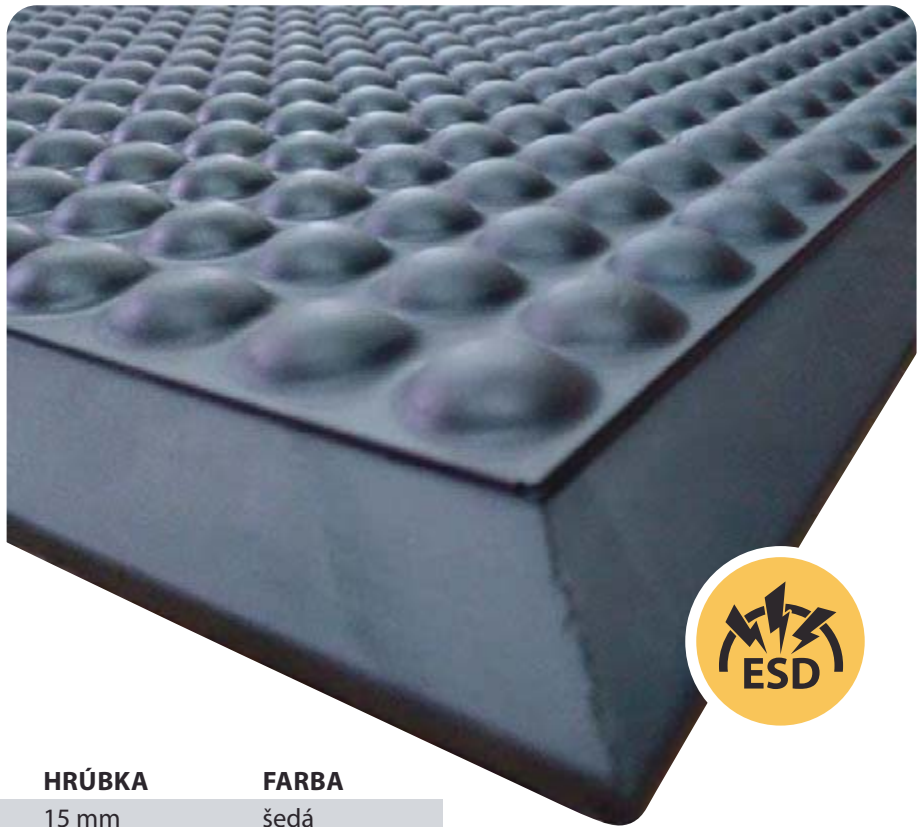

ESD rohože vhodné do suchého priemyselného prostredia, kde je potrebné pred nežiaducimi výbojmi chrániť prístroje a pracovníkov.

- Vyrobená z polyuretánu
- Bublinkový alebo hladký povrch
- Nehorľavá
- Voliteľný uzemňovací káblík
- Elektrický odpor: $1 \times 10^8 - 6 \times 10^8$
- Záruka 5 rokov

PRODUKT	ROZMERY	HRÚBKA	FARBA
EFB	60 cm x 90 cm	15 mm	šedá
EFB	zákaznícke rozmery	15 mm	šedá
EFS	60 cm x 90 cm	11 mm	šedá
EFS	zákaznícke rozmery	11 mm	šedá