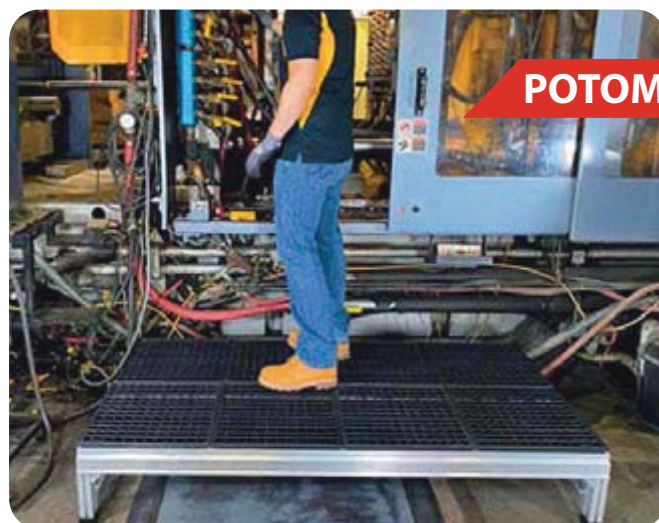

- ✓ **ŠETRÍ ČAS**
- ✓ **ZNIŽUJE NÁKLADY**
- ✓ **EKOLOGICKÉ RIEŠENIE**
- ✓ **REDUKUJE ZRANENIA**