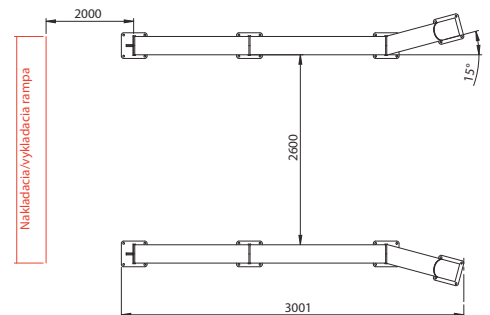

Výška: 315 mm
Priemer: 160 mm
Podstava: 225 x 225 mm
Zakrivenie: 15°
Hĺbka: 2600 mm
Dĺžka: 1991 mm
Dĺžka: 3001 mm

Zloženie:

- 1 set pozostáva z dvoch kusov

Prehľad flexibilných zábran

Škálovateľná veľkosť