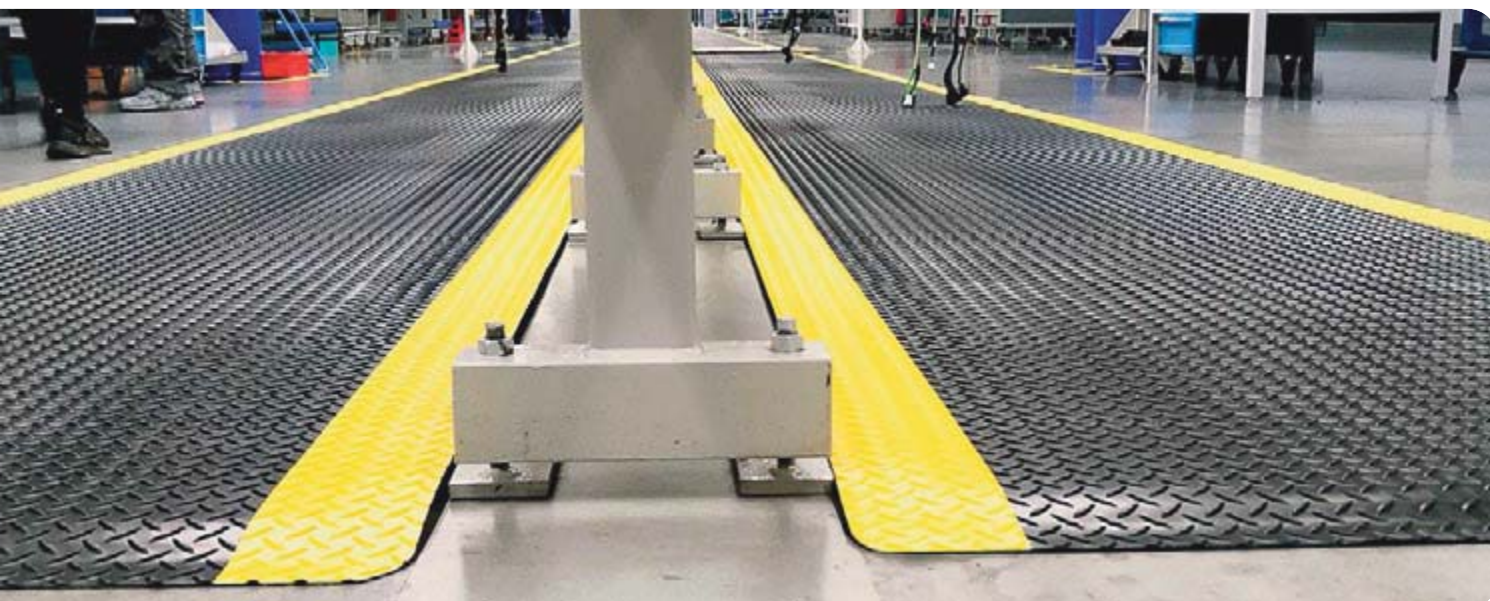

Ergonomické rohože vhodné do suchého a mierne olejového priemyselného prostredia s vysokou záťažou.

- Vyrobené z prémiovej nitrilovej gummy (nitricell)
- Predskosené hrany zabezpečujú perfektnú príľnavosť na podlahu
- Olejuvzdornosť
- Kompresný efekt
- 20 % viac peny než podobne vyzerajúce rohože
- Úprava rohoží na mieste podľa potreby
- Možnosť výroby atypických rozmerov na mieru v U.S.
- Aj s protišmykovým povrchom GritShield
- Možnosť pridania spodnej lepiwej vrstvy, ktorá zabraňuje posúvaniu rohoží v prašných alebo šmyklavých priestoroch - WOW finish
- Dostupné aj v hrúbke 24 mm
- Záruka 5 rokov

PRODUKT	ROZMERY	HRÚBKVA STANDARD/ULTRASOFT	FARBA
DP Spongecote	61 cm x 91 cm	14 mm / 24 mm	čierna, čierno-žltá, čierna s brusivom GS
DP Spongecote	91 cm x 152 cm	14 mm / 24 mm	čierna, čierno-žltá, čierna s brusivom GS
DP Spongecote	61 cm x 22,86 m	14 mm / 24 mm	čierna, čierno-žltá, čierna s brusivom GS
DP Spongecote	91 cm x 22,86 m	14 mm / 24 mm	čierna, čierno-žltá, čierna s brusivom GS
DP Spongecote	122 cm x 22,86 m	14 mm / 24 mm	čierna, čierno-žltá, čierna s brusivom GS
DP Spongecote	152 cm x 22,86 m	14 mm / 24 mm	čierna, čierno-žltá, čierna s brusivom GS
DP Spongecote	183 cm x 22,86 m	14 mm / 24 mm	čierna, čierno-žltá, čierna s brusivom GS
DP Spongecote	zákaznícke rozmery	14 mm / 24 mm	čierna, čierno-žltá, čierna s brusivom GS