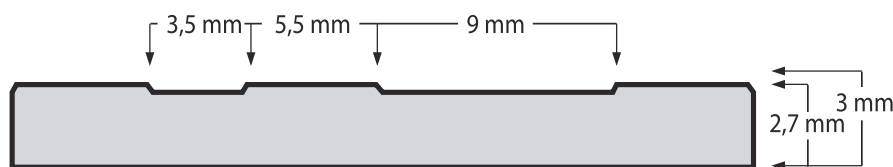

PRODUKT	ROZMERY	HRÚBKKA	FARBA
Elit-Rib (jemná drážka)	100 cm x 10 m 120 cm x 10 m	3 mm	čierna
Elit-Rib (jemná drážka)	100 cm x 10 m	3 mm	šedá
Elit-Rib (jemná drážka)	100 cm x 10 m	6 mm	čierna
Elit-Rib (široká drážka)	100 cm x 10 m 120 cm x 10 m	3 mm	čierna
Elit-Rib (široká drážka)	120 cm x 10 m	6 mm	čierna
Elit-Rib RS (jemná drážka)	100 cm x 10 m	3 mm	čierna

Jemná drážka (3 mm/6 mm):

Široká drážka (3 mm/6 mm):

Ideálna podlahová krytina pre výrobné a skladové priestory. Chráni povrchy pred poškodením a dopadajúcimi predmetmi.

- NR-SBR guma s povrchom „lisovaného hliníkového plechu“
- Tvrdosť (ISO7619, DIN53505): 70 Shore A
- Pevnosť v ťahu (ISO 34-1): čierna 4 N/mm², šedá 5 N/mm²
- Medzné predĺženie: čierna 200%, šedá 350%
- Merný oter (ISO4649, DIN53516): 300-500 mm³
- Rozmerová stálosť (EN 434): 0,15%
- Prevádzková teplota: čierna -30 °C až + 70 °C, šedá -20 °C až + 70 °C
- Útlm hluku: 20 dB
- Odoláva nízkym koncentráciám kyselín a zásad