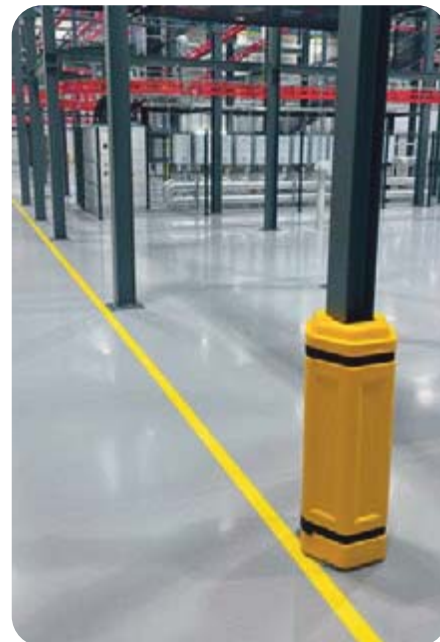

Výška: 1.000 mm

Vonkajšie rozmery: 360 x 400 mm

Vhodné na rozmery stĺpov:

100 x 100 mm

150 x 150 mm

Ochrana stĺpov PE Light Foam

Viditeľná ochrana stĺpov s výstražným šrafovaním.

- Označenie stĺpov kritických oblastí
- Tlmí nárazy
- Jednoduchá inštalácia bez použitia náradia
- 360° ochrana zaistená suchým zipsom
- Ochranu možno kedykoľvek odstrániť bez poškodenia podlahy
- Vhodné do interiéru