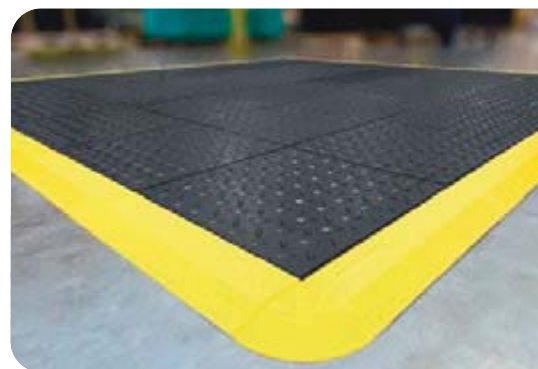

PRODUKT	ROZMERY	TYP	FARBA
24/seven Locksafe NBR	91 cm x 91 cm	OPEN	čierna
24/seven Locksafe NBR	91 cm x 91 cm	SOLID	čierna
24/seven Locksafe NBR	91 cm x 91 cm	DIAMOND	čierna
24/seven Locksafe NBR	91 cm x 91 cm	GRIT OPEN	čierna
24/seven Locksafe NBR	91 cm x 91 cm	GRIT SOLID	čierna
Nábehová hrana	8 cm x 99 cm	-	čierna, žltá
Rohová nábehová hrana	-	-	čierna, žltá

Inovatívny spájací systém LOCKSAFE umožňuje spájanie a presúvanie bez komplikácií a rozpájania, na rozdiel od podobne vyzerajúcich rohoží