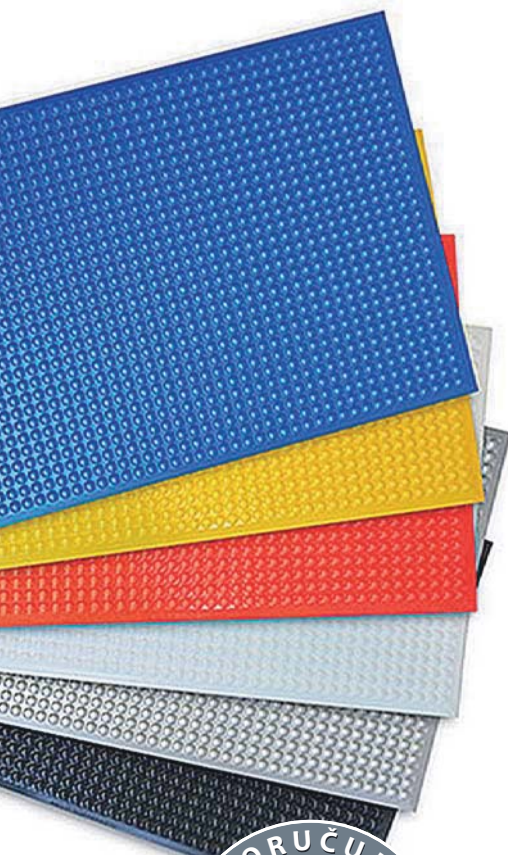

PRODUKT	ROZMERY	HRÚBKA	FARBA
AB	60 cm x 90 cm	15 mm	antracit
AB	zákaznícky	15 mm	antracit

Rohož vhodná do suchého i mierne mokrého prostredia, aj pre farmaceutický priemysel.

- Vyrobené z polyuretánu
- Uzavretý / neporézny povrch predstavuje výhodu pri čistení rohože
- Nábehové hrany sú súčasťou rohože, eliminujú zakopnutia
- Rohož neobsahuje silikón ani latex
- Izoluje proti chladu
- Hrúbka bublinkovej rohože 14,5 mm
- Hrúbka hladkej rohože 11 mm
- Extrémne dobrá chemická a UV odolnosť (okrem organických rozpúšťadiel)
- Antistatické vlastnosti
- Dostupná v prevedení s bublinkovým, hladkým alebo texturovaným povrchom
- Elektrický odpor pri ESD prevedení: 3 x 108Ω až 8 x 108Ω (podľa typu)
- Záruka pri priemyselnom používaní 6 rokov (pri maloobchodnom používaní je záruka až 12 rokov)
- Možnosť aj v prevedení 