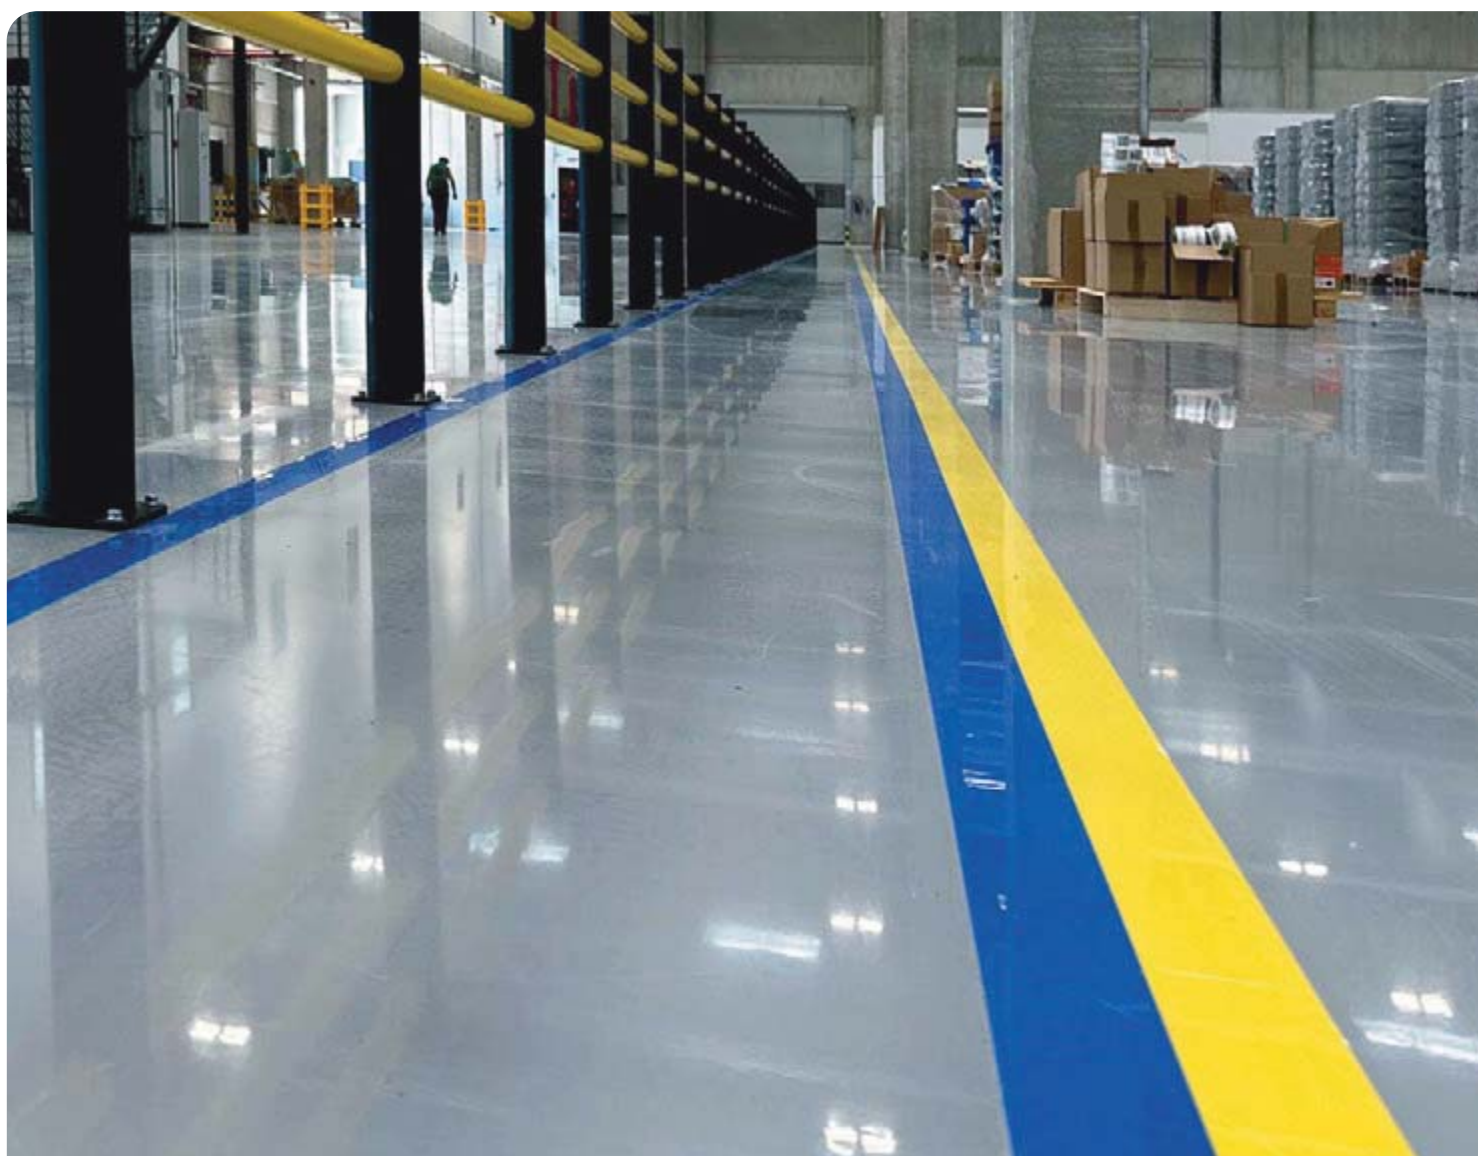

PRODUKT

ROZMERY

GRP dosky	750 mm x 1000 mm
GRP nášlapné profily	230 mm x 600 mm, skosenie 30 mm
GRP nášlapné profily	230 mm x 800 mm, skosenie 30 mm
GRP nášlapné profily	230 mm x 1000 mm, skosenie 30 mm
GRP nášlapné profily	individuálna dĺžka až do 2500 mm
GRP schodové hrany	70mm x 600 mm, skosenie 30 mm
GRP schodové hrany	70mm x 800 mm, skosenie 30 mm
GRP schodové hrany	70mm x 1000 mm, skosenie 30 mm
GRP schodové hrany	individuálna dĺžka až do 2500 mm