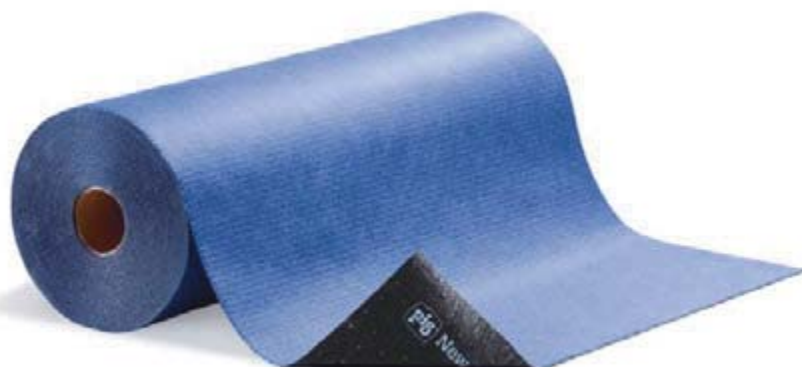

PRODUKT

Kusovky 41 cm x 61 cm / 10ks v boxe

Rolka 41 cm x 760 cm

Rolka 81 cm x 15 m

Rolka 81 cm x 30 m

BALENIE

Absorbcia 3,8 l / krabica

Absorbcia 5 l / krabica