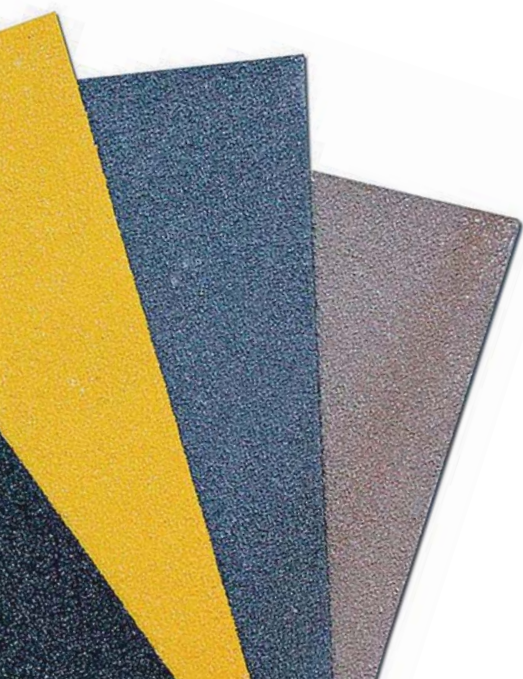

PRODUKT

ROZMERY

GRP dosky	750 mm x 1000 mm
GRP nášlapné profily	230 mm x 600 mm, skosenie 30 mm
GRP nášlapné profily	230 mm x 800 mm, skosenie 30 mm
GRP nášlapné profily	230 mm x 1000 mm, skosenie 30 mm
GRP nášlapné profily	individuálna dĺžka až do 2500 mm
GRP schodové hrany	70mm x 600 mm, skosenie 30 mm
GRP schodové hrany	70mm x 800 mm, skosenie 30 mm
GRP schodové hrany	70mm x 1000 mm, skosenie 30 mm
GRP schodové hrany	individuálna dĺžka až do 2500 mm