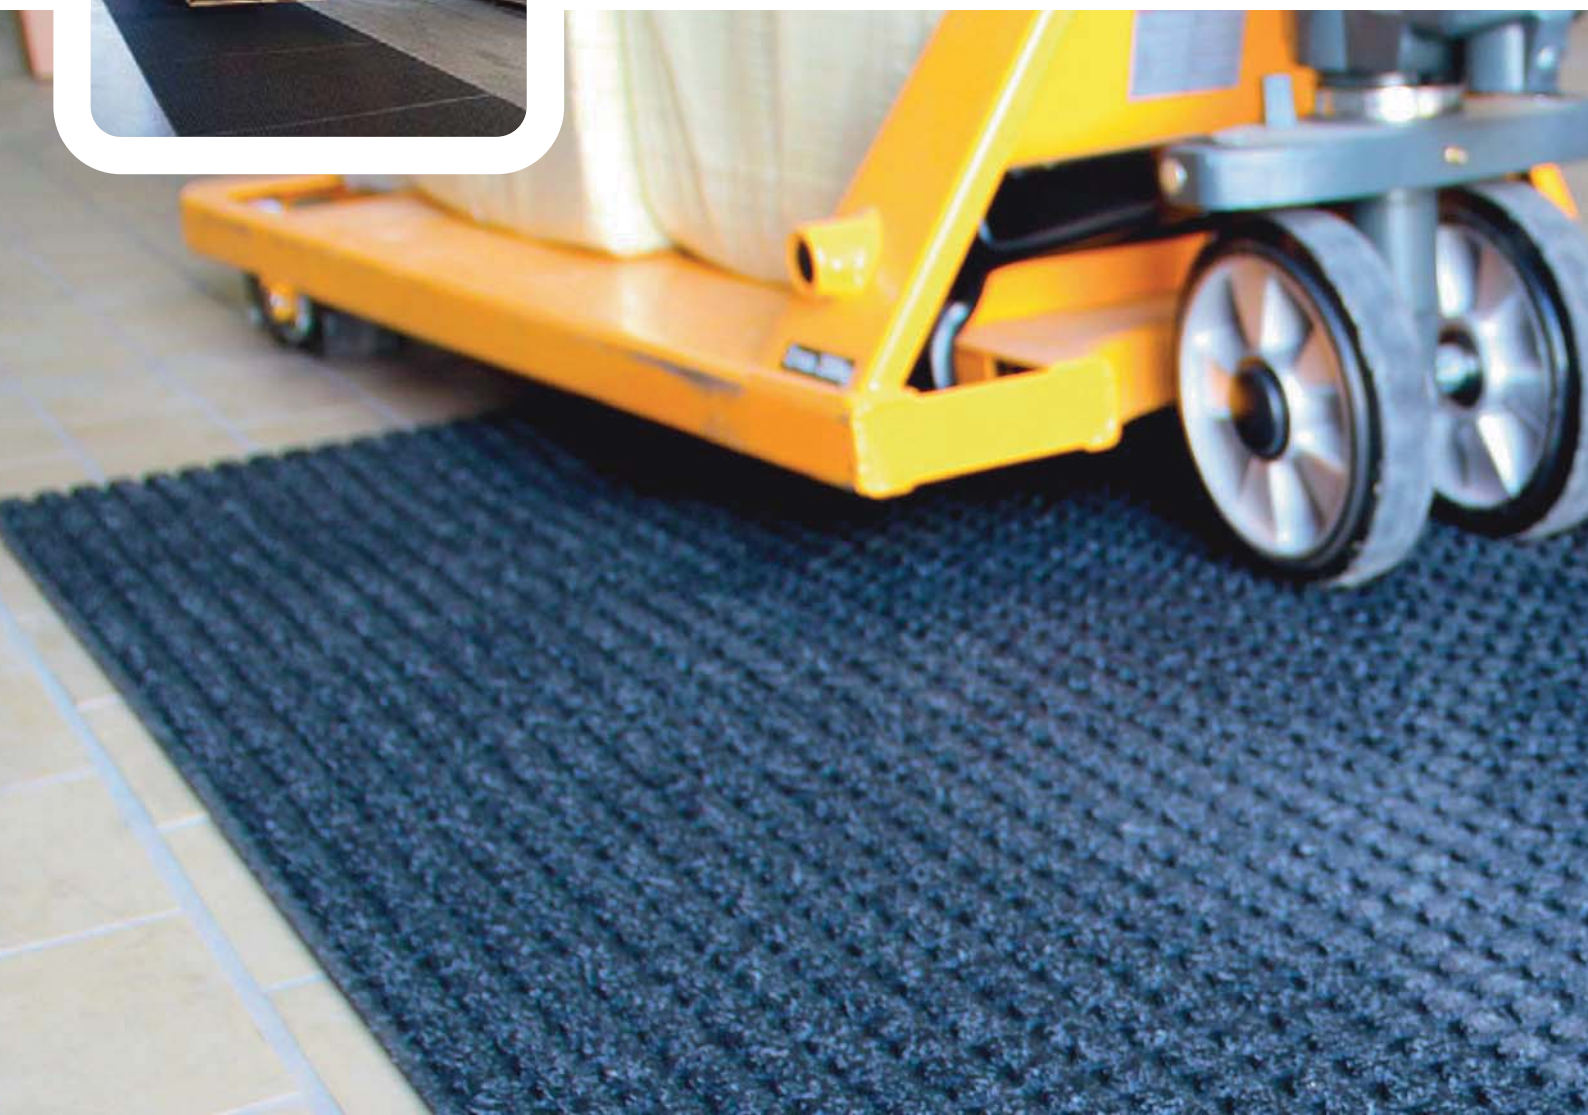

PRODUKT	ROZMERY	HRÚBKA	FARBA
Traffic Mat HD	115 cm x 180 cm	11 mm	čierna
Obojstranná páska	7,62 cm x 33 m	-	-