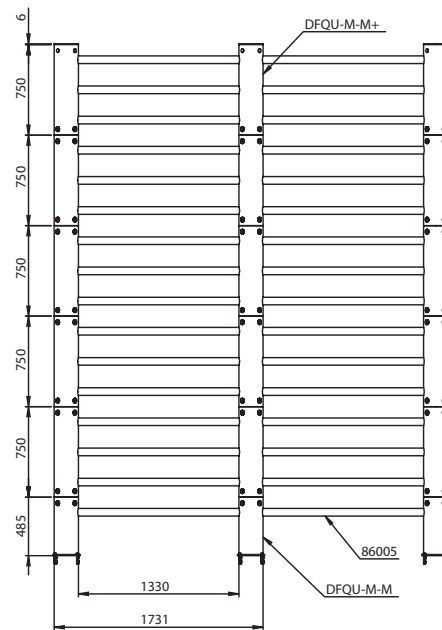

Modulárna bariéra pre ochranu pracovného prostredia, materiálov, prístrojov, alebo padajúcich predmetov. Maximálna výška 5 metrov.

Dĺžka: 1731 mm / 1755 mm

Priemer trubice: 200 mm

Výška základne: 485 mm

Výška ostatných úsekov: 750 mm

K dispozícii v dvoch prevedeniach:
QUEBEC a QUEBEC TRAFFIC.

Jednotlivé moduly s dĺžkou 750 mm je možné rýchlo namontovať, rozšíriť alebo premiestniť bez potreby nákladných úprav.

Zábrana d-flexx QUEBEC je vyrobená z vysokokvalitných materiálov

a ponúka pôsobivú životnosť.

Je odolná voči nárazom a vhodná aj do náročných prevádzkových podmienok.

Testovaná nárazová energia podľa PAS13:
61 500 Joulov

QUEBEC