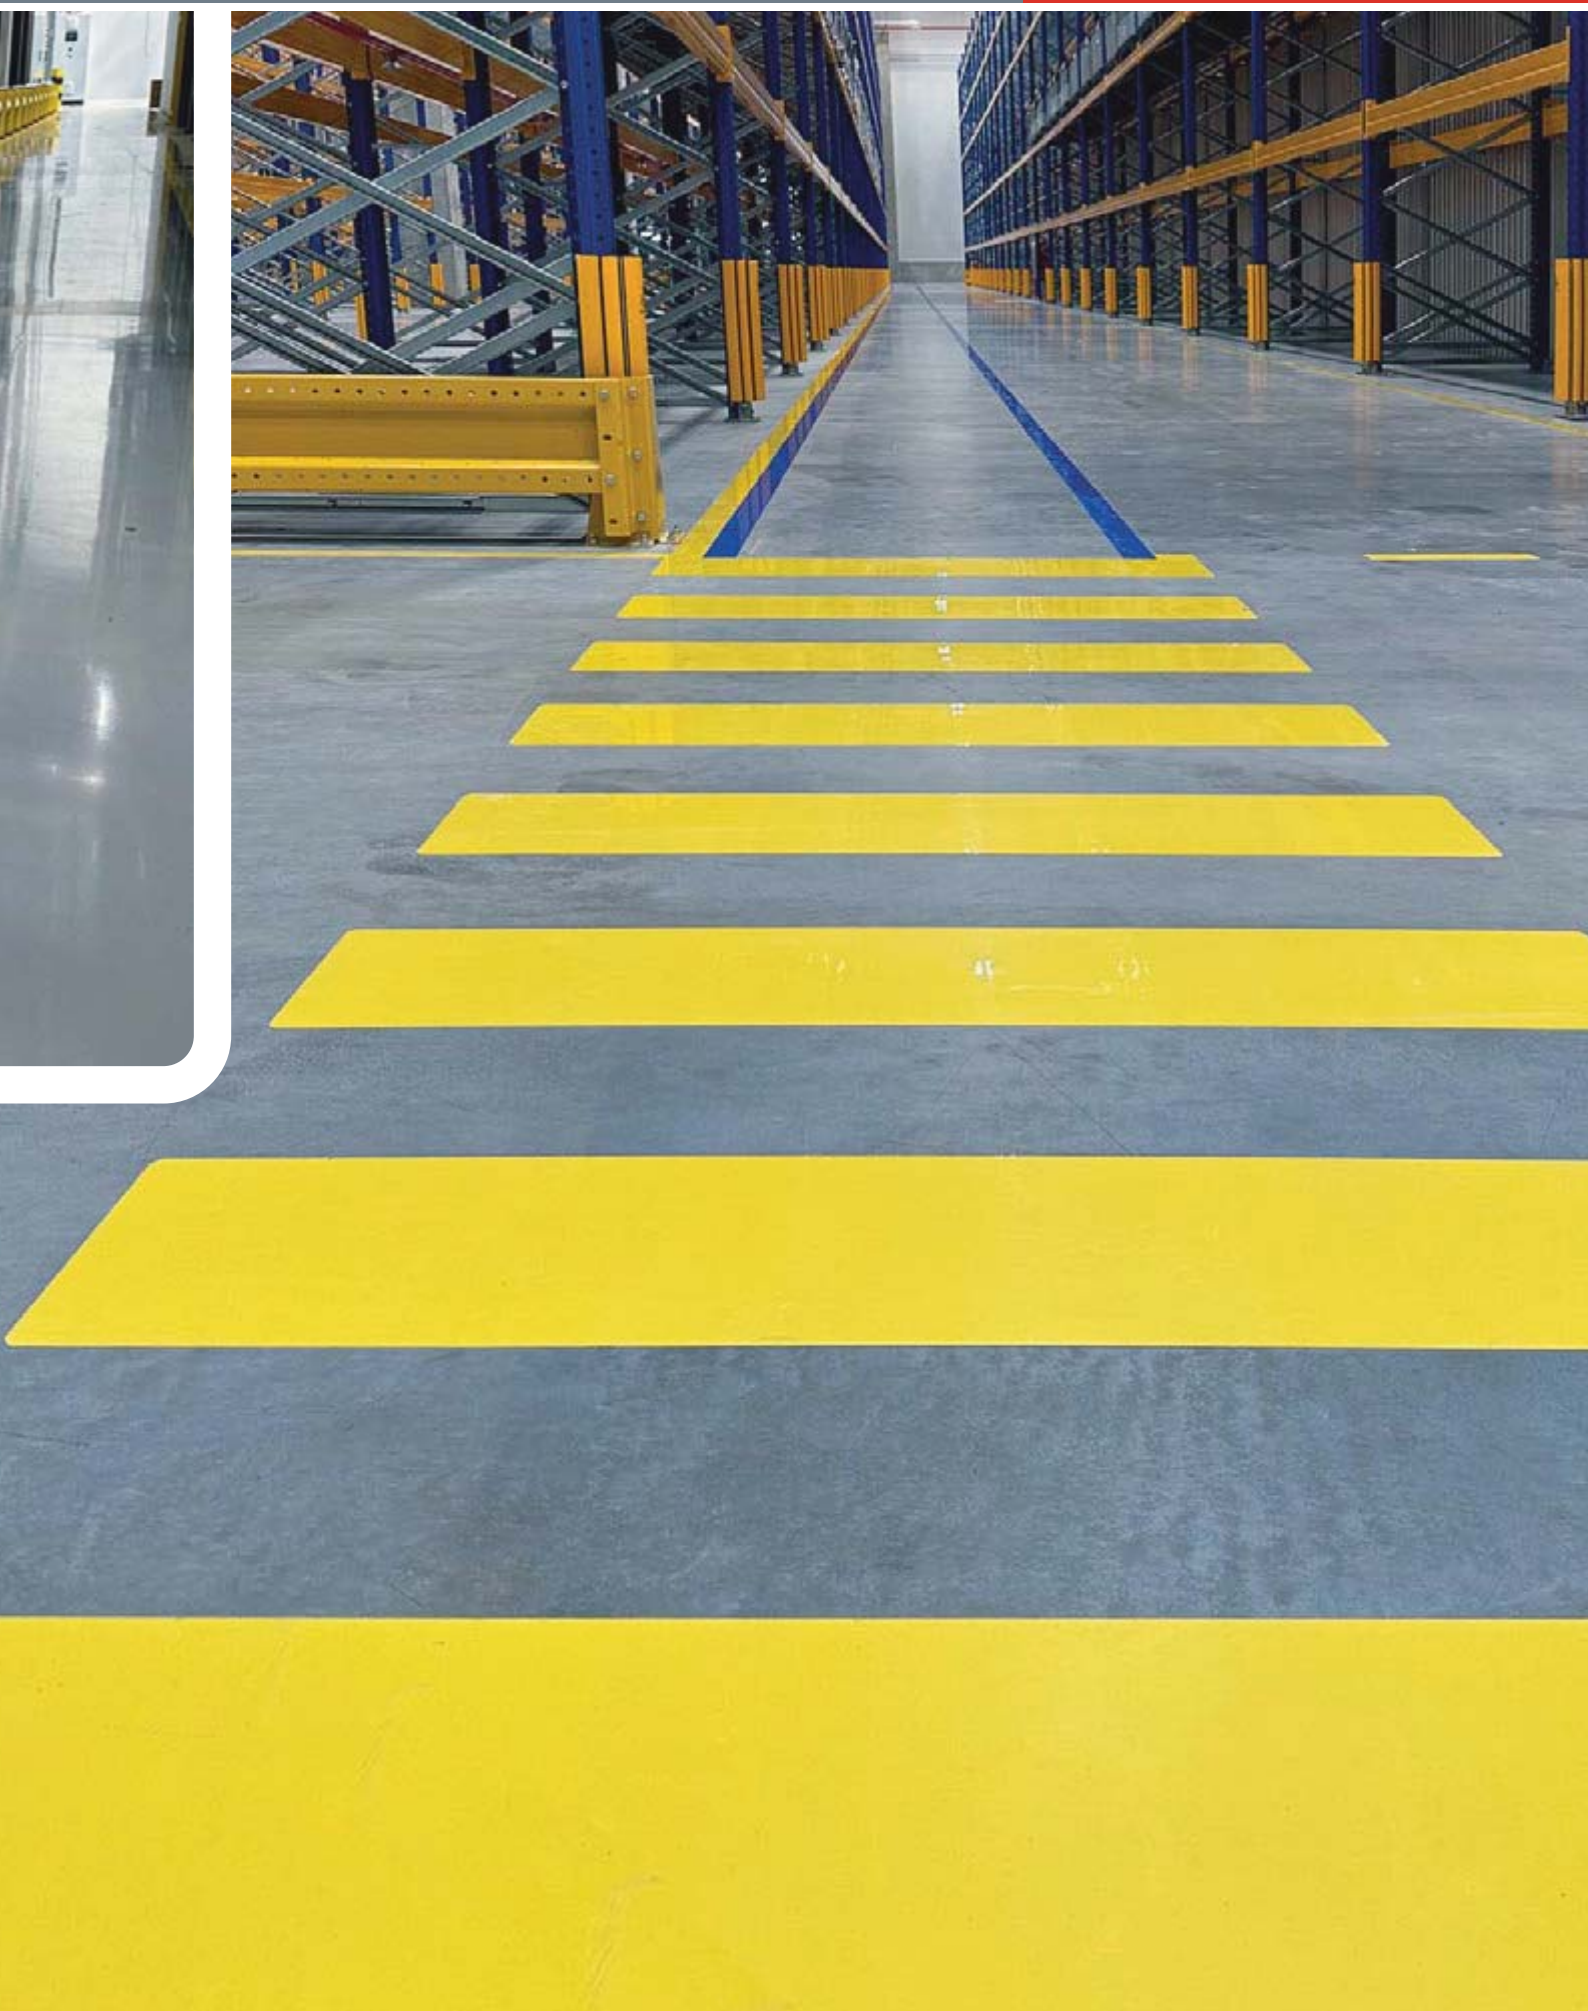

PRODUKT

ROZMERY

GRP dosky	750 mm x 1000 mm
GRP nášlapné profily	230 mm x 600 mm, skosenie 30 mm
GRP nášlapné profily	230 mm x 800 mm, skosenie 30 mm
GRP nášlapné profily	230 mm x 1000 mm, skosenie 30 mm
GRP nášlapné profily	individuálna dĺžka až do 2500 mm
GRP schodové hrany	70mm x 600 mm, skosenie 30 mm
GRP schodové hrany	70mm x 800 mm, skosenie 30 mm
GRP schodové hrany	70mm x 1000 mm, skosenie 30 mm
GRP schodové hrany	individuálna dĺžka až do 2500 mm