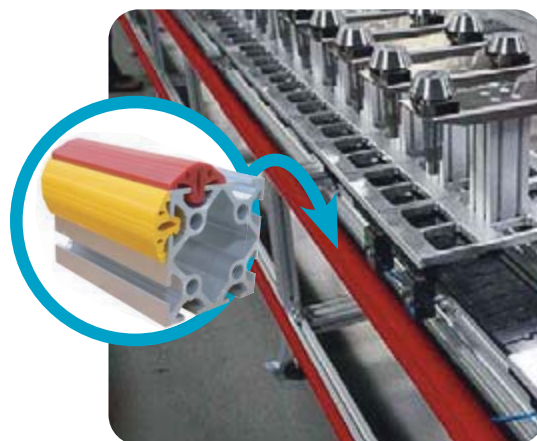

T-Slot profil

Ochranný profil k pracovným stolom a linkám slúži na ochranu osôb pred zranením, zároveň chráni produkty a zariadenia pred poškodením.

- Vysoko odolný materiál
- T-Slot jednoducho zapadne do hliníkových konštrukcií bez použitia lepidla
- V prípade zmeny liniek sa ľahko odinštaluje a premiestni
- Dostupný vo farbách: červená, žltá, zelená, čierna, modrá
- Farebné odlíšenie vymedzuje rozličné pracovné zóny
- Dĺžka profilu 2 m
- Možnosť nainštalovať aj na polyuretánové ochranné profily pre zvýšenie bezpečnosti a viditeľnosti
- Hrúbka 8 a 10 mm