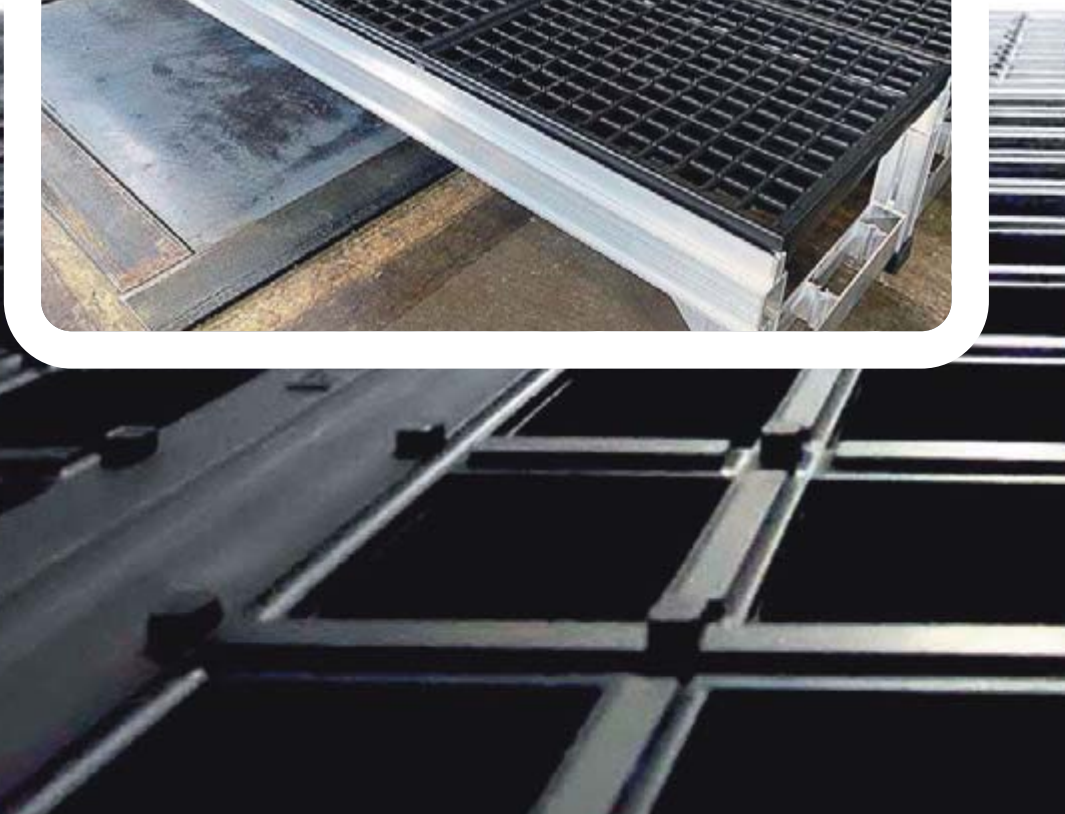

Napomáha pracovať v optimálnej výške, čím uľahčuje prácu zamestnancom a znižuje riziko úrazov.

- 100% recyklovaný polypropylén a hliníková konštrukcia
- Nosnosť 180 kg na dlaždicu
- Kompatibilný s ergonomickými rohožami
- V prípade potreby môžu byť platformy použité znova a znova
- 3 druhy povrchov: Smooth, Open a Diamond plate
- Plne prispôsobiteľné pracovisku
- Dostupné výšky: 10, 20 a 30 cm
- Ľahká inštalácia a manipulácia
- Doplnkové príslušenstvo: bočnice, nájazdové rampy, protišmykové pätky, kotvy, zábradlia
- Pomáha predísť zdravotným problémom ako je muskuloskeletárna porucha na pracovisku

- ERGONOMICKÁ FLEXIBILITA
- PEVNÝ POVRCH