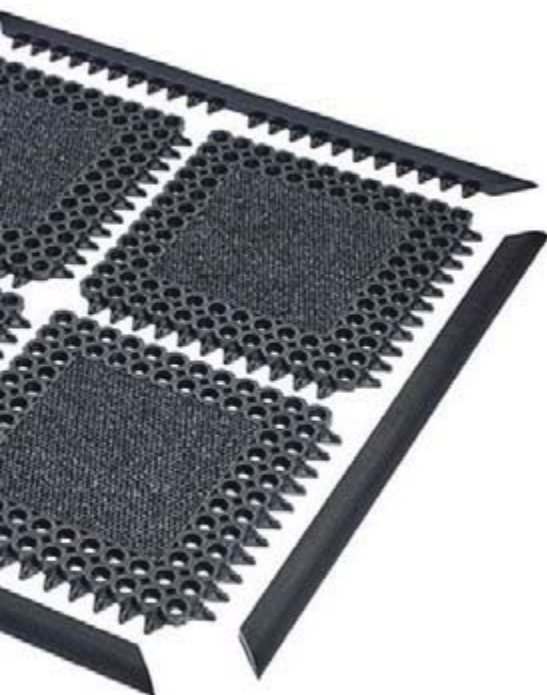

Dizajn rohože Master Flex spája funkcie viaczónových vstupných rohoží s ľahkou modulárnou inštaláciou priamo na mieste.

- Prírodná guma
- Osemhranný tvar s otvorenou konštrukciou
- Vhodné pre použitie v extrémnom počasí
- Dostupné v hrúbke 23mm (C23, D23) alebo 12mm (C12, D12)
- Na výber s kobercovou rohožou uprostred (C12, C23) alebo bez (D12, D23)
- Dostupné aj iné varianty (plná rohož alebo v nitrilovom prevedení), viac info na vyžiadanie