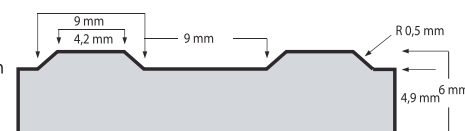

PRODUKT	ROZMERY	HRÚBKKA	FARBA
Elit-Rib (jemná drážka)	100 cm x 10 m 120 cm x 10 m	3 mm	čierna
Elit-Rib (jemná drážka)	100 cm x 10 m	3 mm	šedá
Elit-Rib (jemná drážka)	100 cm x 10 m	6 mm	čierna
Elit-Rib (široká drážka)	100 cm x 10 m 120 cm x 10 m	3 mm	čierna
Elit-Rib (široká drážka)	120 cm x 10 m	6 mm	čierna
Elit-Rib RS (jemná drážka)	100 cm x 10 m	3 mm	čierna

Jemná drážka (3 mm/6 mm):

Široká drážka (3 mm/6 mm):

Ideálna podlahová krytina pre výrobné a skladové priestory. Chráni povrchy pred poškodením a dopadajúcimi predmetmi.

- NR-SBR guma s povrchom „lisovaného hliníkového plechu“
- Tvrdosť (ISO7619, DIN53505): 70 Shore A
- Pevnosť v ťahu (ISO 34-1): čierna 4 N/mm², šedá 5 N/mm²
- Medzné predĺženie: čierna 200%, šedá 350%
- Merný oter (ISO4649, DIN53516): 300-500 mm³
- Rozmerová stálosť (EN 434): 0,15%
- Prevádzková teplota: čierna -30 °C až + 70 °C, šedá -20 °C až + 70 °C
- Útlm hluku: 20 dB
- Odoláva nízkym koncentráciám kyselín a zásad