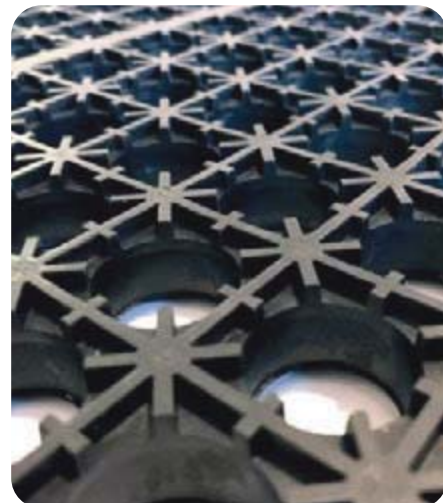

antracitová

Priemyselná nitrilová rohož vhodná do extrémne mokrého alebo olejového prostredia.

- Vyrobené z nitrilu
- Neobsahuje silikón a latex
- Drenážne otvory
- Nábehové hrany sú súčasťou rohože
- Šírka nábehu je 5 cm k rozmeru rohože
- Farebnosť nábehov čierna alebo žltá
- Základný rozmer rohože je 90 x 120 cm, ale je možné ju prispôbiť takmer na akýkoľvek rozmer
- Možno čistiť tlakom do 1500 PSI
- Teplotný rozsah: -40 až + 90 °C
- Záruka 5 rokov