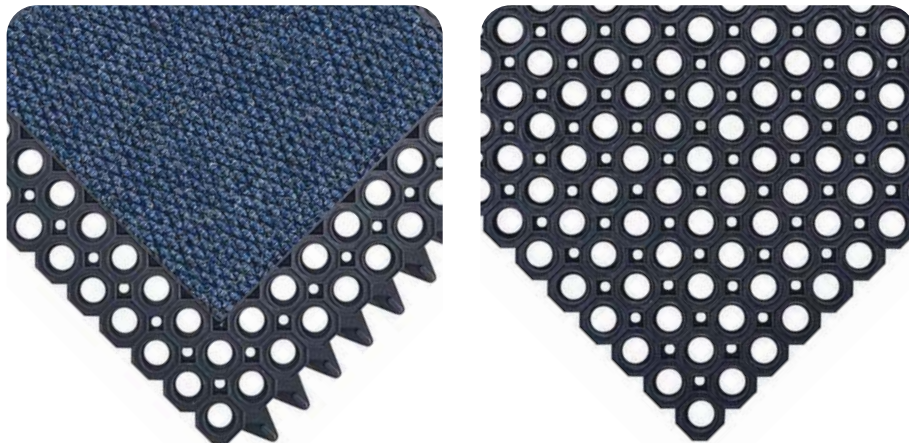

Dizajn rohože Master Flex spája funkcie viaczónových vstupných rohoží s ľahkou modulárnou inštaláciou priamo na mieste.

- Prírodná guma
- Osemhranný tvar s otvorenou konštrukciou
- Vhodné pre použitie v extrémnom počasí
- Dostupné v hrúbke 23mm (C23, D23) alebo 12mm (C12, D12)
- Na výber s kobercovou rohožou uprostred (C12, C23) alebo bez (D12, D23)
- Dostupné aj iné varianty (plná rohož alebo v nitrilovom prevedení), viac info na vyžiadanie