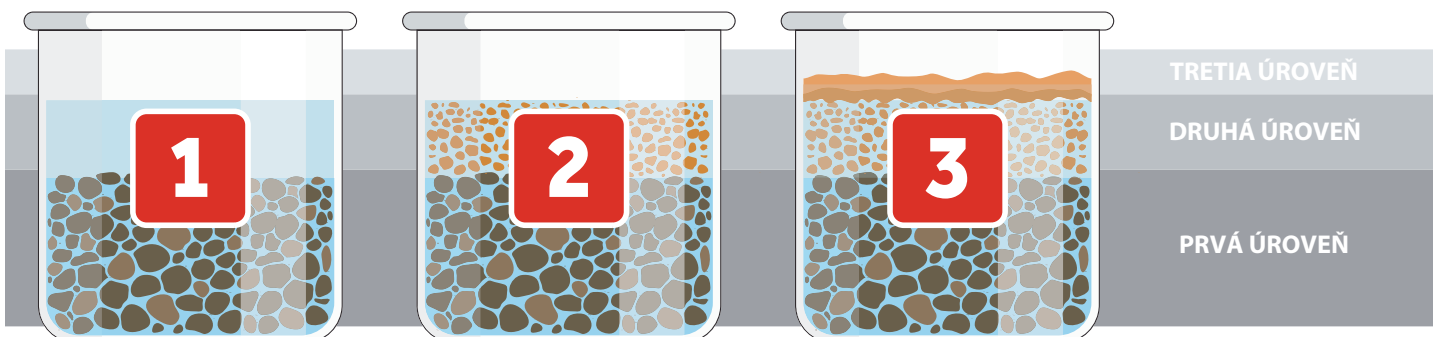

Inteligentný prístup k regulácii nečistôt

PRIMÁRNA vonkajšia rohož:

Odstraňuje hrubé nečistoty, ťažkú špinu a časť počiatočnej vlhkosti, čím znižuje prenikanie nečistôt do interiéru a znižuje náklady na čistenie.