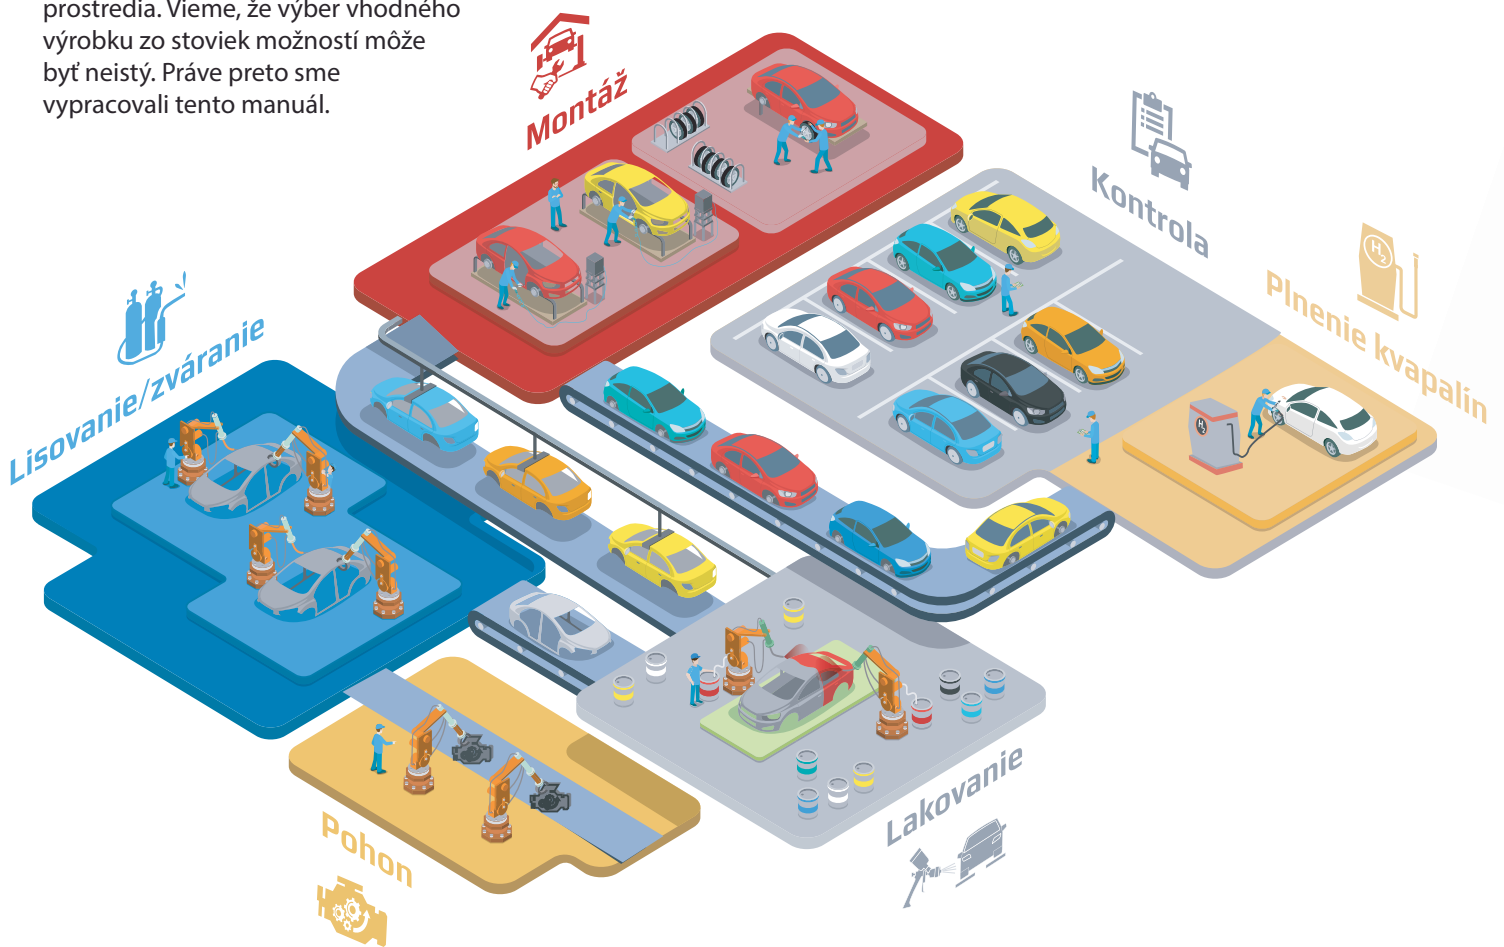

Používanie proti únavových rohoží redukuje množstvo nárazov až o 35% v porovnaní s pracovnou obuvou.

Je to skutočne tak! Státie na proti únavovej rohoži znižuje počet nárazov, dokonca ich svojimi absorbčnými vlastnosťami takmer úplne eliminuje. Žiadne otrasy pre klby ani chrbát.

Zníženie pocitu bolesti znamená menej obmedzovania práce kvôli zraneniam. Používanie ergonomických rohoží zlepšuje cirkuláciu v ľudskom tele, čím dodáva omnoho viac krvi a kyslíka do svalov, srdca a mozgu.

Rozdelili sme automobilový závod na päť všeobecných oblastí a pre každú sme odporučili náš špičkový produkt.

 Pohon	 Lisovanie / zváranie	 Montáž	 Lakovanie / Kontrola	 Plnenie kvapalín
Čistenie/Postrek Rezanie/Odstrašovanie hrán Lepenie/Tesnenie Brúsenie/Leštenie Obsluha ohraňovacieho lisu	Bodové zváranie Rezanie/Odstrašovanie hrán Brúsenie/Leštenie Obsluha strojov Manipulácia s materiálom	Lepenie/Tesnenie Obsluha strojov Manipulácia s materiálom Balenie Paletizácia	Čistenie/Postrek Čistenie odliatkov Manipulácia s materiálom	Obsluha strojov Manipulácia s materiálom Liatie Obsluha ohraňovacieho lisu