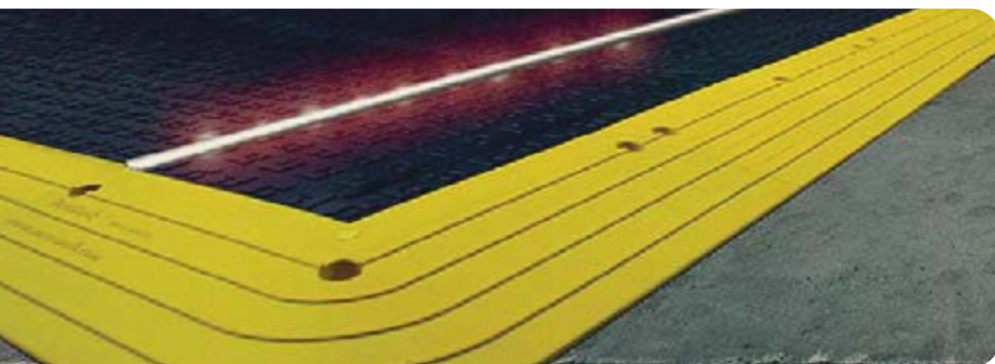

5S

Ergo Deck Illuminate

LED osvetlenie

Ergo Deck aluminium vnútorný alebo vonkajší roh a nábehová hrana

Predchádzajú zakopnutiam v tých najnáročnejších prostrediach.

Ergo Deck navádzací pruh,
medzičlánok pomáhajúci vymedziť alebo ohraničiť potrebné miesta.