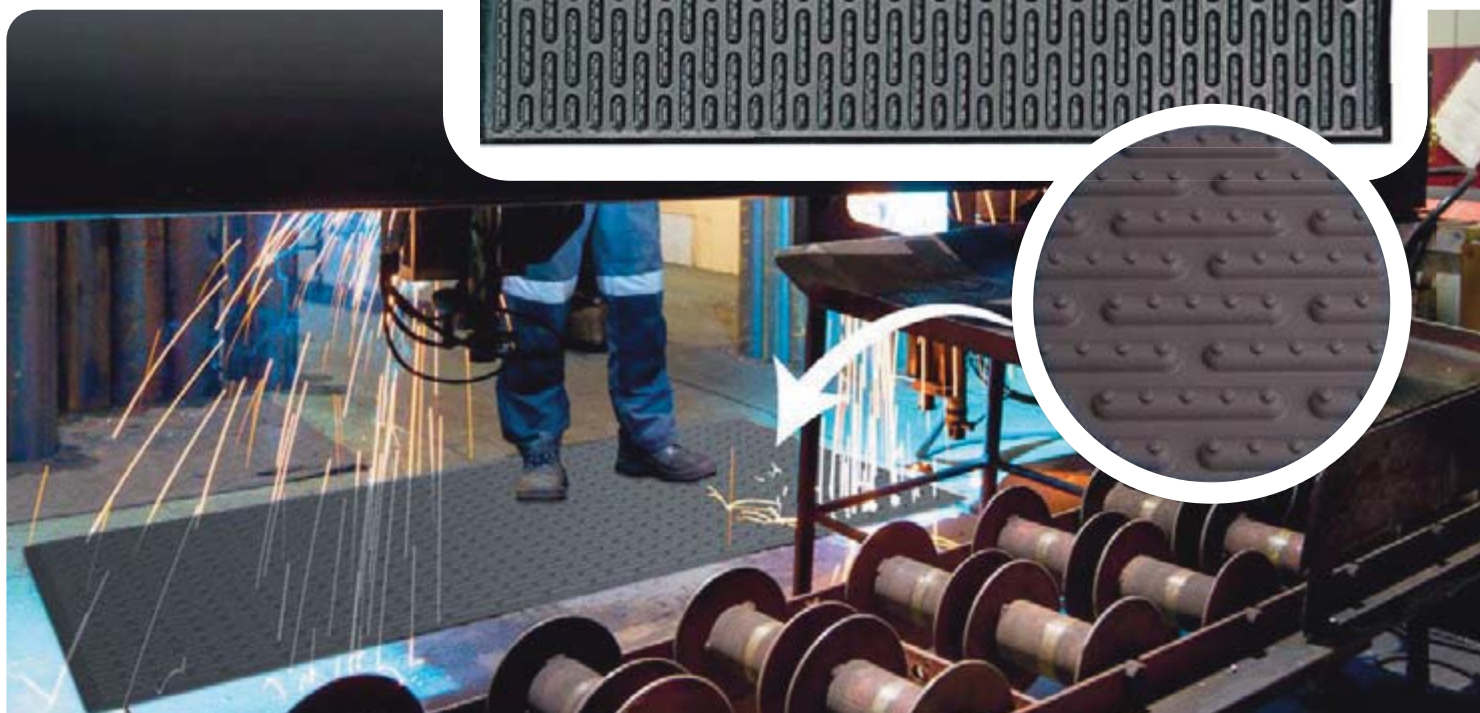

PRODUKT	ROZMERY	HRÚBKA	FARBA
Softline Welding Mat	60 cm x 90 cm	15 mm	čierna
Softline Welding Mat	zákaznícke	15 mm	čierna