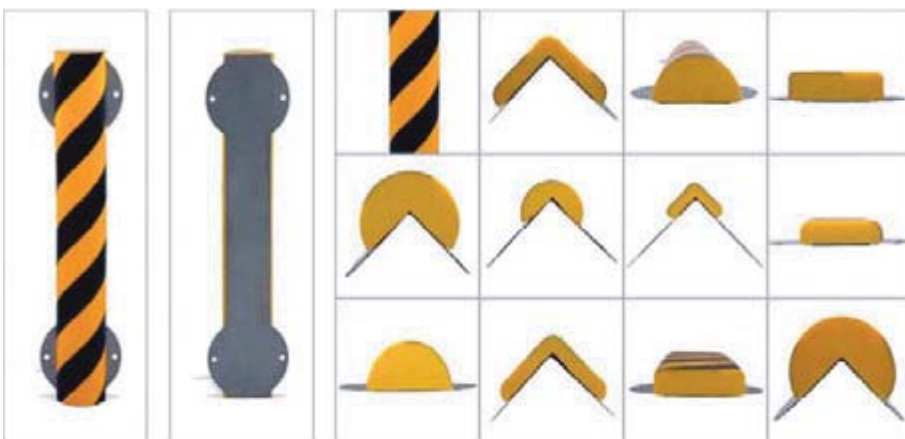

Ochrana stien a rohov

Protinárazové ochrany stien s pridaným podkladom z nehrdzavejúcej ocele umožnia pripevniť profil na rôznych typoch povrchov.

- Flexibilná polyuretánová pena
- Pliešok z nehrdzavejúcej ocele (INOX)
- Maximálna odolnosť aj na vysoko frekventovaných miestach
- Absorbuje silné nárazy
- Výstražné čierno-žlté šrafovanie (na vyžiadanie informácie o iných prevedeniach)
- Jednoduchá inštalácia s ukotvením na stene
- Dĺžka 50 cm alebo 100 cm podľa typu