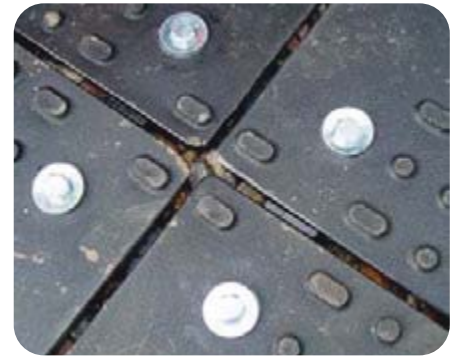

Ochranné podložky na zem, určené pre rôzne aplikácie ako dočasné cesty, pracovné a skladové plochy alebo chodníky pre peších.

- Vyhotované zo 100% recyklovaného HDPE
- Nízko profilový povrch pre chodníky pre chodcov a vonkajšie podujatia
- Konštrukcia s hmotnosťou len 35 kg umožňuje pohodlné rozloženie aj dvojčlennému tímu
- Jednoduchú manipuláciu a rýchlu inštaláciu vďaka integrovaným rukovätiam
- Zníženie poškodenia ekologicky citlivých oblastí a eliminácia potreby rekonštrukcie po dokončení práce

PRODUKT	ROZMERY	HRÚBKA	FARBA
EuroElit HD	1200 x 2410 mm	12 mm	čierna
EuroElit HD	600 x 2410 mm	12 mm	čierna