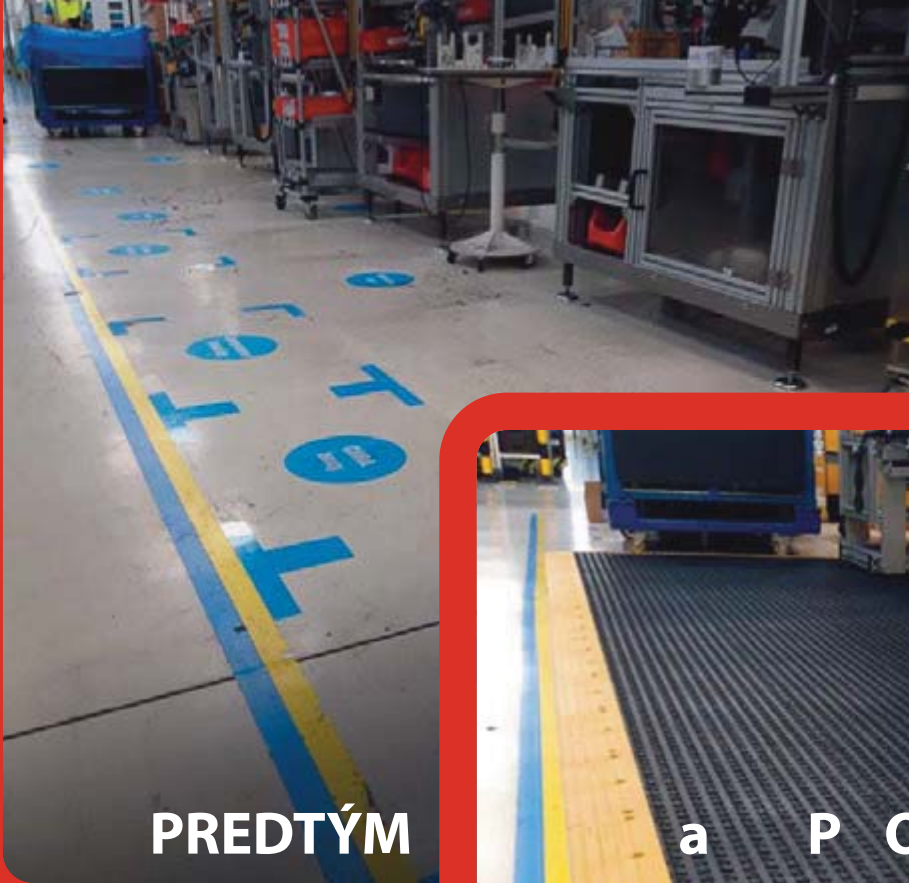

Sorpčné produkty

162-177

Riešenia pri nečakaných únikoch vody a olejov.

ELITMAT - Váš partner v priemyselných a ergonomických rohožiach.

Spoločnosť ELITMAT prináša široké portfólio riešení zameraných na zlepšenie pracovného prostredia od ergonomických rohoží a priemyselného značenia až po čistiace zóny a flexibilné bezpečnostné zábrany.

Každé pracovisko má svoje špecifiká, preto pristupujeme k návrhom individuálne, s dôrazom na funkčnosť a dlhodobú udržateľnosť.

Prečo
ELITMAT?

**INŠTALÁCIA
BEZ PRERUŠENIA
(BEZ OBMEDZENIA)
VÝROBNÉHO
PROCESU!**

PREDTÝM

Modulárne systémy rohoží, ako napríklad Ergo Deck, umožňujú ideálne prispôsobenie aj tým najnáročnejším požiadavkám.

a P O T O M 

Práve pre ich flexibilitu a vysoký štandard sú rohože Ergo Deck dlhodobo najžiadanejším riešením v oblasti automobilovej výroby.

PREDTÝM

a P O T O M 

Ako ergonomické vlastne rohože fungujú?

Ergonomické rohože napomáhajú svalom človeka k ich napínaniu a uvoľňovaniu počas státia a tým umožňujú lepšiu cirkuláciu krvi.

Státím na tvrdom povrchu, vaše svaly zostávajú napnuté a veľmi obmedzujú obeh krvi, čo zapríčiní, že sa pocit únavy dostaví oveľa skôr. Proti únavové rohože zabezpečujú neustálu cirkuláciu krvi a to práve svojou pružnosťou.